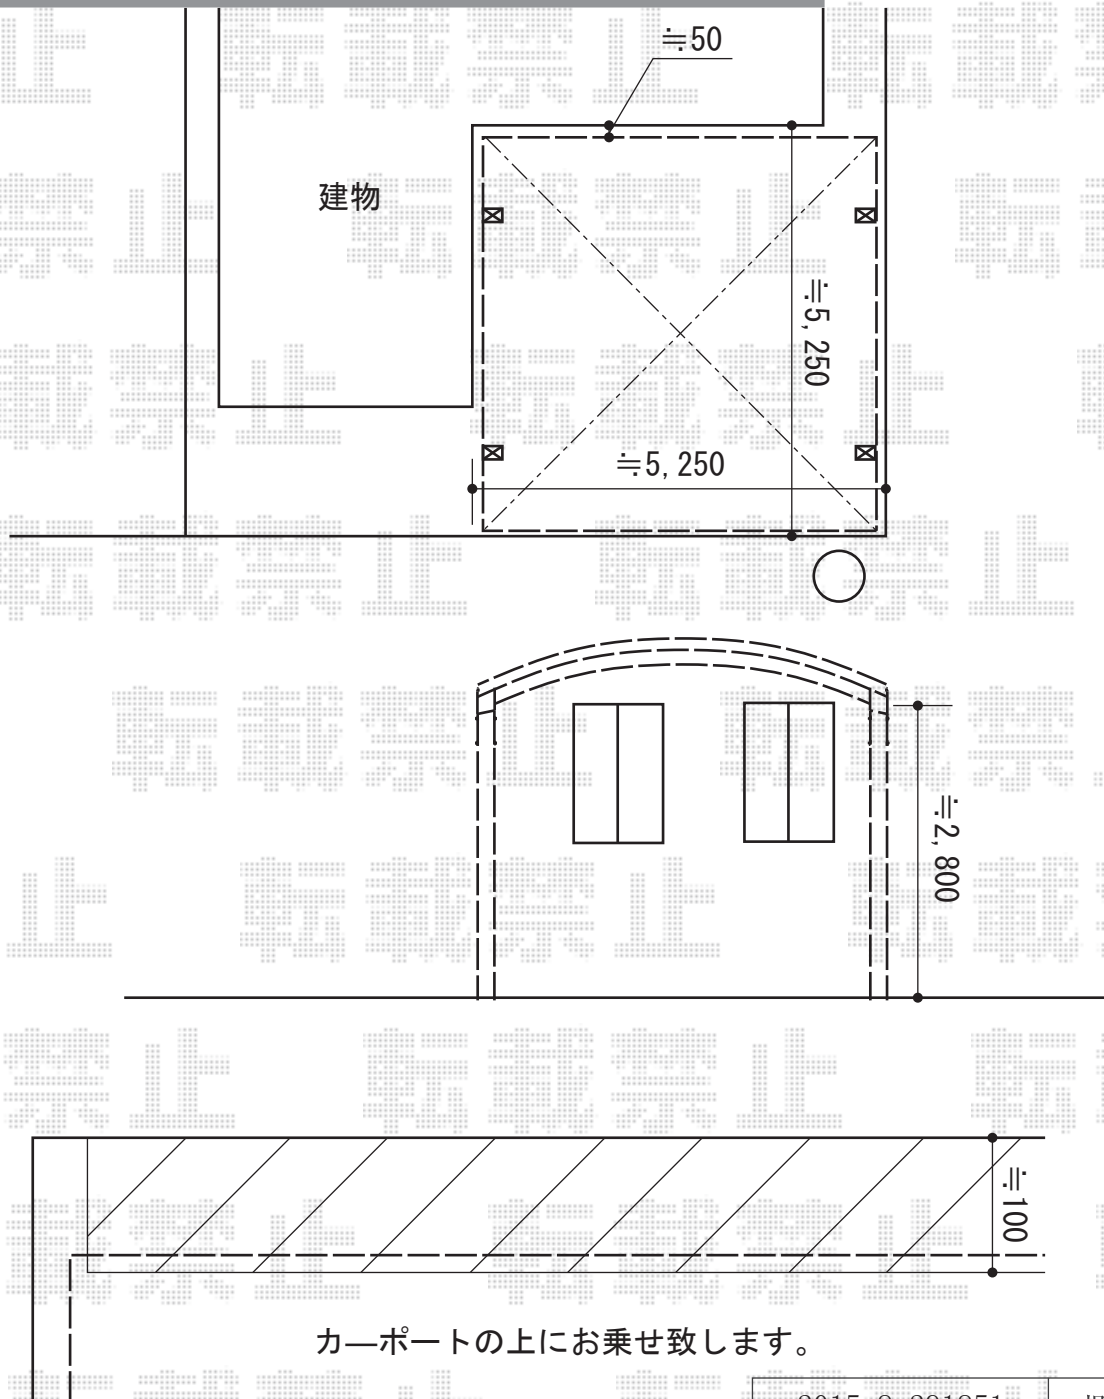

# カーポート 施工概略図

LIXIL ネスカR (ラウンドスタイル) ワイド 積雪~20cm対応  
幅= 5,139mm  
奥行= 5,382mm  
色: シャイングレー  
屋根材: 熱線吸収ポリカーボネート (ブルーマットS・すりガラス調)  
柱仕様: ロング柱28仕様 (有効高 約2,800mm)

LIXIL ネスカR サイドパネル  
奥行サイズ: L54用  
高さ= 1段 \*H=1,000  
色: シャイングレー  
パネル材: 熱線吸収ポリカーボネート (ブルーマットS・すりガラス調)  
柱仕様: ロング柱28仕様/間柱1本