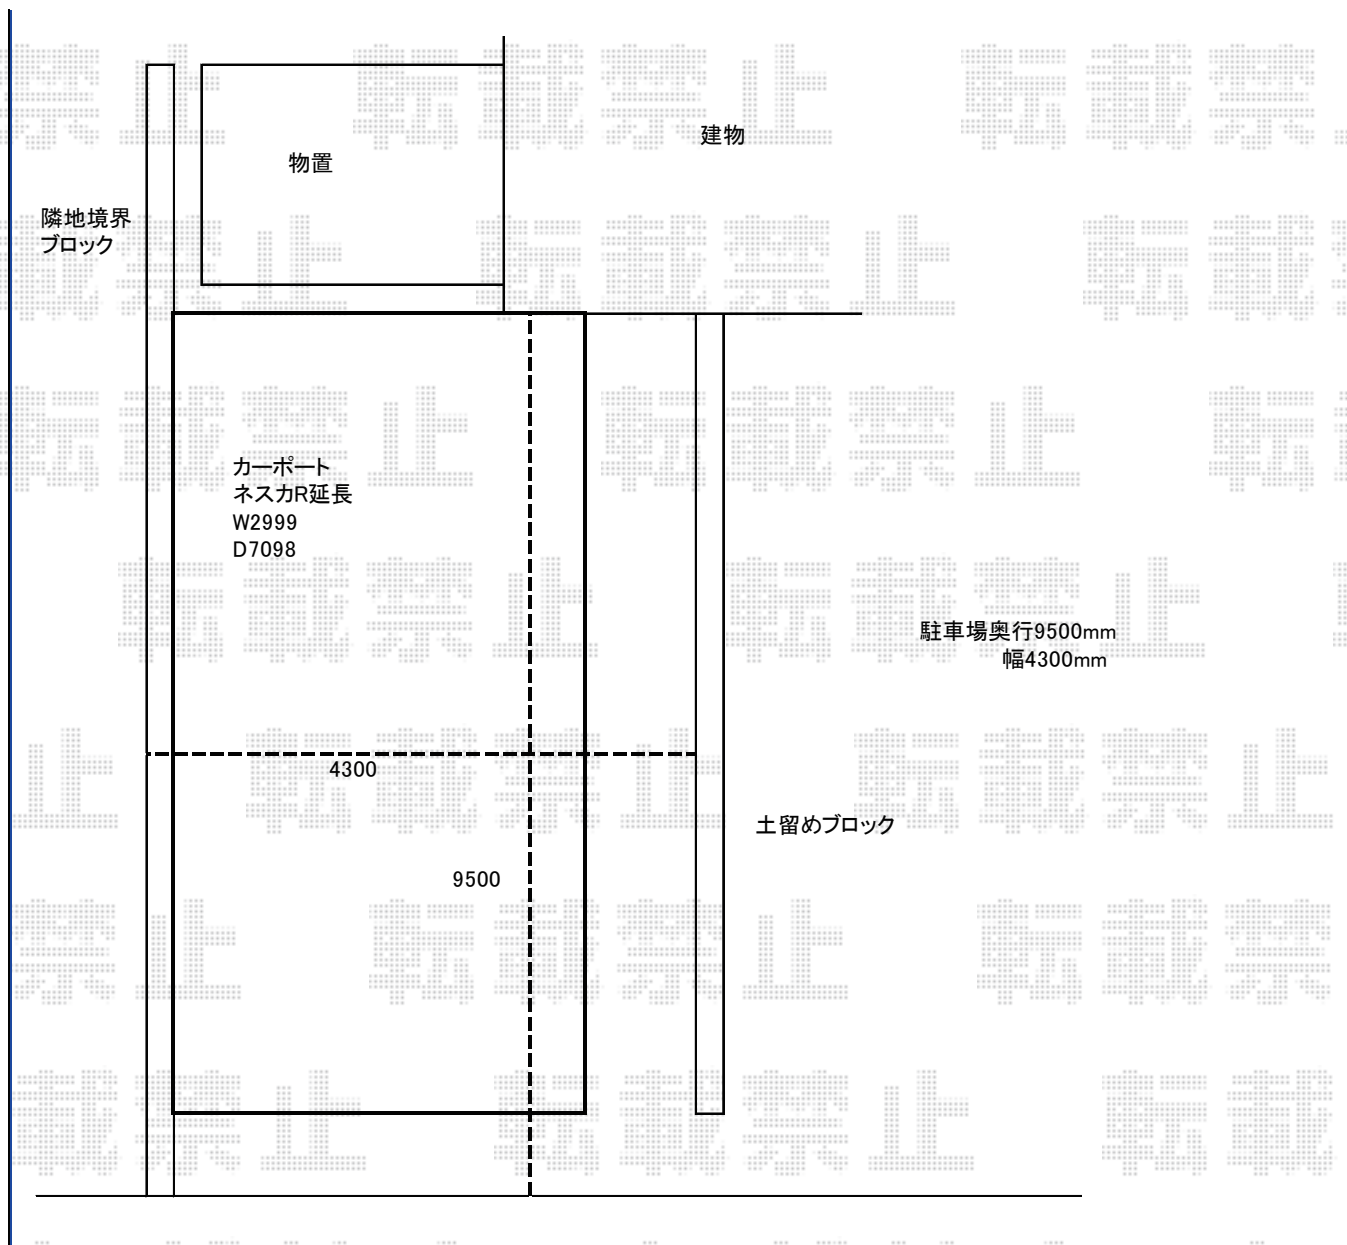

カーポート 施工概略図

LIXIL ネスカR (ラウンドスタイル) 延長 積雪~20cm対応

幅= 2,999mm

奥行= 7,098mm

色: シャイングレー

屋根材: 熱線吸収ポリカーボネート (クリアマットS・すりガラス調)

柱仕様: 標準柱仕様 (有効高 約2,200mm)

LIXIL ネスカR 着脱式サポート 標準柱 (H22) 用 3本入り×1セット

色: シャイングレー

2015-8-291883

担当者

酒井