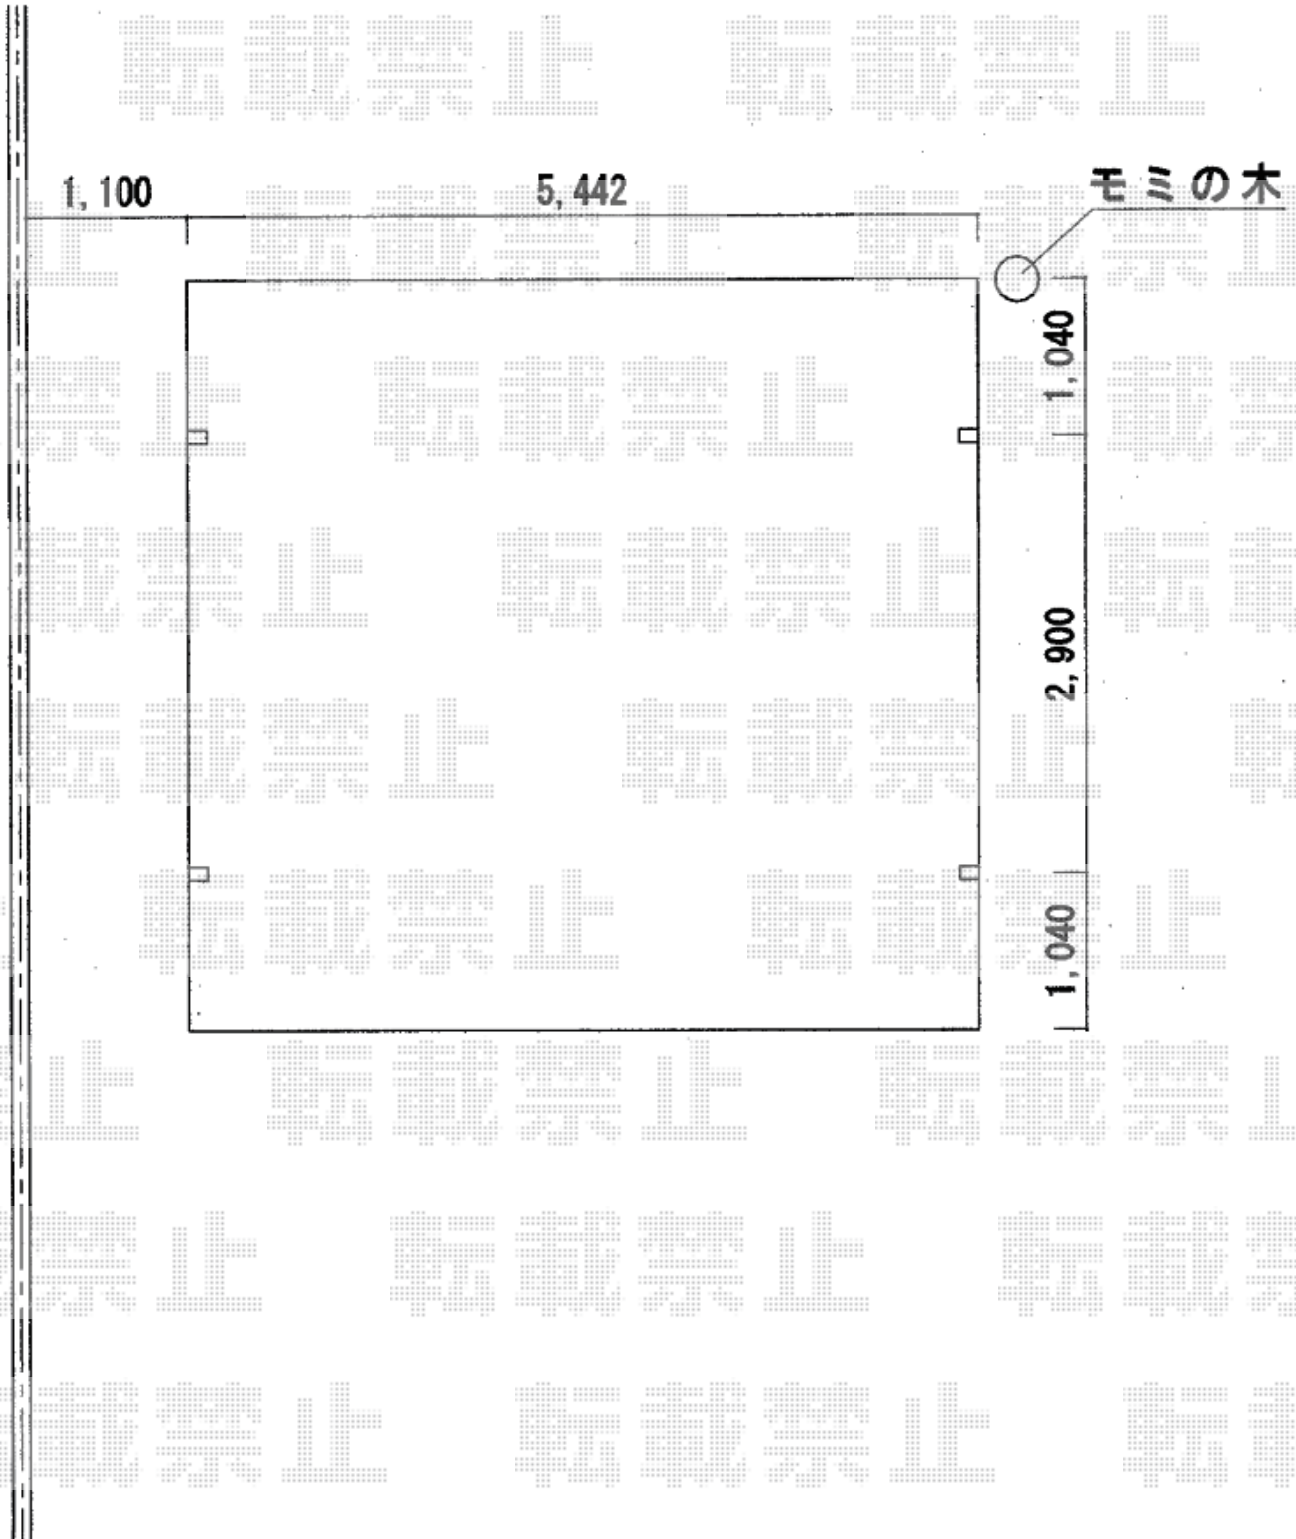

カーポート 施工概略図

LIXIL ネスカR (ラウンドスタイル) ワイド 積雪~20cm対応
幅= 5,442mm
奥行= 4,980mm
色: シャイングレー
屋根材: 熱線吸収ポリカーボネート (ブルーマットS・すりガラス調)
柱仕様: 標準柱仕様 (有効高 約2,200mm)

2015-8-291919

担当者

酒井