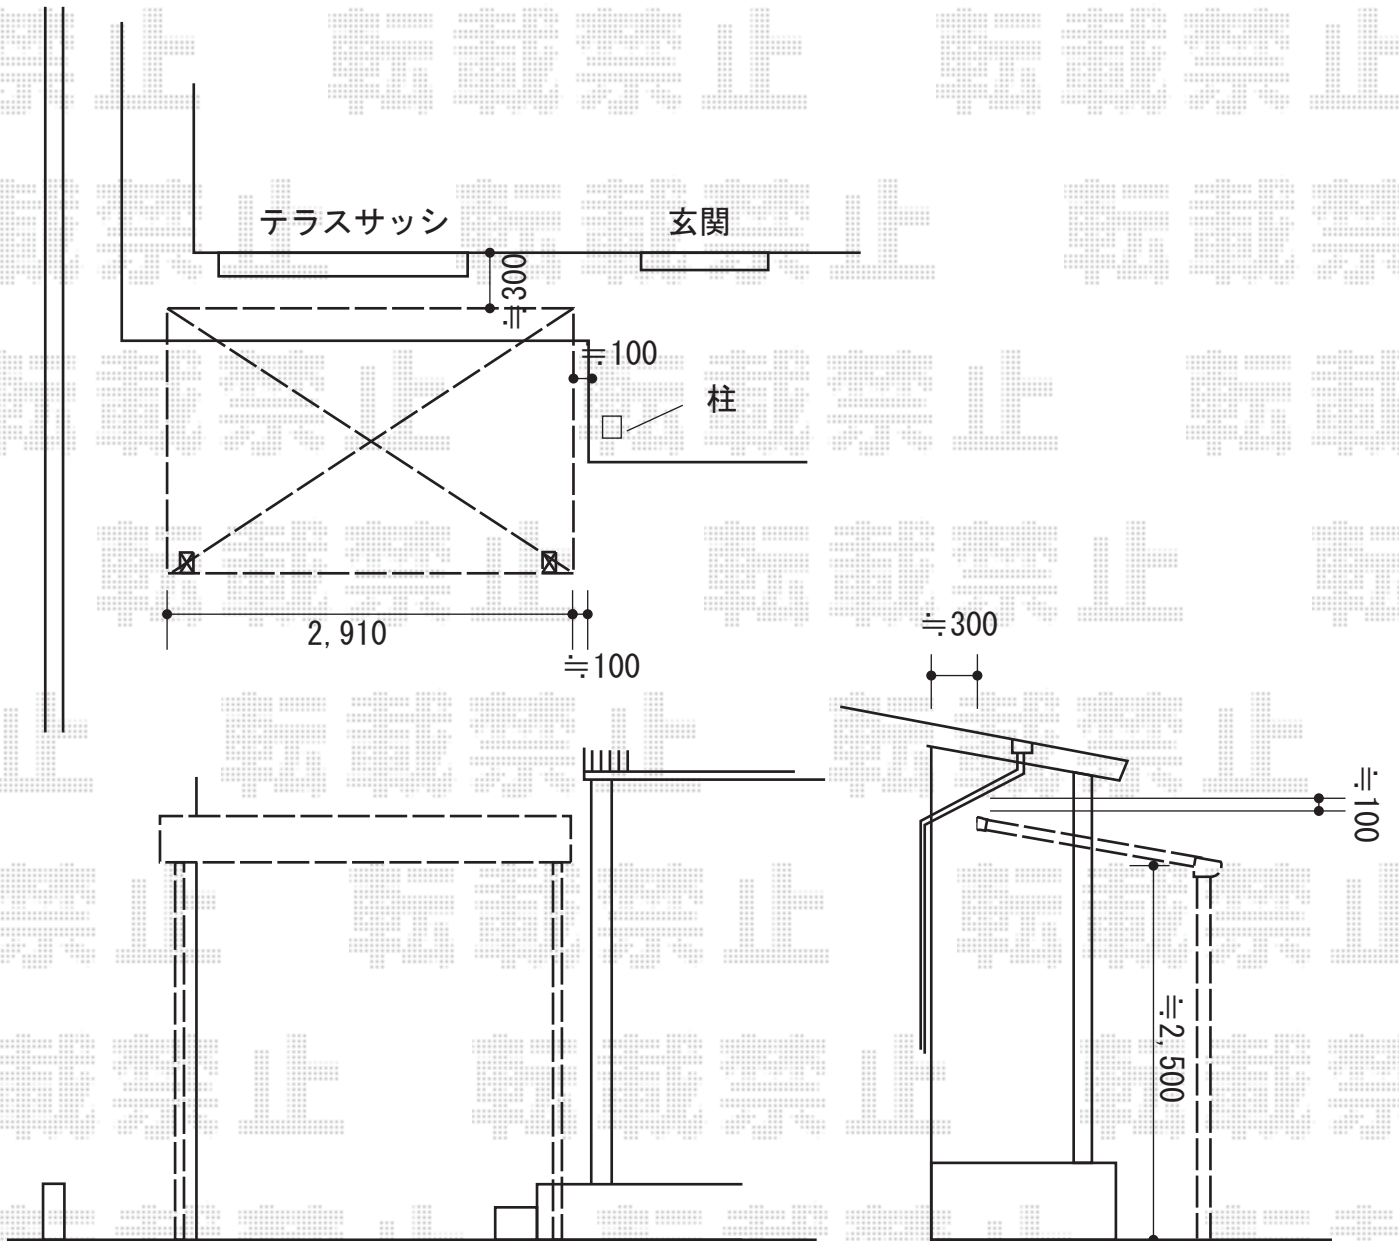

テラス屋根 施工概略図

LIXIL フーゴF テラスタイプ 単体 積雪~20cm対応

間口= 2910mm

出幅= 1796mm

色： オータムブラウン

屋根材： 熱線吸収ポリカーボネート（クリアマットS・すりガラス調）

柱仕様： ロング柱仕様（有効高 約2,500mm）

オプション： 竿掛けセットS 標準 2本入り×1