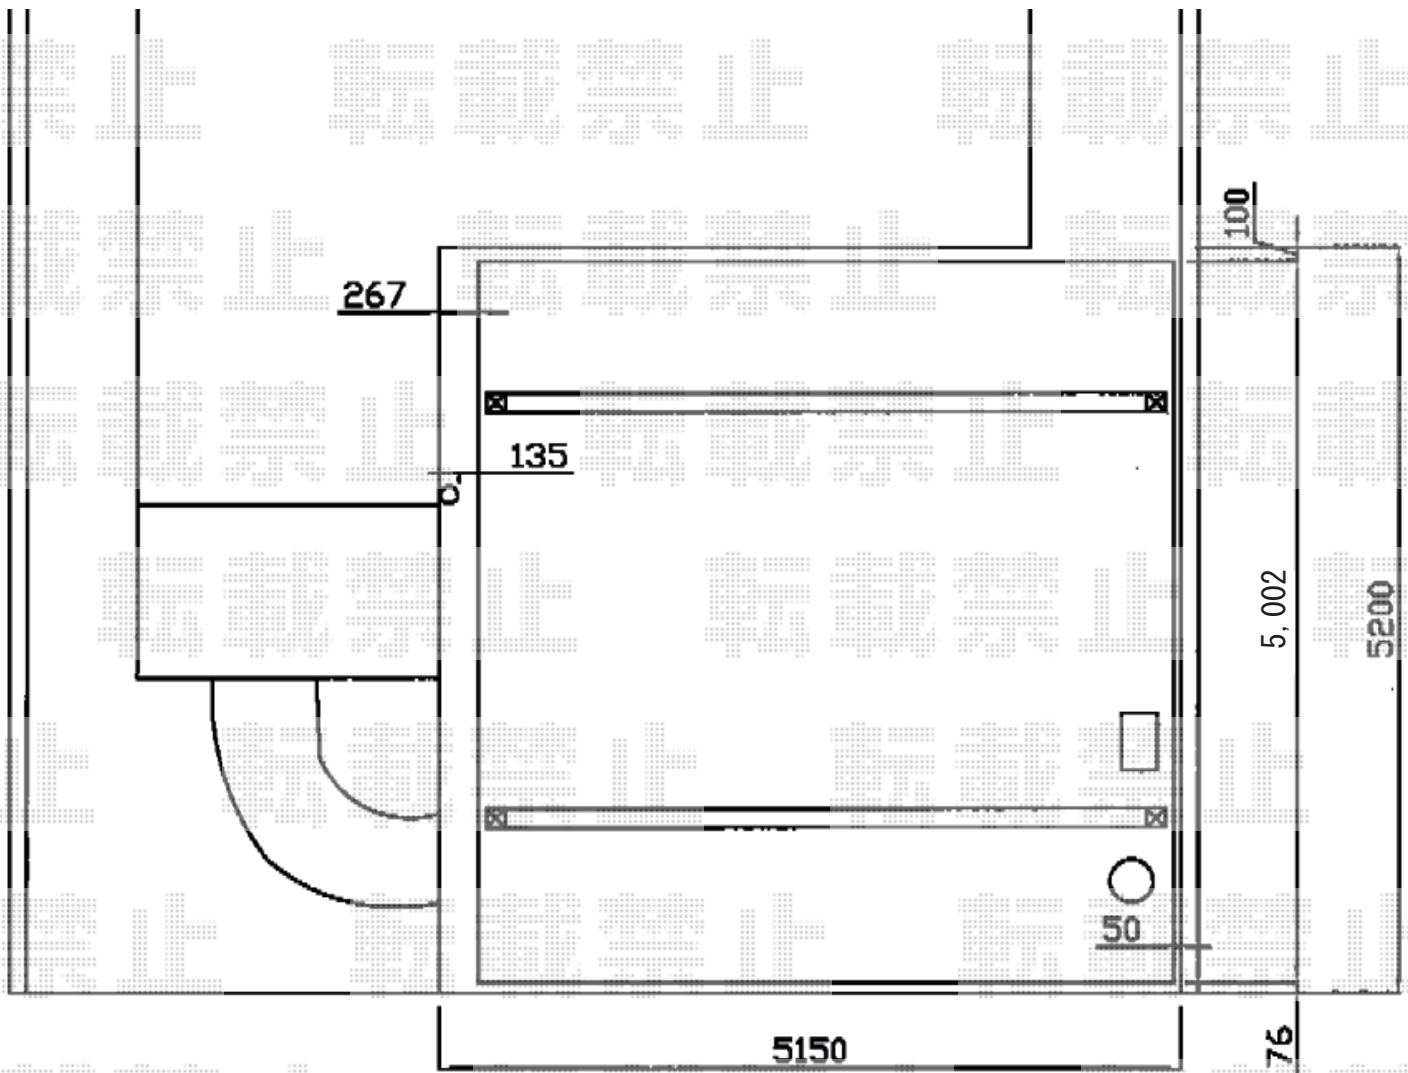

カーポート 施工概略図

LIXIL フーゴF (フラットスタイル) ワイド 積雪~20cm対応
幅= 4,827mm
奥行= 5,002mm
色: ナチュラルシルバー
屋根材: 熱線吸収ポリカーボネート (クリアマットS・すりガラス調)
柱仕様: 標準柱仕様 (有効高 約2,200mm)

2015-8-291936

担当者

酒井

エクスショップ

現場状況や作図制限により概略図の内容と多少の違いが生じることがございます。
施工時は、現場優先とさせて頂きたく思いますので、お立会い頂き、最終のご指示のほど、何卒、宜しくお願い致します。
全ての著作権はエクスショップに帰属します。当社とのお取引目的以外の使用・複製・転載は如何なる場合も禁止しております。