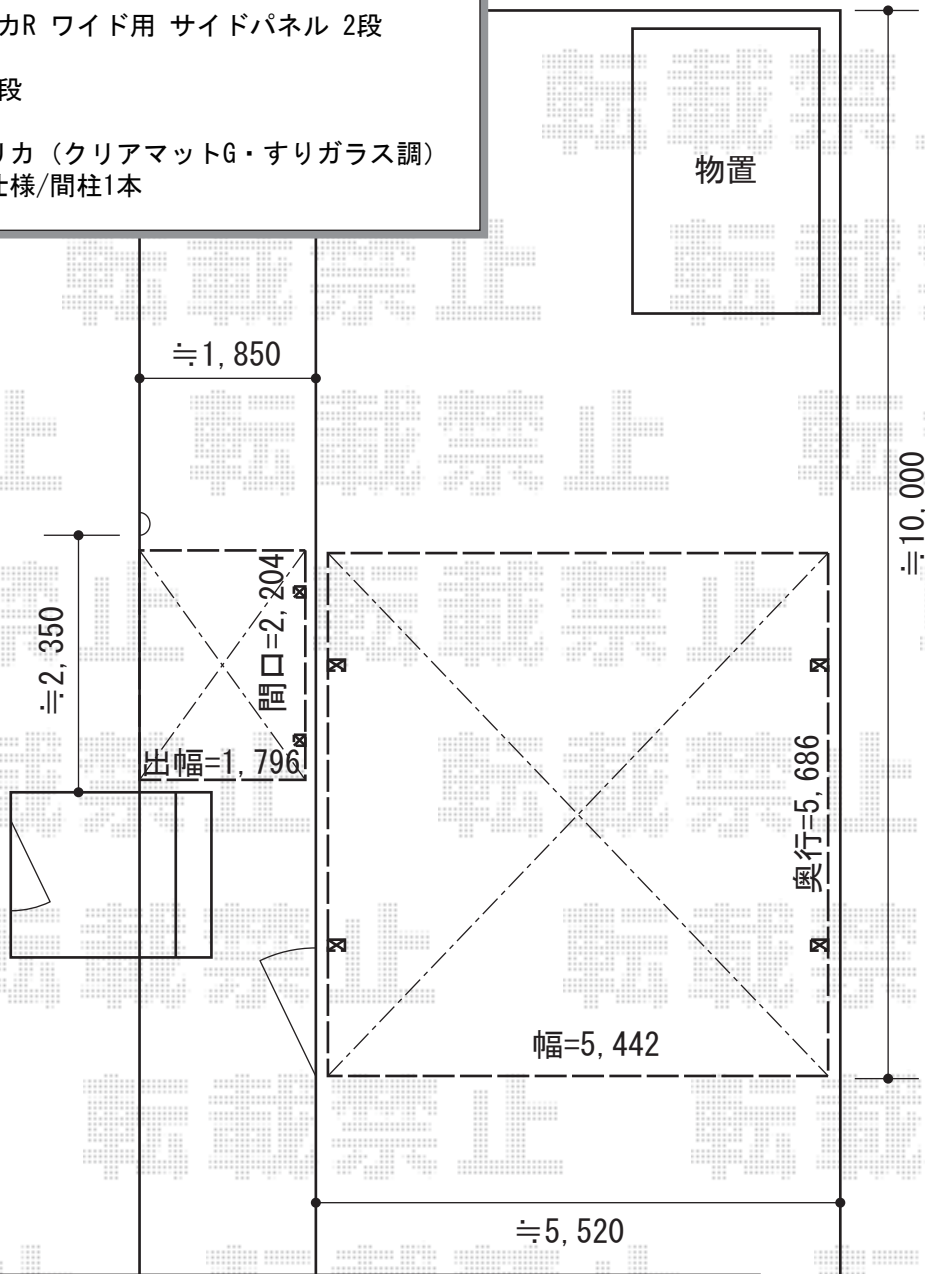

エクステリア工事 施工概略図

LIXIL ネスカR (ラウンドスタイル) ワイド 積雪~20cm対応  
 幅= 5,442mm  
 奥行= 5,686mm  
 色: シャイングレー  
 屋根材: 熱線吸収ポリカーボネート (クリアマットS・すりガラス調)  
 柱仕様: ロング柱28仕様 (有効高 約2,800mm)

LIXIL(トステム) ネスカR ワイド用 サイドパネル 2段  
 奥行サイズ: L57用  
 高さ= 800+800mm ※2段  
 色: シャイングレー  
 パネル材: ガリレポリカ (クリアマットG・すりガラス調)  
 柱仕様: ロング柱28仕様/間柱1本

LIXIL フーゴF テラスタイプ 単体 積雪~20cm対応  
 間口= 2204mm  
 出幅= 1796mm  
 色: シャイングレー  
 屋根材: 熱線吸収ポリカーボネート (クリアマットS・すりガラス調)  
 柱仕様: ロング柱28仕様 (有効高 約2,800mm)  
 施工方法: 上止め

2015-8-291942

担当者

木附