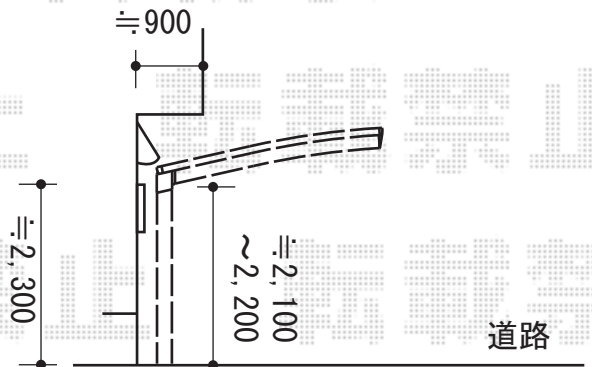

カーポート 施工概略図

LIXIL ネスカR (ラウンドスタイル) 延長 積雪~20cm対応
 幅= 2,999mm
 奥行= 7,098mm
 色: ナチュラルシルバー
 屋根材: ガリレポリカ (クリアマット・すりガラス調)
 柱仕様: 標準柱仕様 (有効高 約2,200mm)

配管等干渉する場合は
 建物よりカーポートを離します

2015-8-291946	担当者	邑智
---------------	-----	----