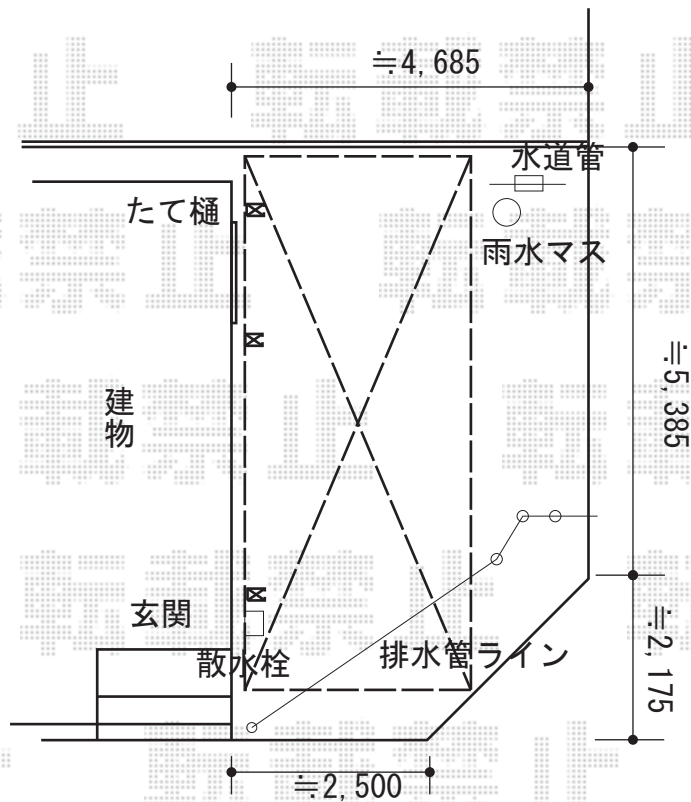

カーポート 施工概略図

LIXIL ネスカR (ラウンドスタイル) 延長 積雪~20cm対応
 幅= 2,999mm
 奥行= 7,098mm
 色: ナチュラルシルバー
 屋根材: ガリレポリカ (クリアマット・すりガラス調)
 柱仕様: 標準柱仕様 (有効高 約2,200mm)

配管等干渉する場合は
 建物よりカーポートを離します

2015-8-291946	担当者	邑智
---------------	-----	----