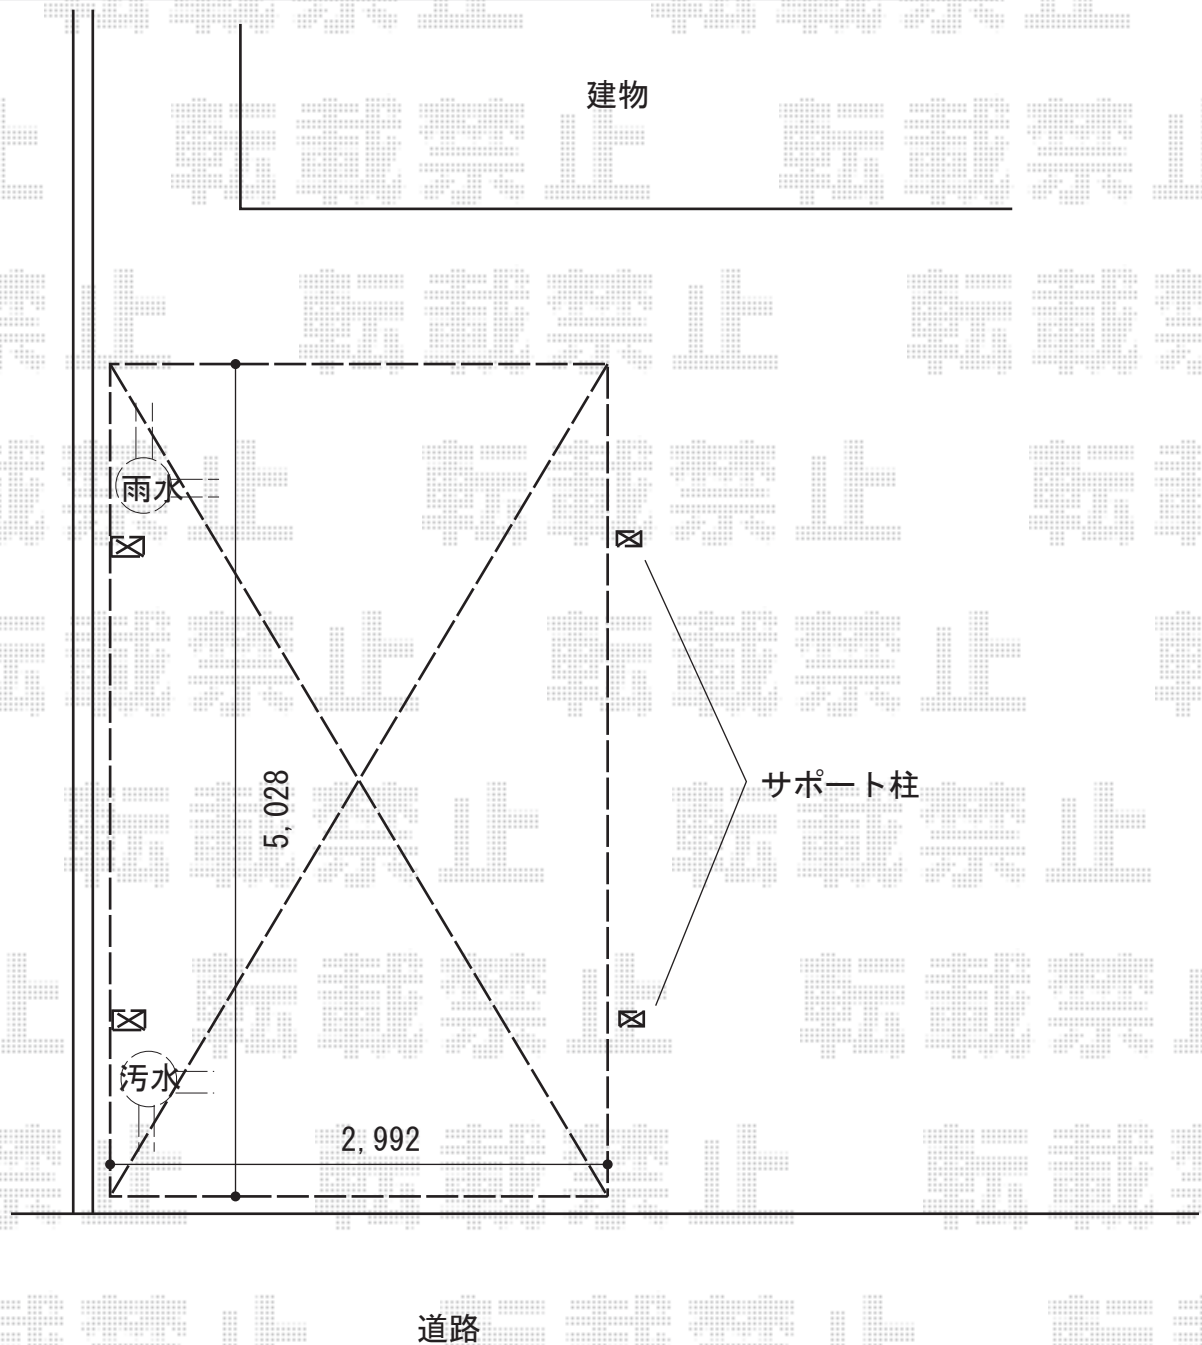

カーポート 施工概略図

LIXIL フーゴF (フラットスタイル) 耐雪風圧強化パッケージ 木調色 積雪~20cm対応
幅= 2,992mm

奥行= 5,028mm

色 : シャイングレー+クリエラスク

屋根材 : ポリカーボネート (クリアブルー)

柱仕様 : 標準柱仕様 (有効高 約2,200mm)

耐積雪・耐風圧オプション : 着脱式サポート/母屋補強材セット/屋根材ホルダー

LIXIL フーゴF カーストッパーA型 2コ入×1セット

色 : グレー

2015-8-292003

担当者

松本