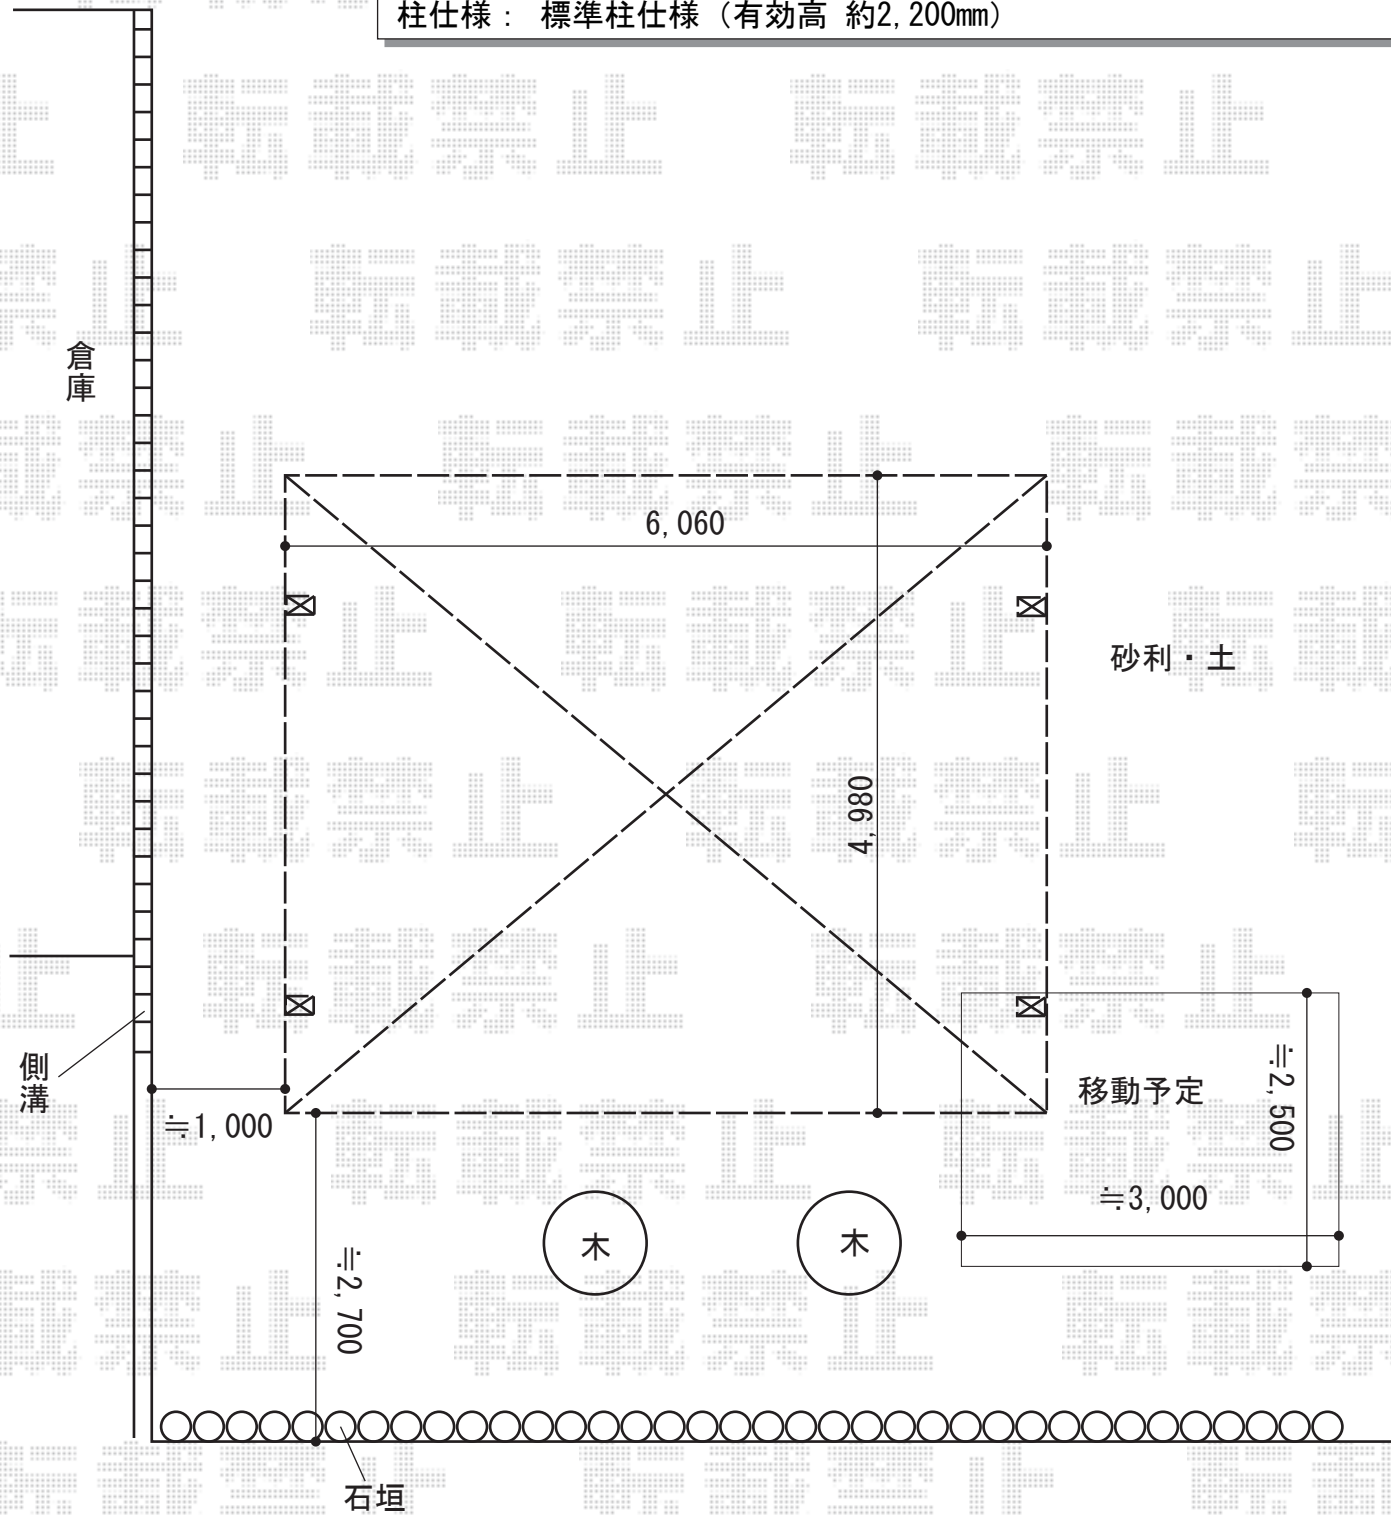

カーポート 施工概略図

LIXIL ネスカR (ラウンドスタイル) ワイド 積雪~20cm対応
幅= 6,060mm
奥行= 4,980mm
色 : ナチュラルシルバー
屋根材 : 熱線吸収ポリカーボネート (ブルーマットS・すりガラス調)
柱仕様 : 標準柱仕様 (有効高 約2,200mm)

2015-8-292018

担当者

松本