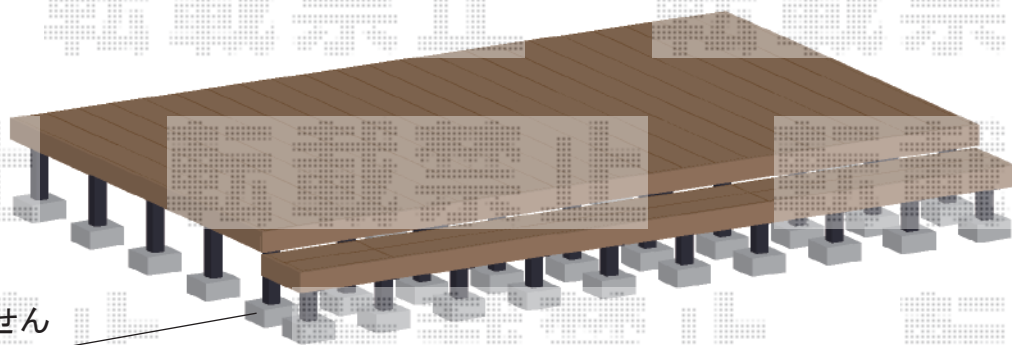

ウッドデッキ 施工概略図

YKK AP リウッドデッキ 200

間口= 2.5間 (4,451mm)

出幅= 9尺 (2,720mm)

色： ナチュラルブラウン

床板： 縦貼り

束柱： Sタイプ (550mm) (色：カームブラック)

YKK AP リウッドデッキ 200用段床セット 正面1段

間口= 2.5間用

色： 床板 ナチュラルブラウン/床板 カームブラック

実際は東石使用致しません

2015-8-292032

担当者

柘田

エクスショップ

現場状況や作図制限により概略図の内容と多少の違いが生じることがございます。
施工時は、現場優先とさせて頂きたく思いますので、お立会い頂き、最終のご指示のほど、何卒、宜しくお願い致します。
全ての著作権はエクスショップに帰属します。当社とのお取引目的以外の使用・複製・転載は如何なる場合も禁止しております。