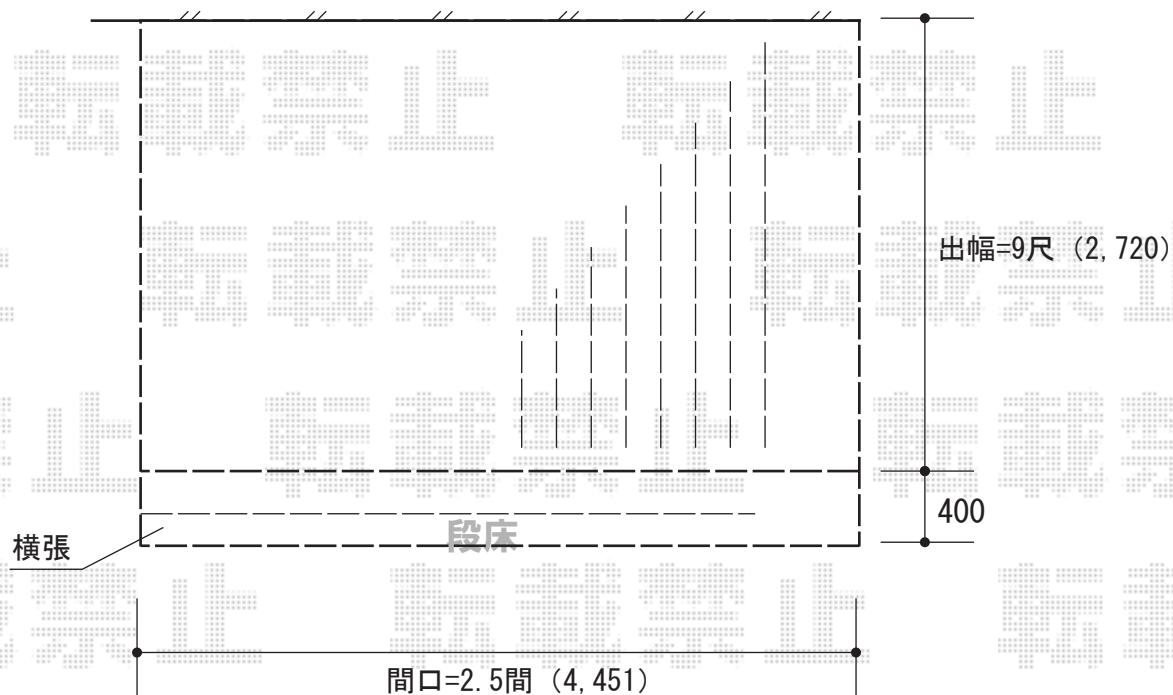

ウッドデッキ 施工概略図

YKK AP リウッドデッキ 200

間口= 2.5間 (4,451mm)

出幅= 9尺 (2,720mm)

色： ナチュラルブラウン

床板： 縦貼り

束柱： Sタイプ (550mm) (色：カームブラック)

YKK AP リウッドデッキ 200用段床セット 正面1段

間口= 2.5間用

色： 床板 ナチュラルブラウン/床板 カームブラック

実際は東石使用致しません

2015-8-292032

担当者

柘田

エクスショップ

現場状況や作図制限により概略図の内容と多少の違いが生じることがございます。
施工時は、現場優先とさせて頂きたく思いますので、お立会い頂き、最終のご指示のほど、何卒、宜しくお願い致します。
全ての著作権はエクスショップに帰属します。当社とのお取引目的以外の使用・複製・転載は如何なる場合も禁止しております。