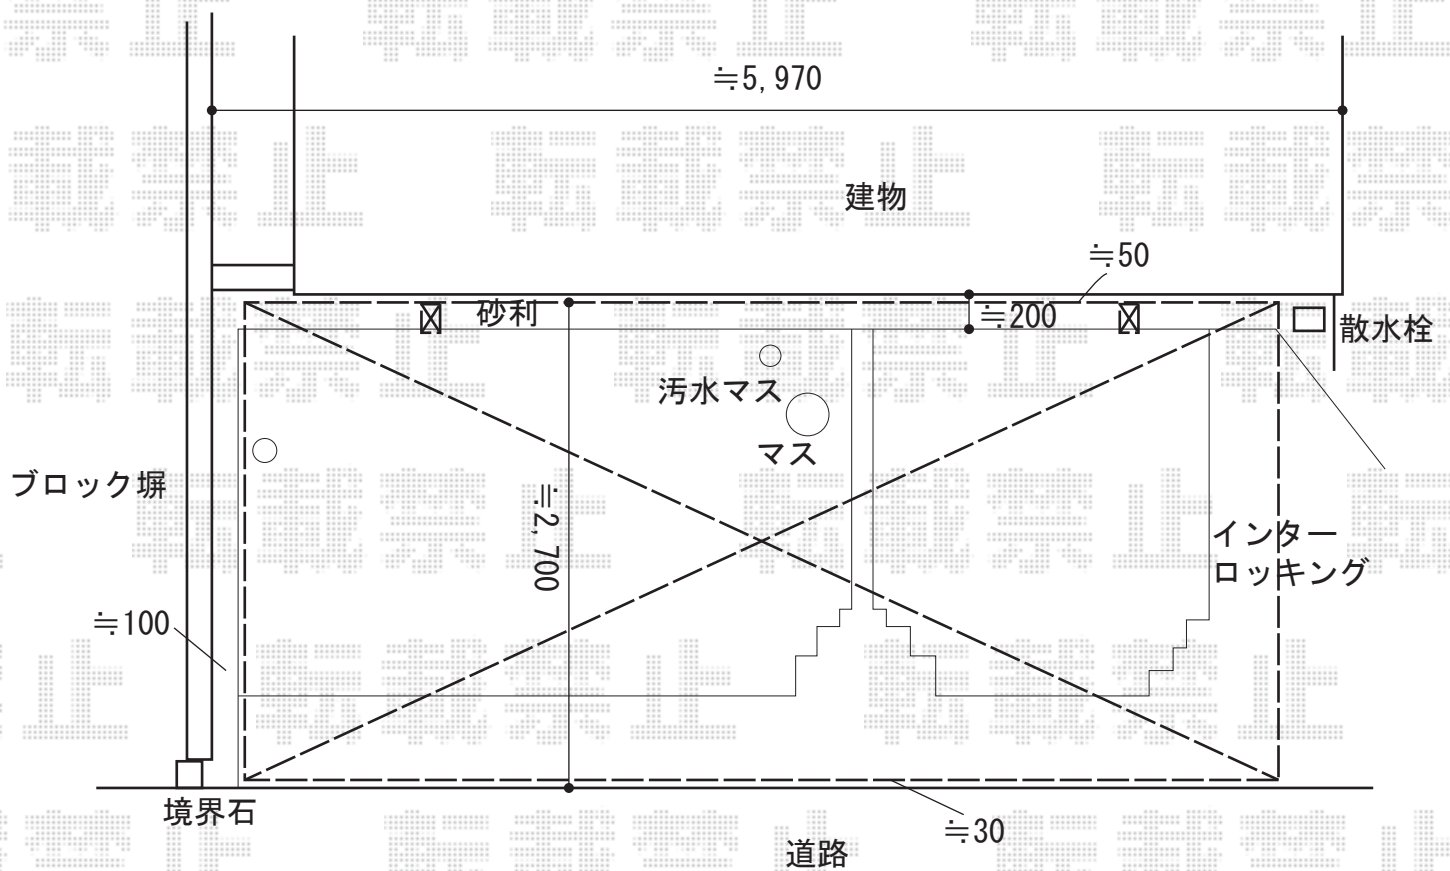

カーポート 施工概略図

LIXIL ネスカR (ラウンドスタイル) 積雪~20cm対応  
 幅= 2,701mm  
 奥行= 5,382mm  
 色: シャイングレー  
 屋根材: ガリレポリカ (クリアマット・すりガラス調)  
 柱仕様: 標準柱仕様 (有効高 約2,200mm)

2015-8-292048

担当者

酒井