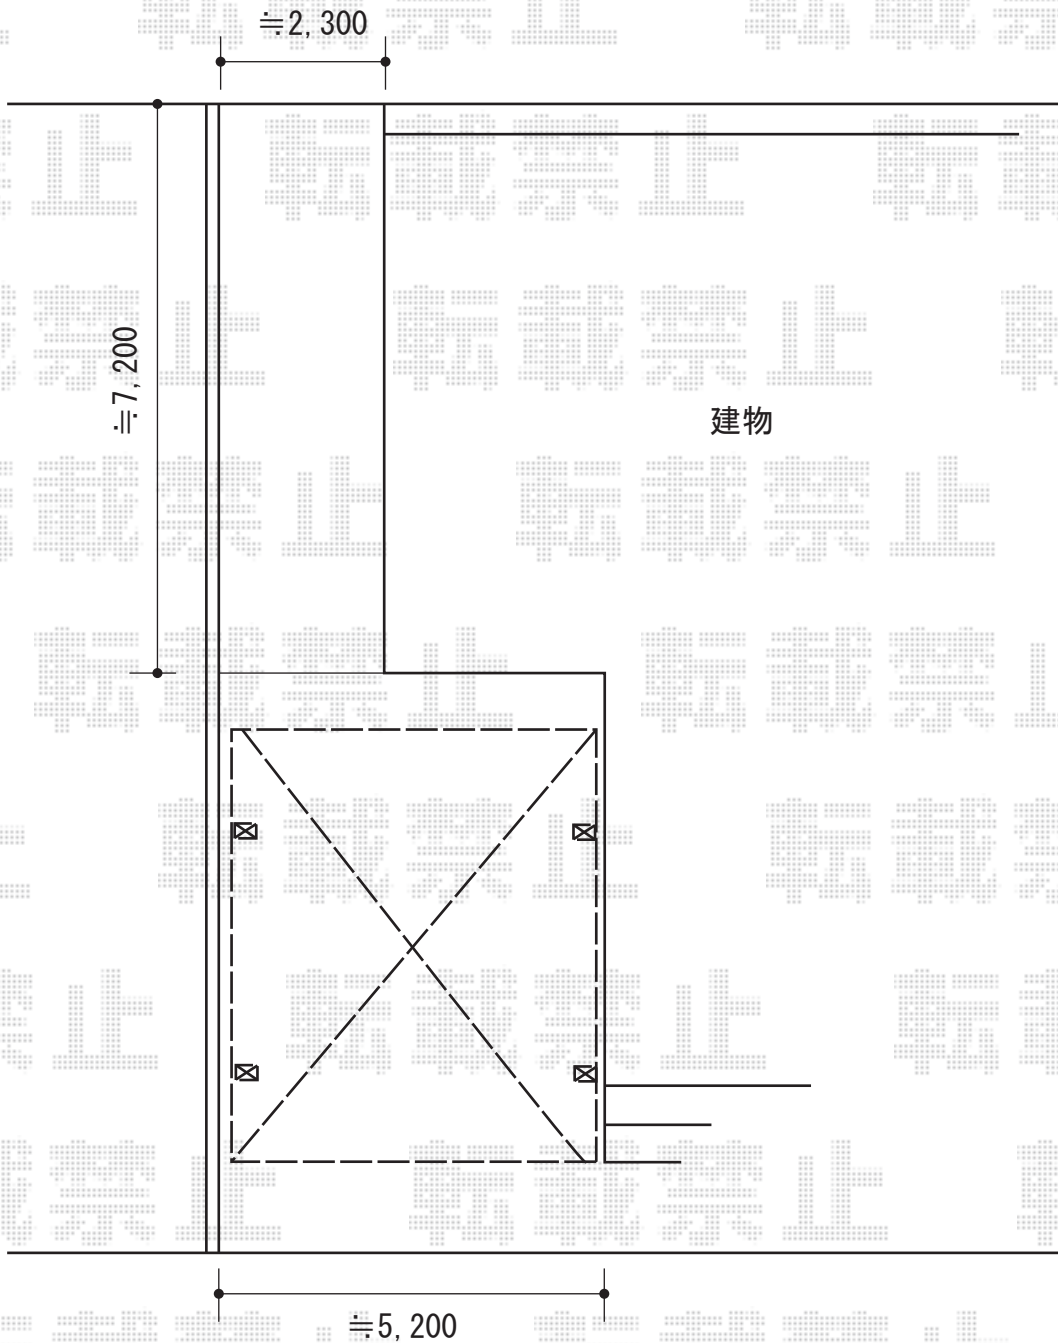

カーポート 施工概略図

YKK AP レイナツインポートグラン 積雪~20cm対応
幅= 5,097mm
奥行= 5,768mm
色： プラチナステン
屋根材： 熱線遮断ポリカーボネート(クリアマット)
柱仕様： ハイルーフ柱仕様 (有効高 約2,350mm)

2015-8-291759

担当者

赤松