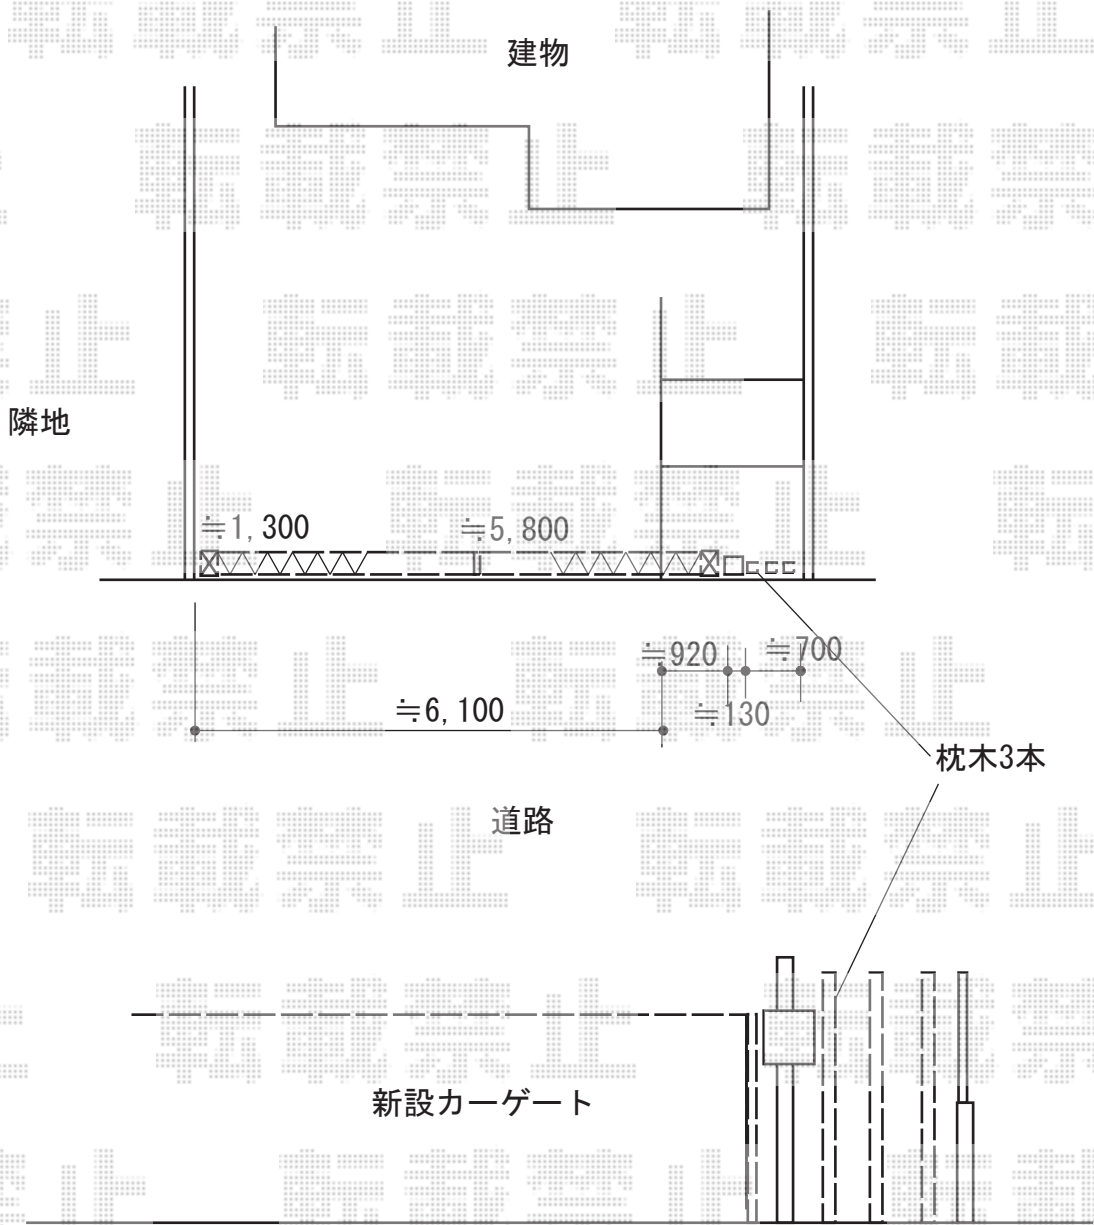

エクステリア工事 施工概略図

YKK AP レイオス1型 ノンレール 両開き親子 10-62W
開口幅= 7,014mm
全幅= 7,114mm
たたみ幅= 197mm/847mm
高さ= 柱 : 1,170mm 扉 : 1,150mm
色 : プラチナステン
キャスター数 : 1+4箇所
落棒数 : 1+4本

2015-8-292111

担当者

伊野