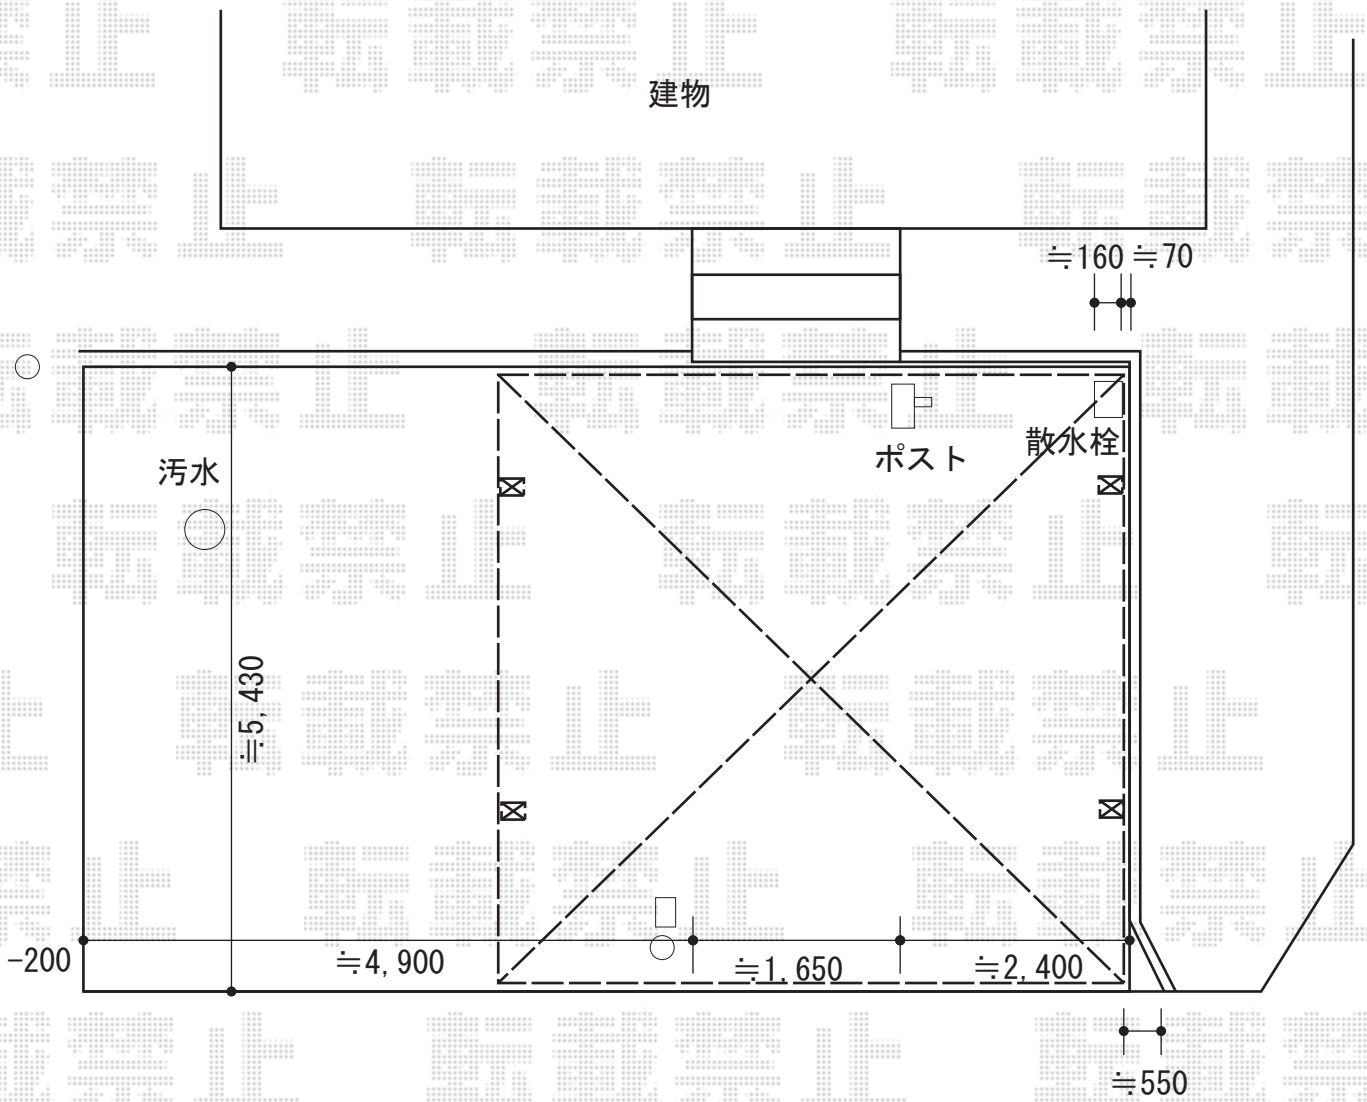

カーポート 施工概略図

LIXIL ネスカR (ラウンドスタイル) ワイド 積雪~20cm対応
幅= 5,442mm
奥行= 5,382mm
色： ナチュラルシルバー
屋根材： ガリレポリカ (クリアマット・すりガラス調)
柱仕様： 標準柱仕様 (有効高 約2,200mm)

2015-8-292112

担当者

赤松