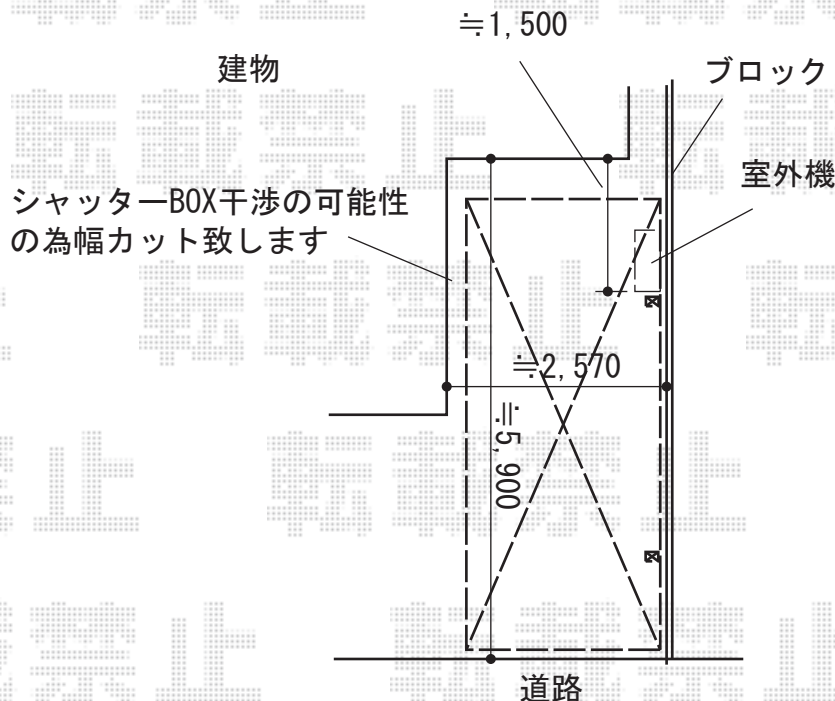

カーポート・バルコニー屋根 施工概略図

LIXIL ネスカR (ラウンドスタイル) 積雪~20cm対応
 幅= 2,400mm
 奥行= 5,686mm
 色: シャイングレー
 屋根材: 熱線吸収ポリカーボネート (クリアマットS・すりガラス調)
 柱仕様: ロング柱25仕様 (有効高 約2,500mm)

YKK AP ヴェクターテラス R型 屋根タイプ 単体 単体 積雪~20cm対応
 間口= メーター1.5間 (柱芯々2,718mm 屋根幅3,030mm)
 出幅= 7尺 (2,070mm)
 色: プラチナステン
 屋根材: 熱線遮断ポリカーボネート (クリアマット調)
 柱仕様: 柱奥行移動タイプ (柱2本)
 施工方法: 下止め仕様
 躯体式バルコニー取付部品: Bタイプ 中間用×2