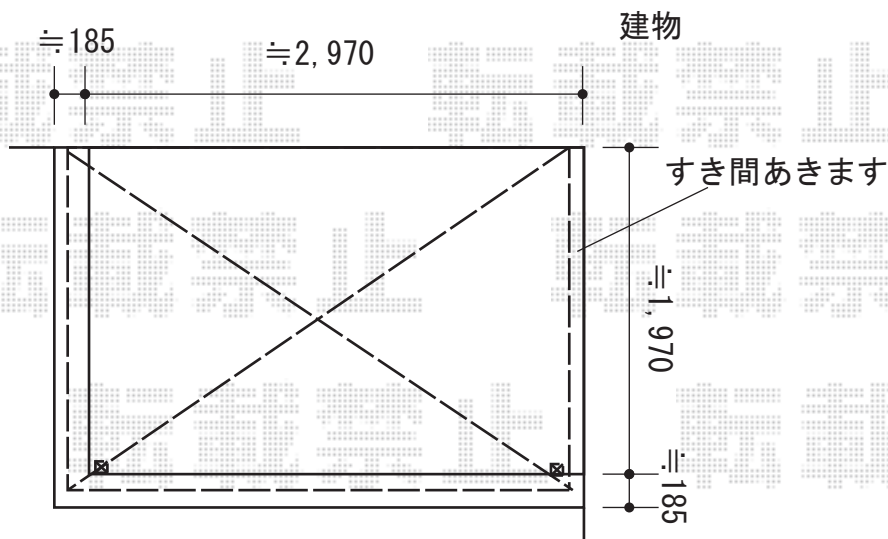

YKK AP ヴェクターテラス R型 屋根タイプ 単体 単体 積雪~20cm対応
間口= メーター1.5間 (柱芯々2,718mm 屋根幅3,030mm)
出幅= 7尺 (2,070mm)
色: プラチナステン
屋根材: 熱線遮断ポリカーボネート (クリアマット調)
柱仕様: 柱奥行移動タイプ (柱2本)
施工方法: 下止め仕様
躯体式バルコニー取付部品: Bタイプ 中間用×2

YKK AP ヴェクターテラス 吊り下げ式物干し ロング 2本入り×1セット
色: プラチナステン