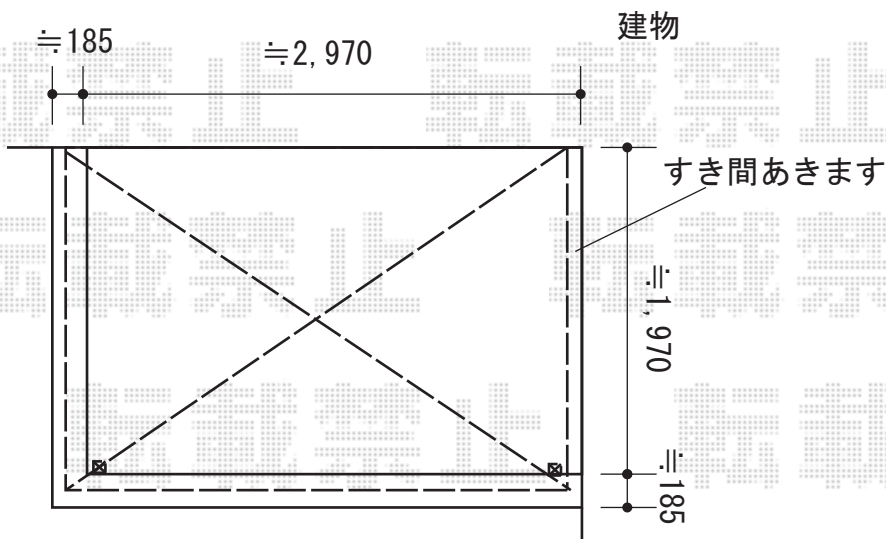

YKK AP ヴェクターテラス R型 屋根タイプ 単体 単体 積雪~20cm対応
間口= メーター1.5間 (柱芯々2,718mm 屋根幅3,030mm)
出幅= 7尺 (2,070mm)
色: プラチナステン
屋根材: 熱線遮断ポリカーボネート (クリアマット調)
柱仕様: 柱奥行移動タイプ (柱2本)
施工方法: 下止め仕様
躯体式バルコニー取付部品: Bタイプ 中間用×2

YKK AP ヴェクターテラス 吊り下げ式物干し ロング 2本入り×1セット
色: プラチナステン