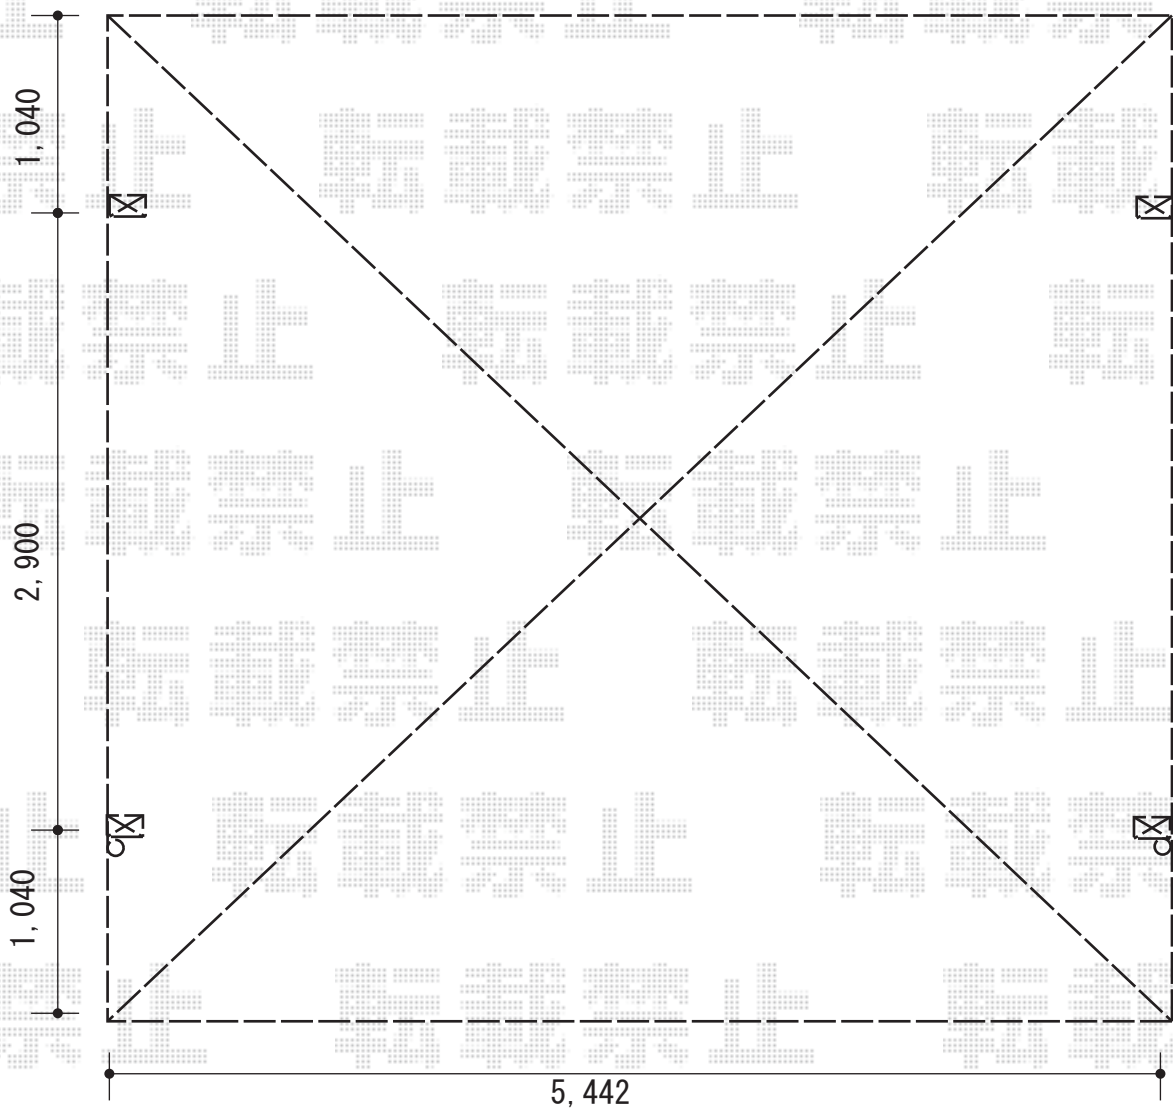

カーポート 施工概略図

LIXIL ネスカR (ラウンドスタイル) ワイド 積雪~20cm対応
幅= 5,442mm
奥行= 4,980mm
色: オータムブラウン
屋根材: ポリカーボネート (クリアブラウン)
柱仕様: ロング柱25仕様 (有効高 約2,500mm)

2015-8-292144

担当者

松本