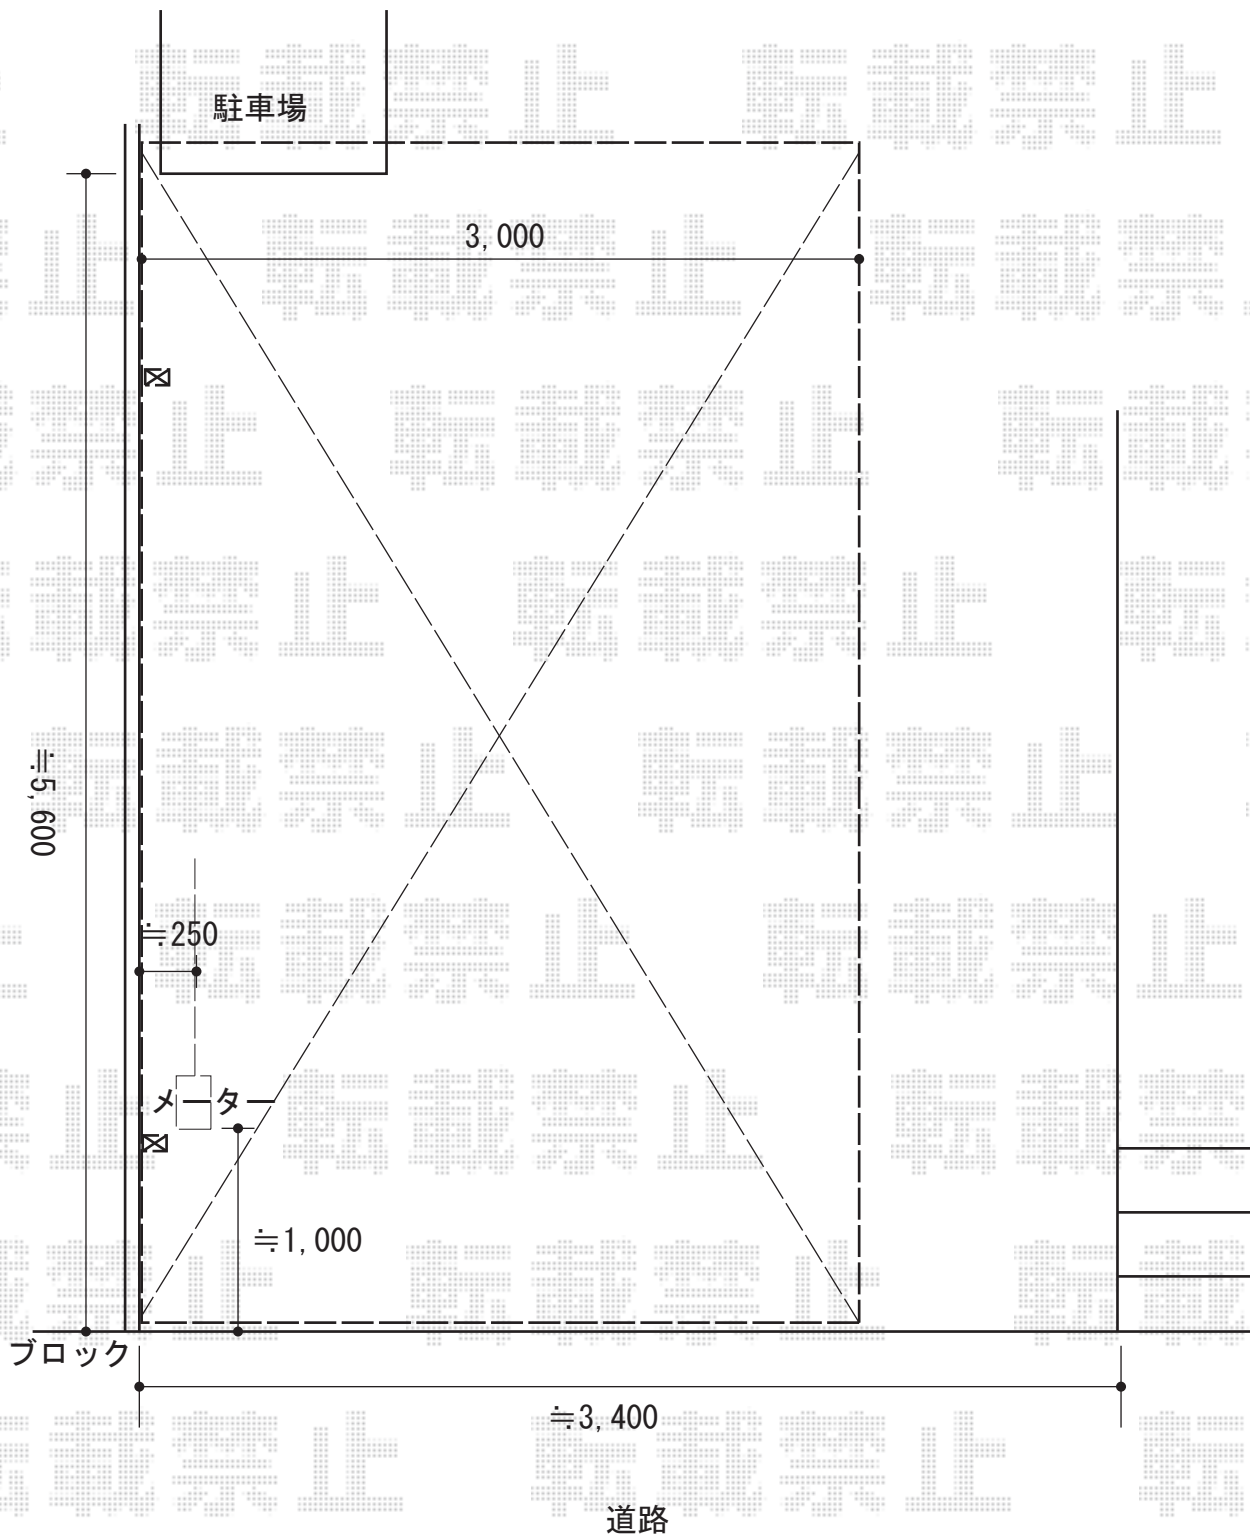

カーポート 施工概略図

YKK AP レイナポートグラン 積雪~20cm対応  
幅= 3,000mm  
奥行= 5,768mm  
色： プラチナステン  
屋根材： 熱線遮断ポリカーボネート（クリアマット）  
柱仕様： ハイルフ柱仕様（有効高 約2,350mm）

2015-8-292184

担当者

酒井