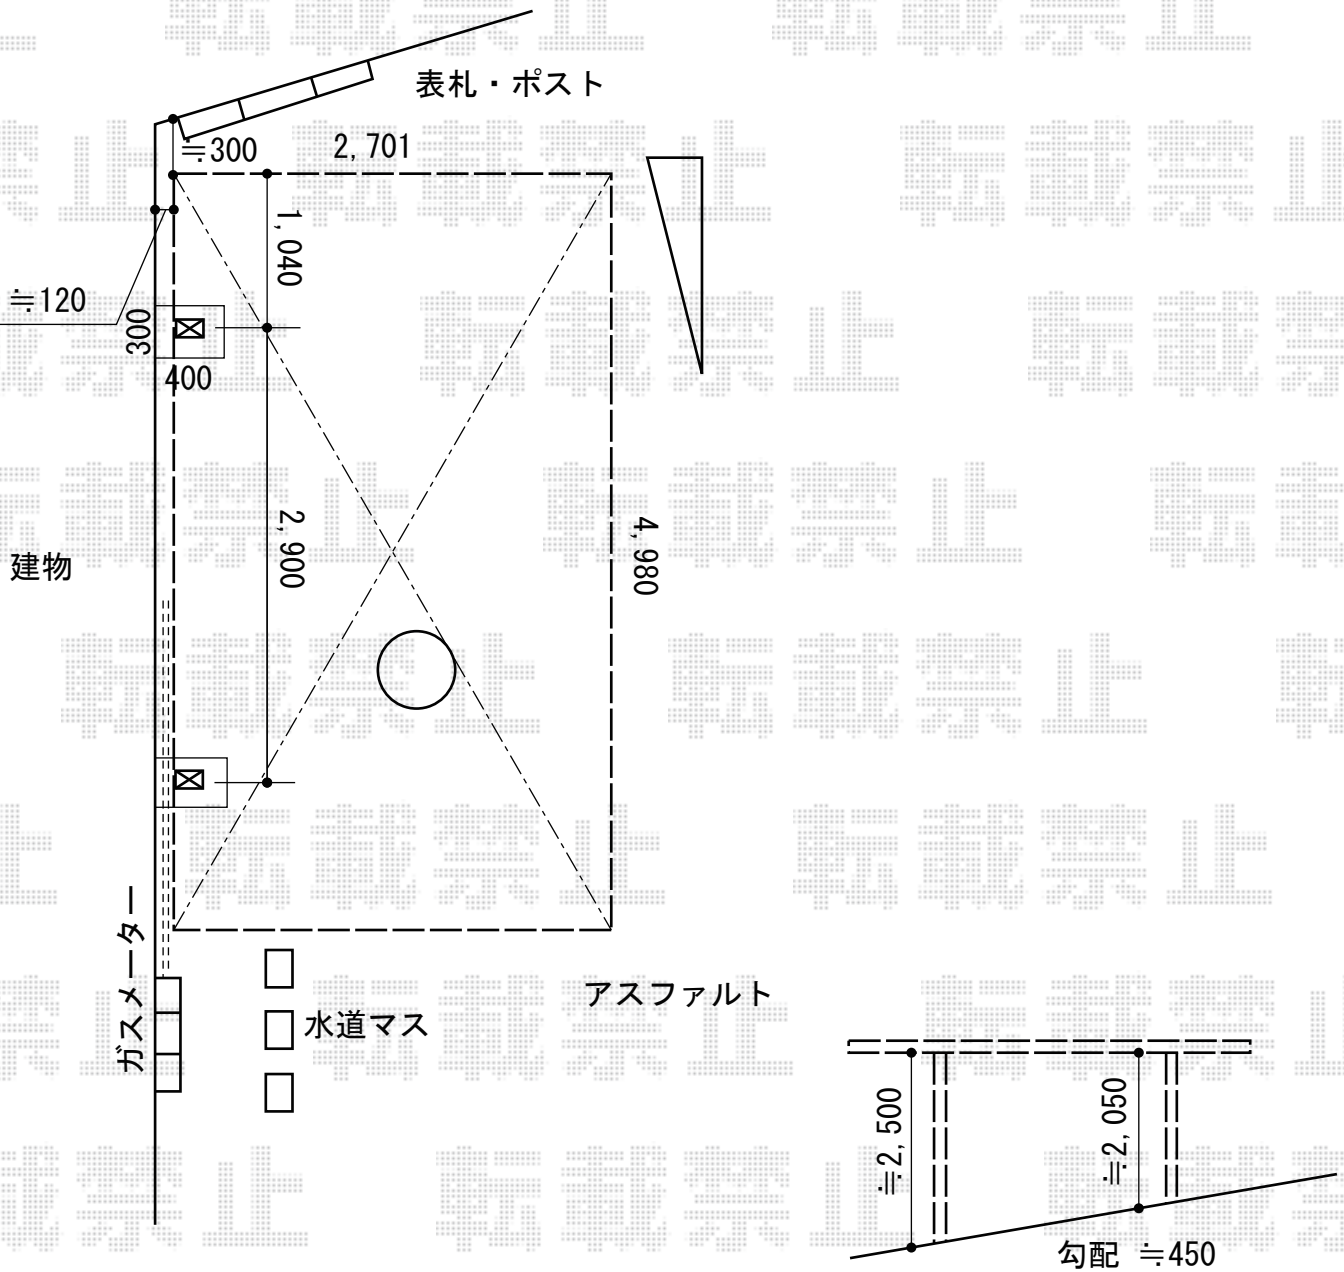

カーポート 施工概略図

LIXIL ネスカR (ラウンドスタイル) 積雪~20cm対応  
 幅= 2,701mm  
 奥行= 4,980mm  
 色: シャイングレー  
 屋根材: 熱線吸収ポリカーボネート (ブルーマットS・すりガラス調)  
 柱仕様: ロング柱25仕様 (有効高 約2,500mm)

2015-8-292201

担当者

酒井