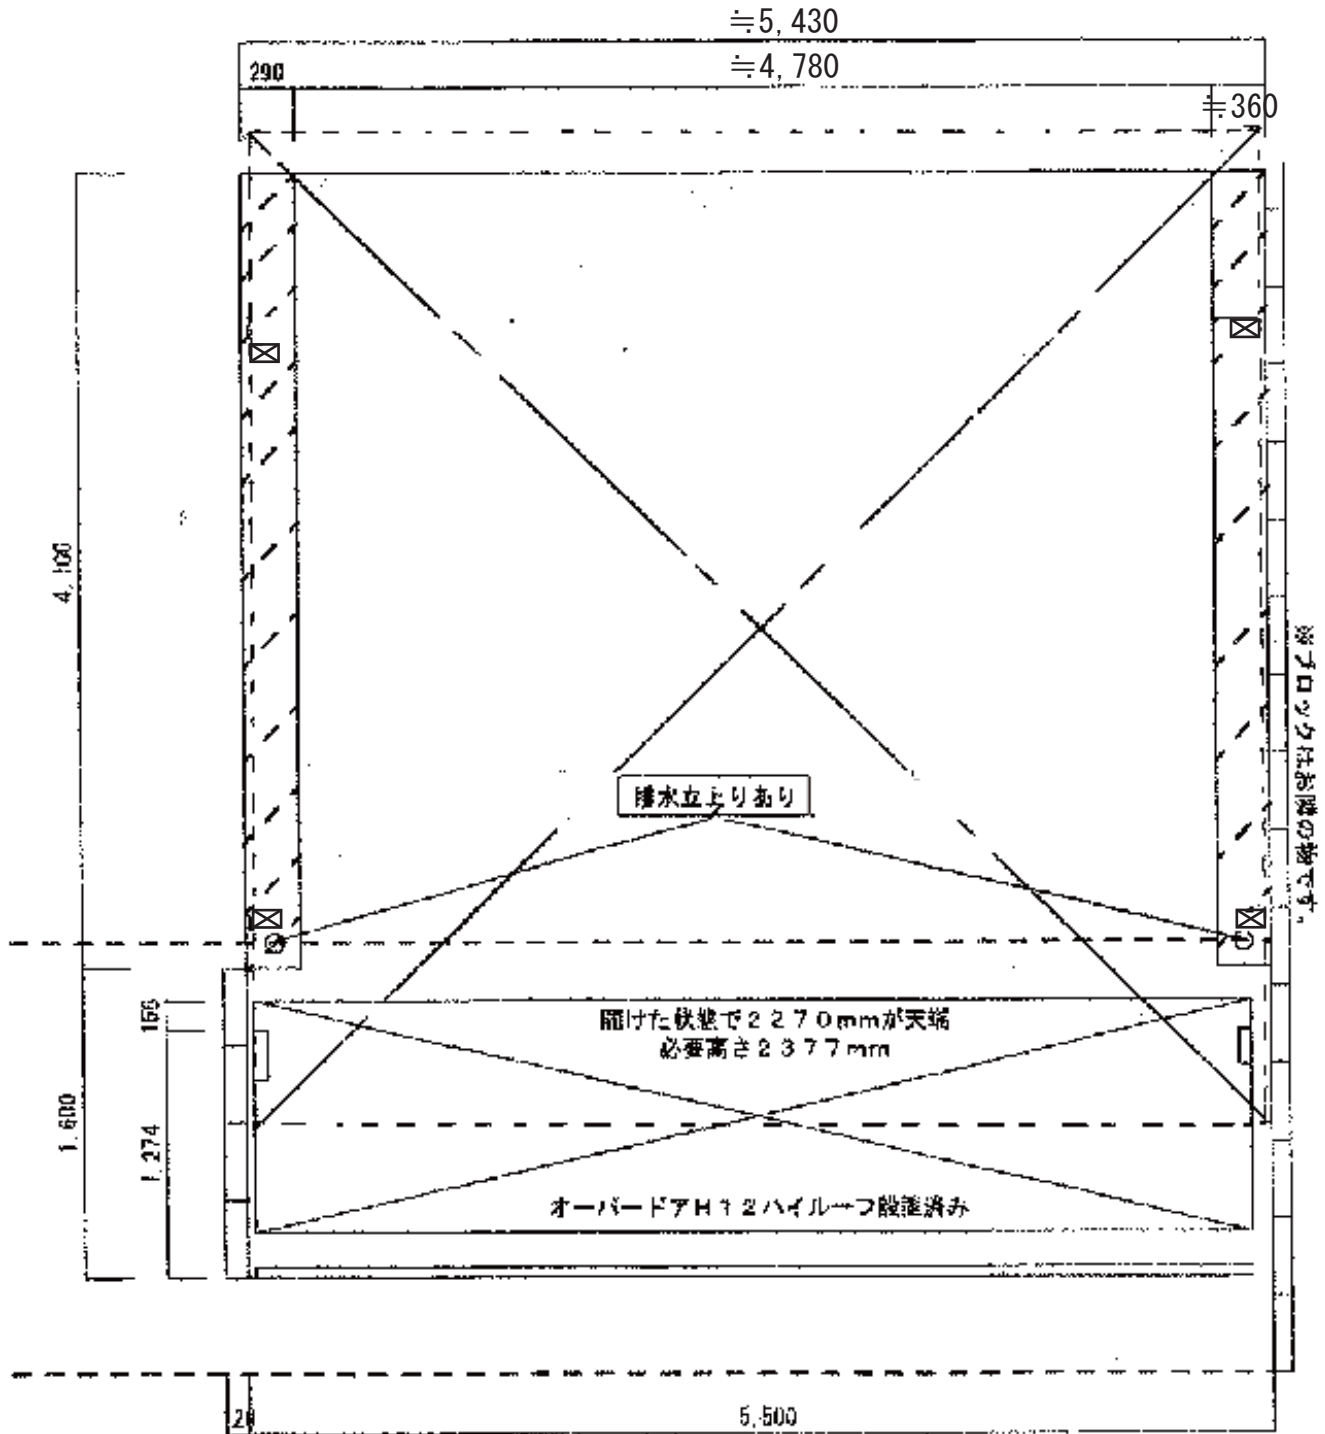

カーポート 施工概略図

LIXIL ネスカF (フラットスタイル) ワイド 積雪~20cm対応
 幅= 5,417mm
 奥行= 5,002mm
 色: シャイングレー
 屋根材: 熱線吸収ポリカーボネート (クリアマットS・すりガラス調)
 柱仕様: ロング柱25仕様 (有効高 約2,500mm)

2015-8-292202

担当者

松本