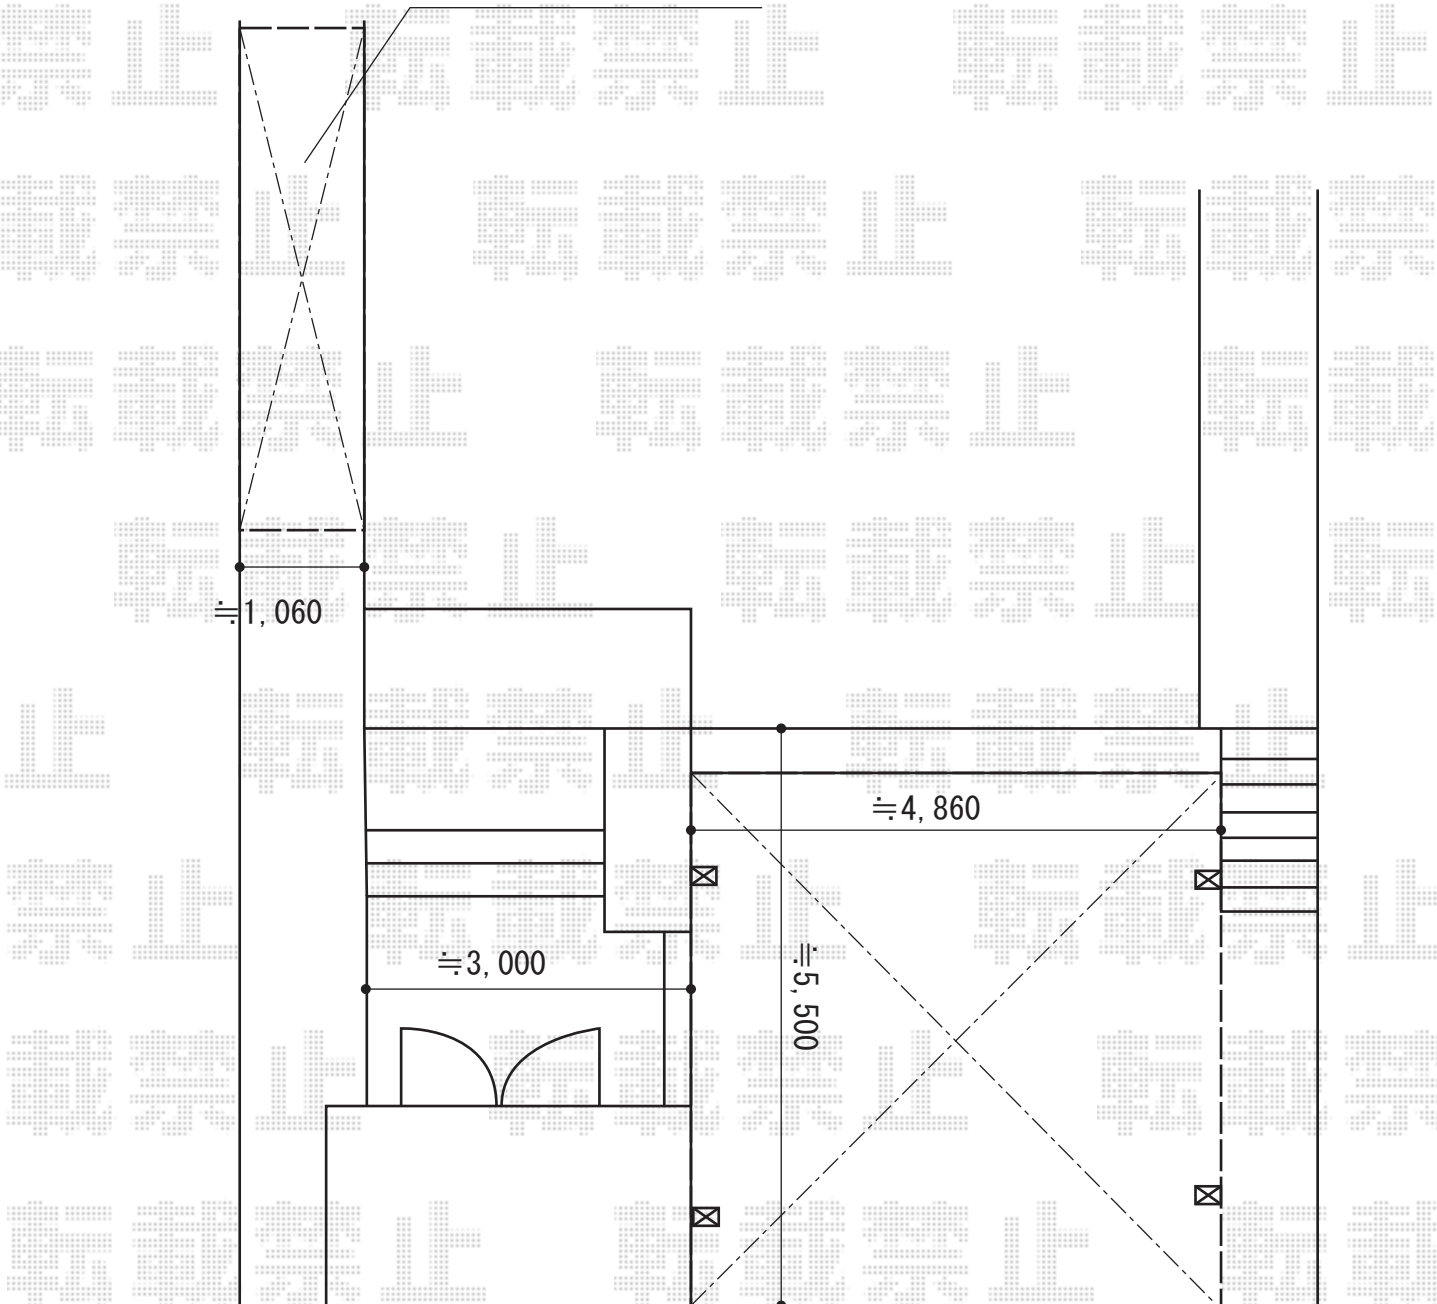

カーポート・ストックヤード 施工概略図

LIXIL ネスカR (ラウンドスタイル) ワイド 積雪~20cm対応  
 幅= 4,836mm  
 奥行= 4,980mm  
 色: シャイングレー  
 屋根材: 熱線吸収ポリカーボネート (クリアマットS・すりガラス調)  
 柱仕様: ロング柱25仕様 (有効高 約2,500mm)

YKK AP スtockヤードII 両側ドア付きタイプ 積雪~20cm対応  
 間口= 関東間2.5間[1.0+1.5間] (4,575mm)  
 出幅= 4尺 (1,145mm)  
 色: プラチナステン  
 屋根材: ポリカーボネート波板 (クリアフロスト) ※価格別途  
 囲い材: ポリカーボネート波板 (クリアフロスト) ※価格別途  
 側面ユニット: 両側ドア ※パネル価格別途  
 高さ= 2,785mm

土間打ち

2015-8-292213

担当者

赤松