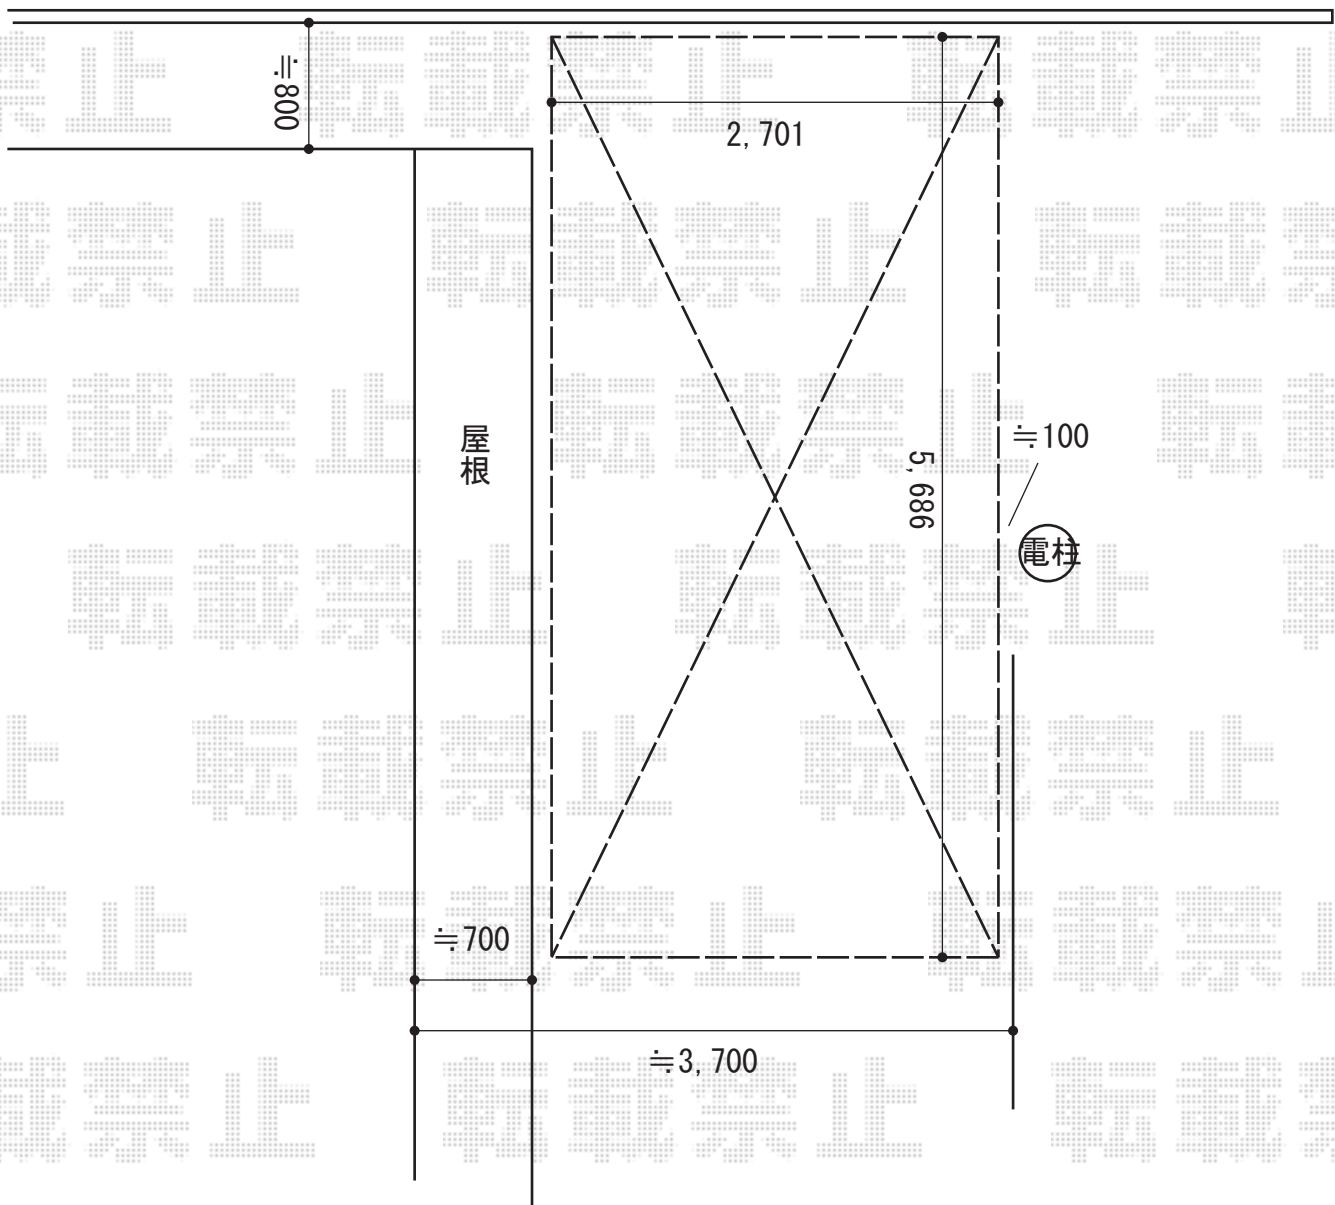

カーポート 施工概略図

LIXIL ネスカR (ラウンドスタイル) 積雪~20cm対応

幅= 2,701mm

奥行= 5,686mm

色 : オータムブラウン

屋根材 : 熱線吸収ポリカーボネート (ブルーマットS・すりガラス調)

柱仕様 : ロング柱25仕様 (有効高 約2,500mm)

2015-8-292214

担当者

松本