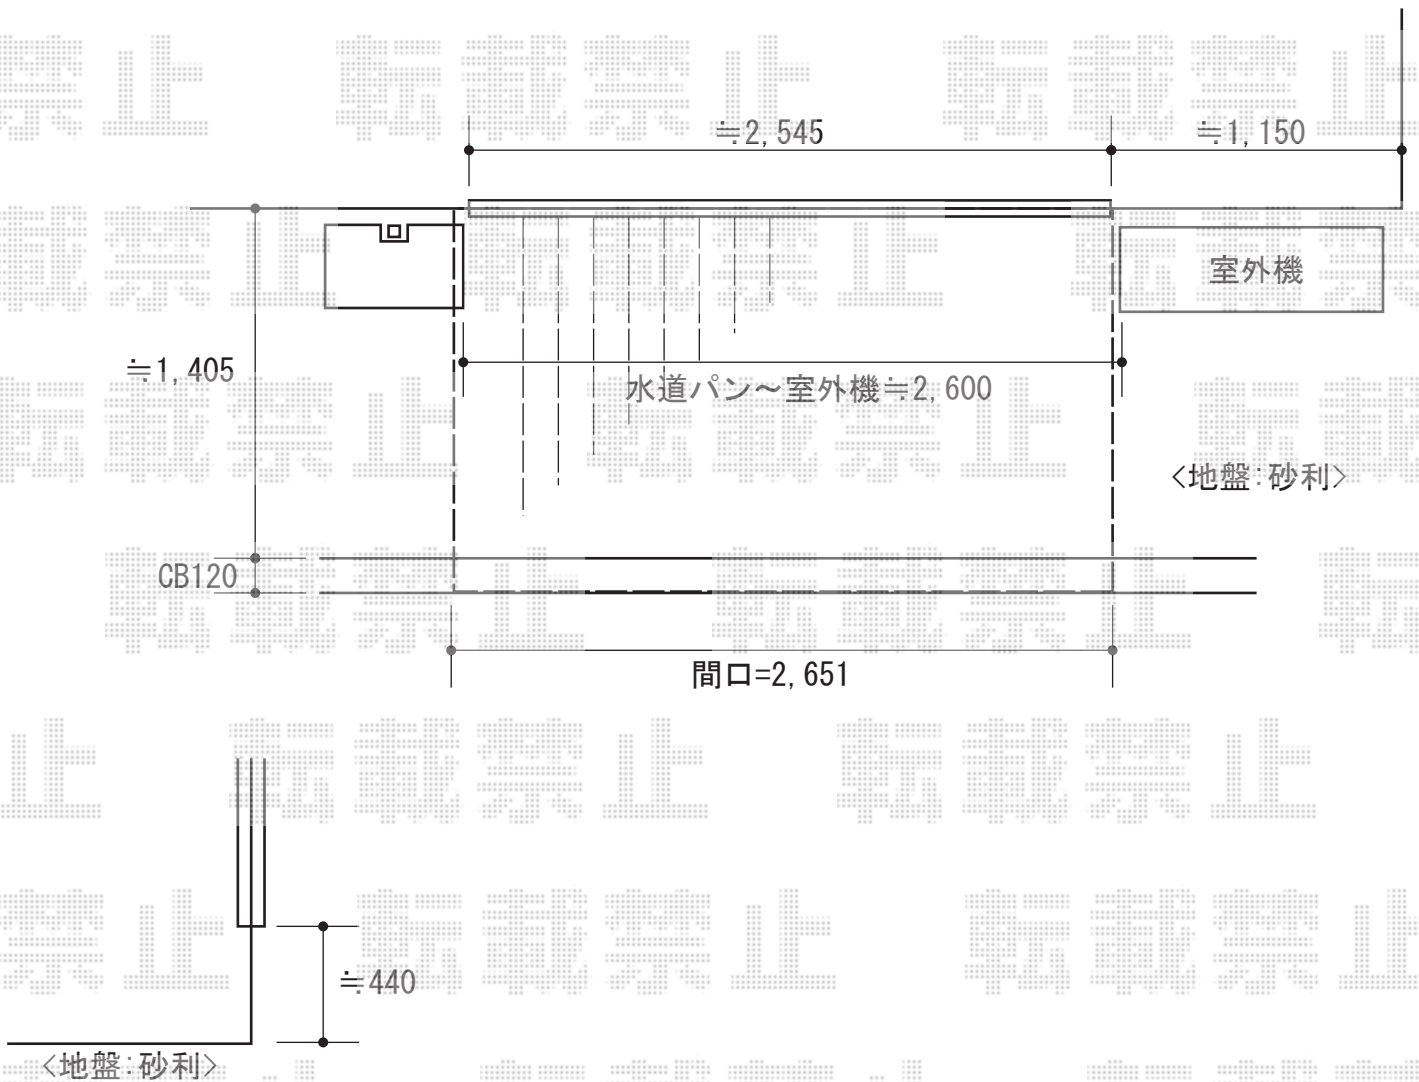

# ウッドデッキ 施工概略図

YKK AP リウッドデッキ 200  
間口= 1.5間 (2,651mm)  
出幅= 5尺 (1,520mm)  
色： ウォームグレイ  
床板： 縦貼り  
幕板： 標準幕板  
束柱： Tタイプ(400~550mm) (色： カームブラック)

2015-8-292216

担当者

耕田