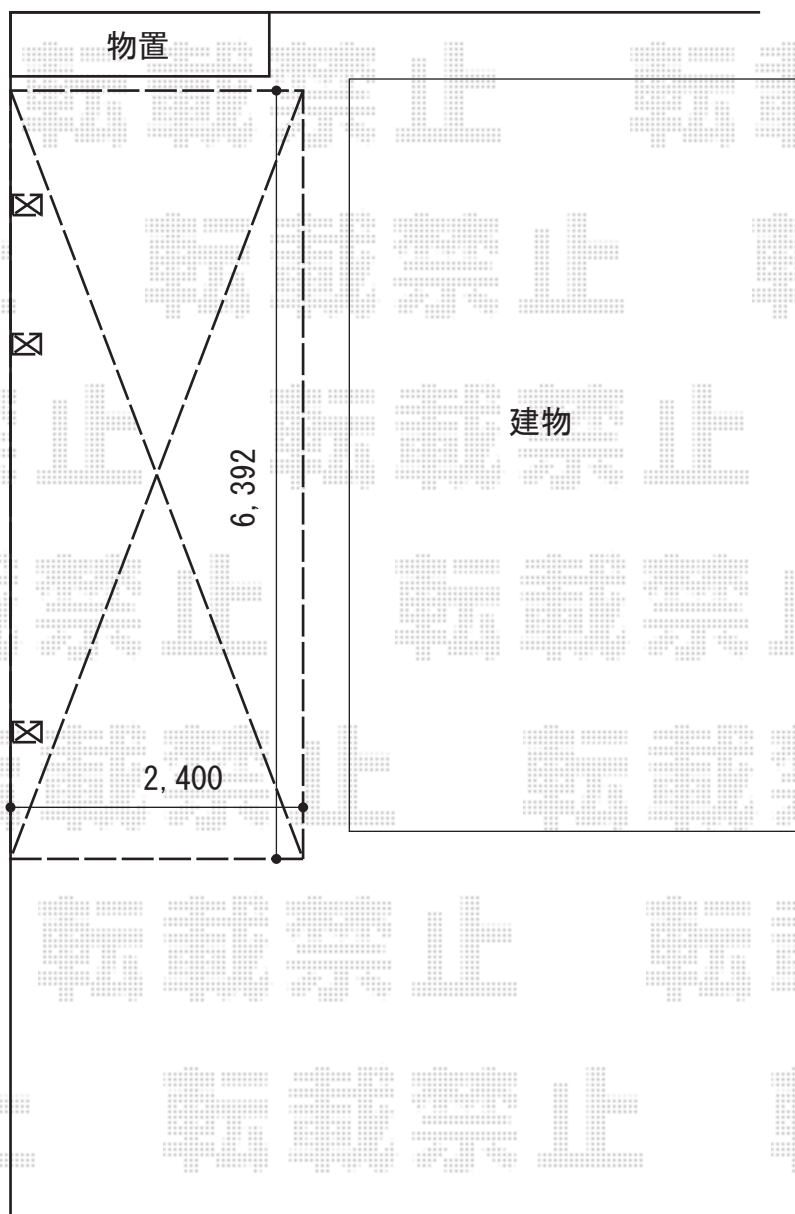

カーポート 施工概略図

LIXIL(トステム) テールポートシグマIII 延長 積雪~20cm対応  
幅= 2,400mm  
奥行= 6,392mm  
色: ナチュラルシルバー  
屋根材: ガリレポリカ (クリアマット・すりガラス調)  
柱仕様: ロング柱23仕様 (有効高 約2,300mm)

物置から≧100離して  
施工いたします

2015-8-292225

担当者

酒井