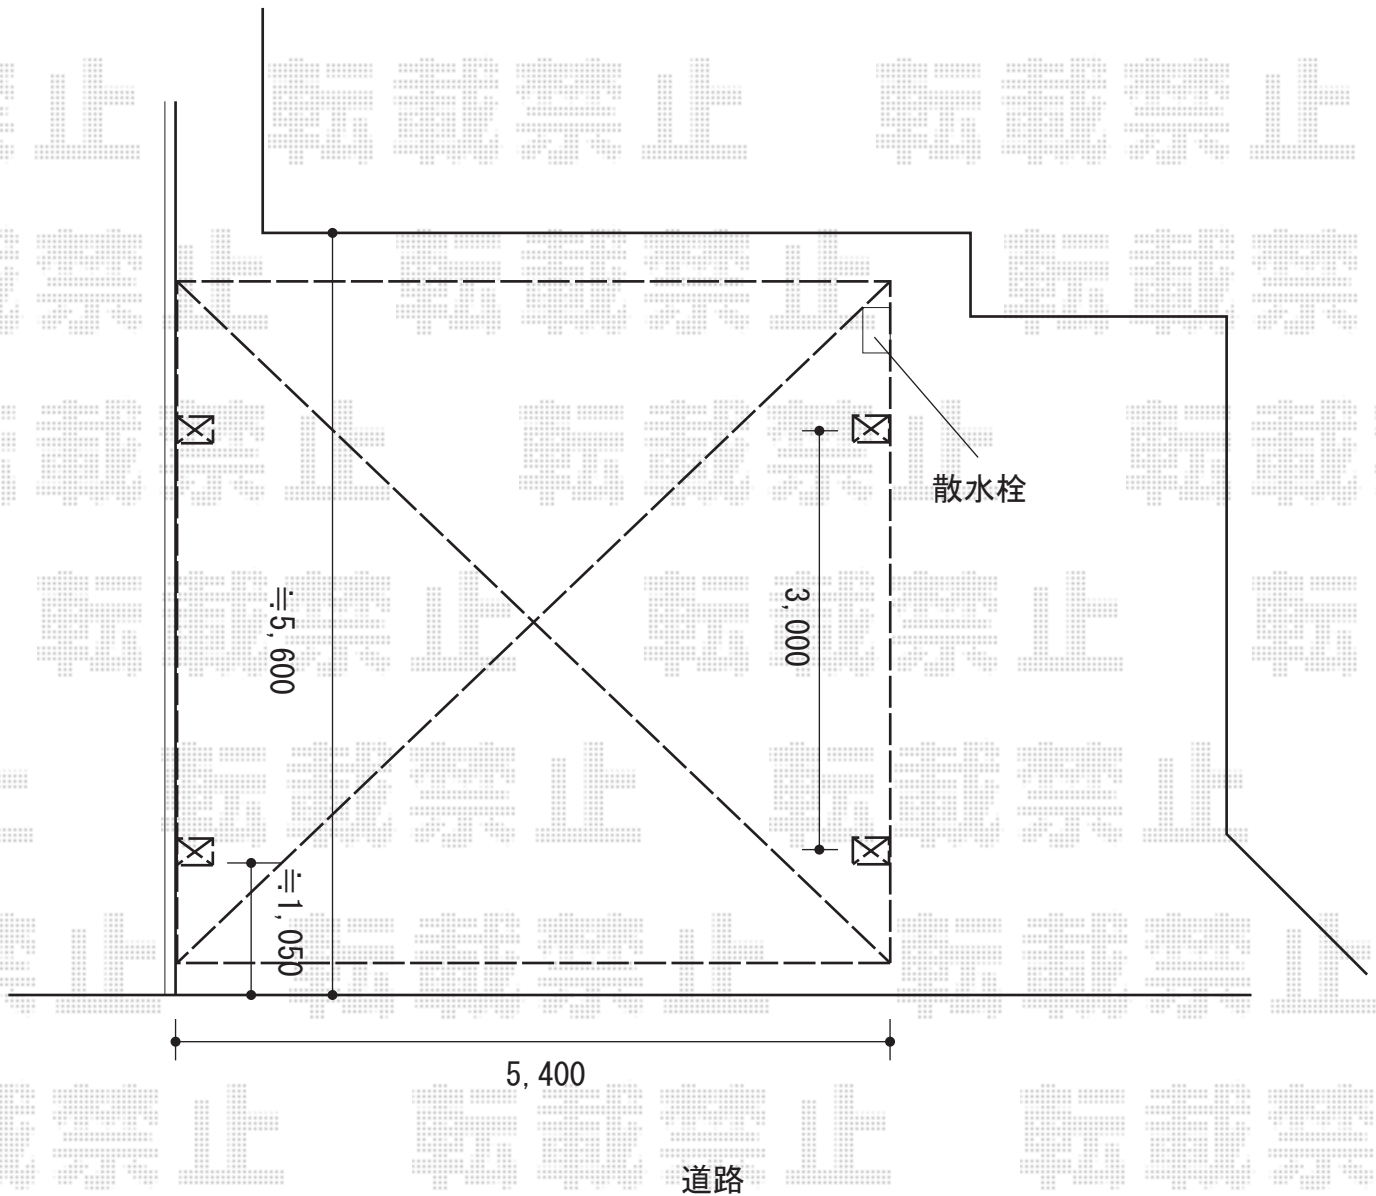

カーポート 施工概略図

YKK AP レイナツインポートグラン 積雪~20cm対応
幅= 5,392mm
奥行= 5,400mm
色: プラチナステン
屋根材: 熱線遮断ポリカーボネート(クリアマット)
柱仕様: ハイルフ柱仕様(有効高 約2,350mm)

2015-8-292234

担当者

酒井

エクスショップ

現場状況や作図制限により概略図の内容と多少の違いが生じることがございます。
施工時は、現場優先とさせて頂きたく思いますので、お立会い頂き、最終のご指示のほど、何卒、宜しくお願い致します。
全ての著作権はエクスショップに帰属します。当社とのお取引目的以外の使用・複製・転載は如何なる場合も禁止しております。