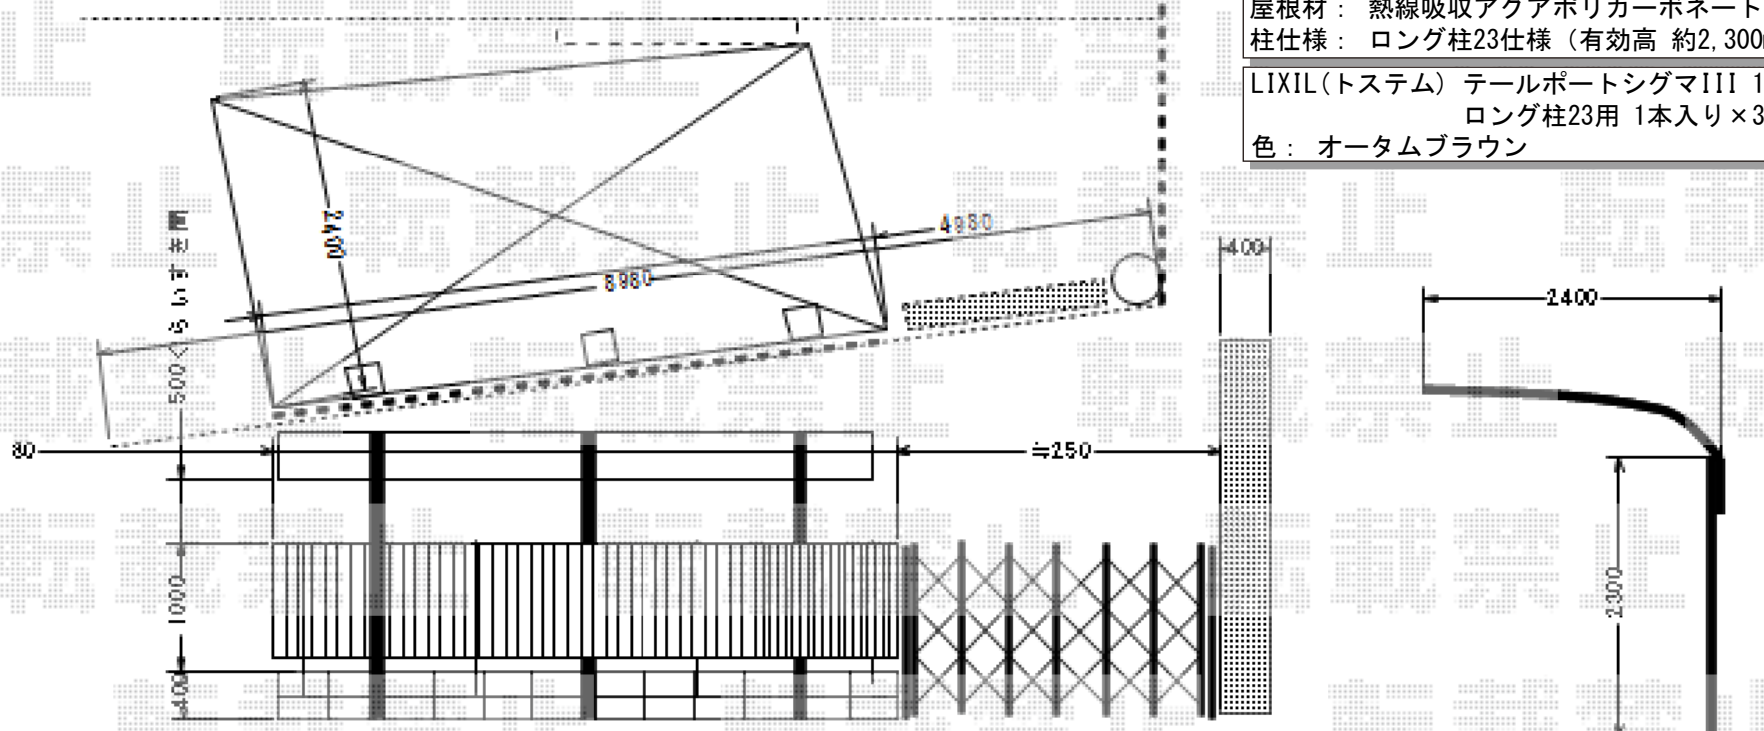

# エクステリア商品工事 施工概略図

LIXIL (TOEX) ライスフェンス 4型 太たて棧 フリーポールタイプ  
 本体1枚 (W×H) = (1,979.5×1,000mm) 3枚  
 柱仕様: T-10×4本  
 部品セット: 4セット  
 端部キャップ: 1セット  
 色: オータムブラウン

LIXIL (TOEX) アルシャインHG ノンキャスト 片開き 260S  
 開口幅= 180° 回転収納2,427mm/直線収納1,935mm  
 全幅= 2,653mm  
 たたみ幅= 629mm  
 高さ= 1,200mm  
 【未定】色: 【仮】ブロンズ  
 落棒数: 2本

建物

LIXIL (トステム) テールポートシグマIII 1500 積雪~50cm対応  
 幅= 2,400mm  
 奥行= 4,982mm  
 色: オータムブラウン  
 屋根材: 熱線吸収アクアポリカーボネート (ライトブルー)  
 柱仕様: ロング柱23仕様 (有効高 約2,300mm)

LIXIL (トステム) テールポートシグマIII 1500 着脱式サポート  
 ロング柱23用 1本入り×3セット  
 色: オータムブラウン