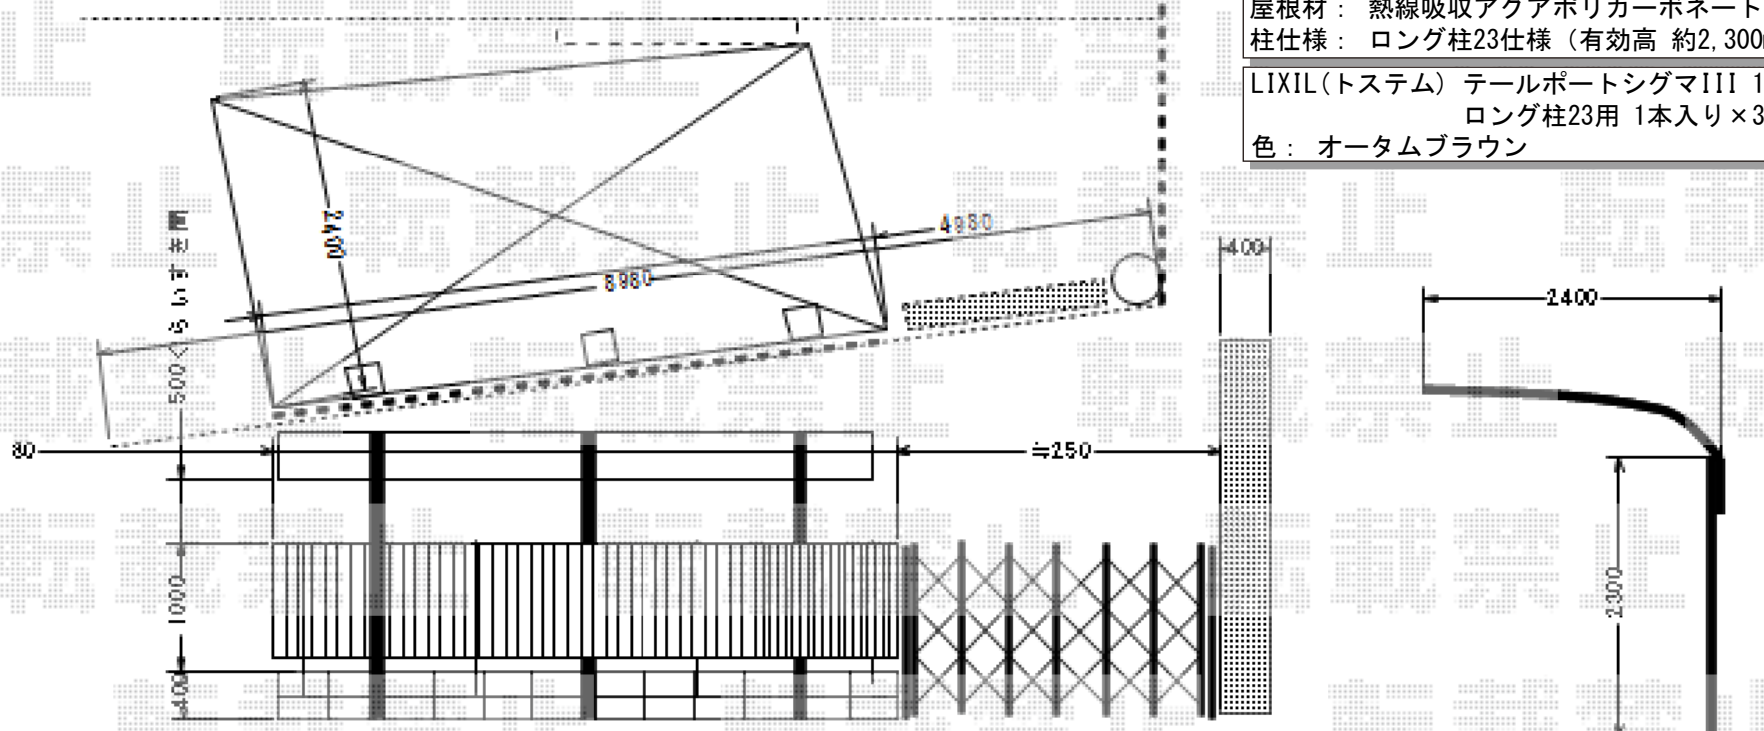

エクステリア商品工事 施工概略図

LIXIL (TOEX) ライスフェンス 4型 太たて棧 フリーポールタイプ
 本体1枚 (W×H) = (1,979.5×1,000mm) 3枚
 柱仕様: T-10×4本
 部品セット: 4セット
 端部キャップ: 1セット
 色: オータムブラウン

LIXIL (TOEX) アルシャインHG ノンキャスト 片開き 260S
 開口幅= 180° 回転収納2,427mm/直線収納1,935mm
 全幅= 2,653mm
 たたみ幅= 629mm
 高さ= 1,200mm
 【未定】色: 【仮】ブロンズ
 落棒数: 2本

建物

LIXIL (トステム) テールポートシグマIII 1500 積雪~50cm対応
 幅= 2,400mm
 奥行= 4,982mm
 色: オータムブラウン
 屋根材: 熱線吸収アクアポリカーボネート (ライトブルー)
 柱仕様: ロング柱23仕様 (有効高 約2,300mm)

LIXIL (トステム) テールポートシグマIII 1500 着脱式サポート
 ロング柱23用 1本入り×3セット
 色: オータムブラウン