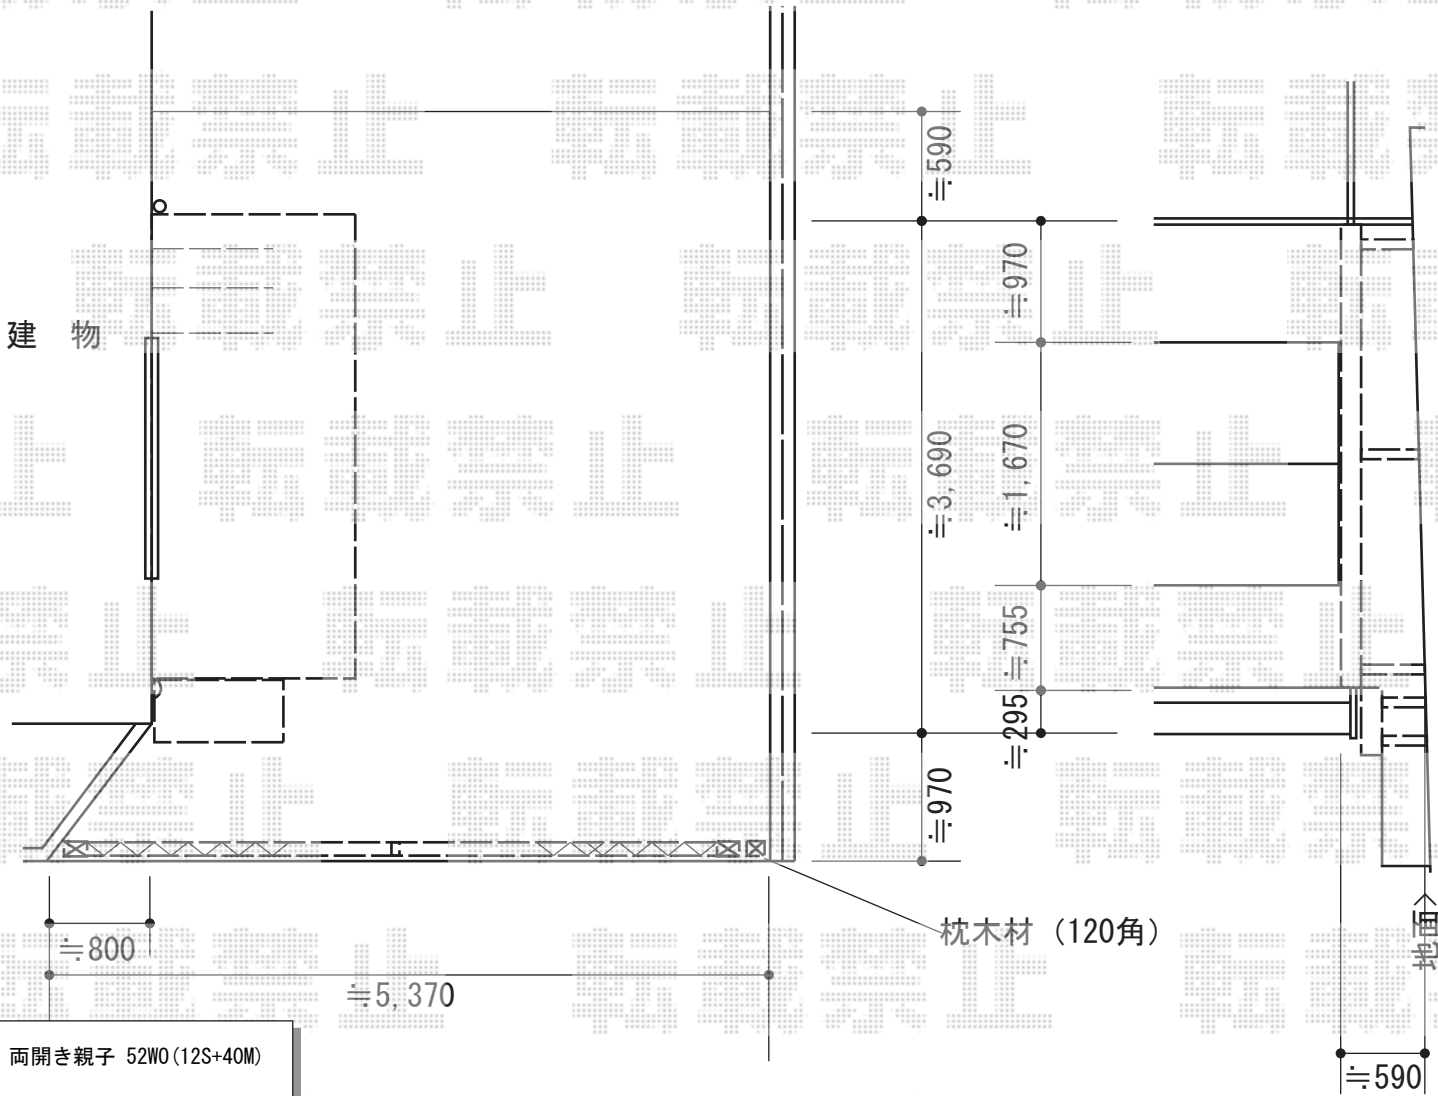

エクステリア工事 施工概略図

YKK AP リウッドデッキ 200
 間口= 2.0間 (3,651mm)
 出幅= 5尺 (1,520mm)
 色：レッドブラウン
 床板：縦貼り
 幕板：標準幕板
 束柱：Hタイプ(550~700mm) (色：カームブラック)

YKK AP 独立式リウッドステップ2型
 色：床板/レッドブラウン 束柱/カームブラック

建 物

枕木材 (120角)

Value Select トリップゲート ペットガード型 ノンレール 両開き親子 52W0 (12S+40M)
 開口幅= 5,097mm
 全幅= 5,197mm
 たたみ幅= 268+764mm
 高さ= 1,200mm
 色：ステンカラー
 キャスター数：4箇所
 落棒数：3本