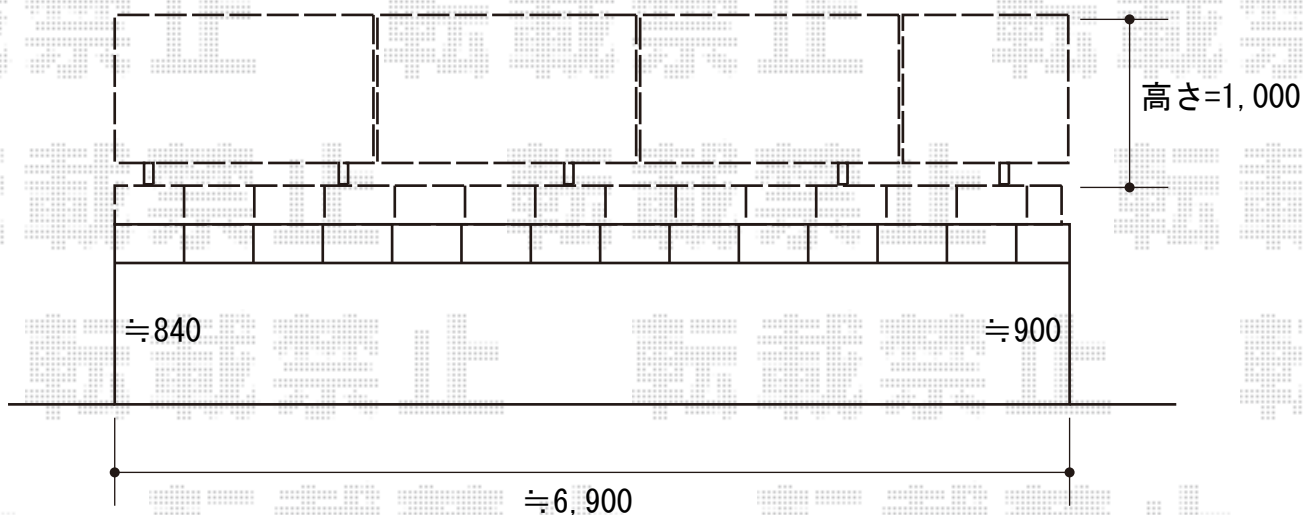

フェンス 施工概略図

LIXIL (TOEX) プレスタフェンス 8型 横ルーバー フリーポールタイプ
本体1枚 (W×H) = (1,979.5×1,000mm) ×4枚
柱仕様: T-10×5本
部品セット: 5セット
端部カバー (切詰め用): T-10×1本
端部部材: T-10×1
端部キャップ: 1セット
色: ブラック

2015-8-292295

担当者

新西