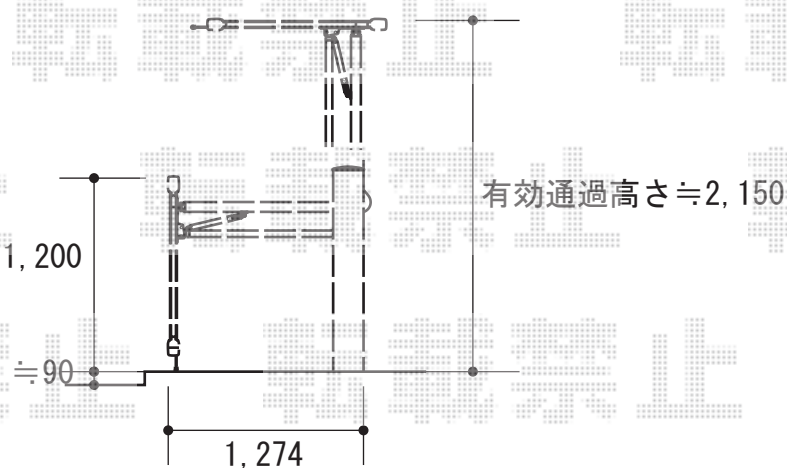

カーゲート 施工概略図

LIXIL (TOEX) ワイドオーバードアS4型 マテリアルカラー 電動式
本体 (W×H) = (5,350mm × 1,200mm)
色 : 本体 : シャイングレー+クリエラスク/柱 : シャイングレー
柱仕様 : ハイルフ柱仕様 (有効通過高2,150mm)
駆動 : 2モーター両柱駆動/AC100V結線用柱仕様
リモコン : 標準2個入り
オプション : LED照明×1