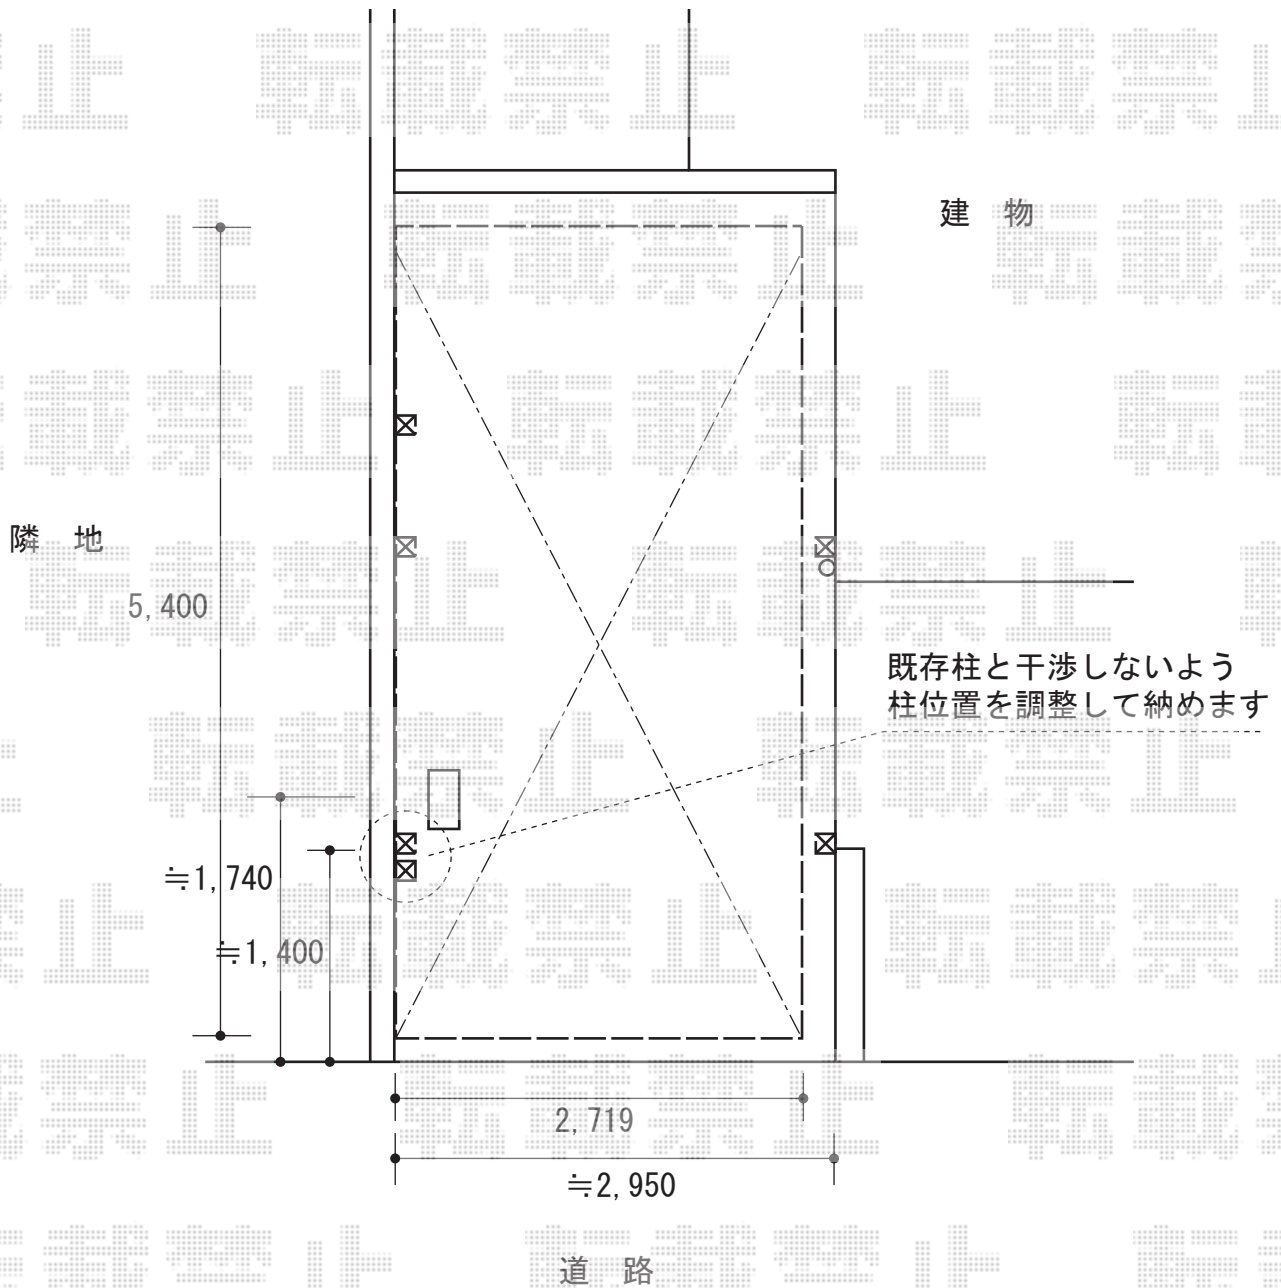

カーポート工事 施工概略図

YKK AP レイナポートREグラン 前下がり 積雪~20cm対応
幅= 2,719mm
奥行= 5,052mm
色： プラチナステン
屋根材： 熱線遮断ポリカーボネート（アースブルーマット調）
柱仕様： ハイルーフ柱仕様（有効高 約2,300mm）

YKK AP レイナポートREグラン用 着脱式サポート 標準・ハイルーフ兼用 2本入り×1セット
色： プラチナステン

2015-8-292307