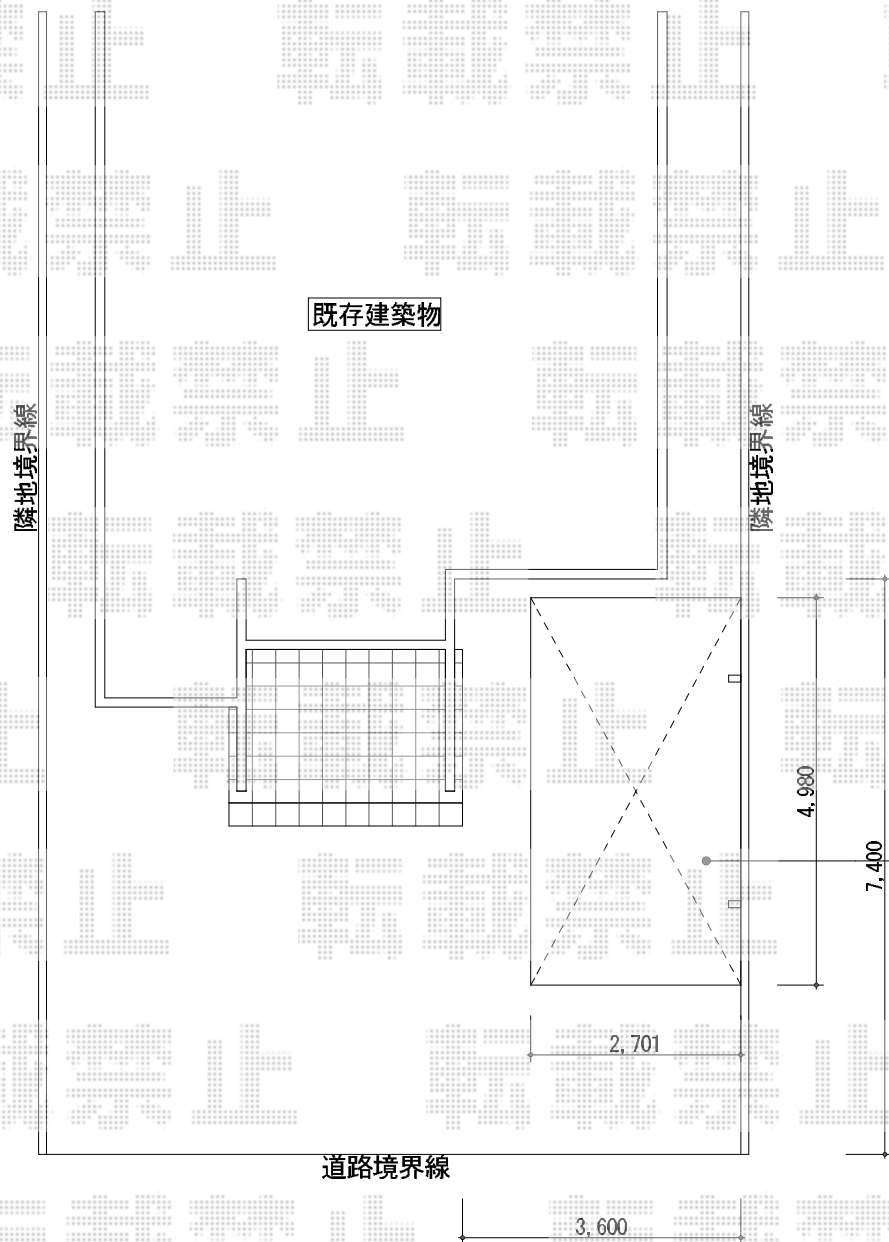

カーポート 施工概略図

LIXIL ネスカR (ラウンドスタイル) 積雪~20cm対応
 幅= 2,701mm
 奥行= 4,980mm
 色： ナチュラルシルバー
 屋根材： ガリレポリカ (クリアマット・すりガラス調)
 柱仕様： 標準柱仕様 (有効高 約2,200mm)