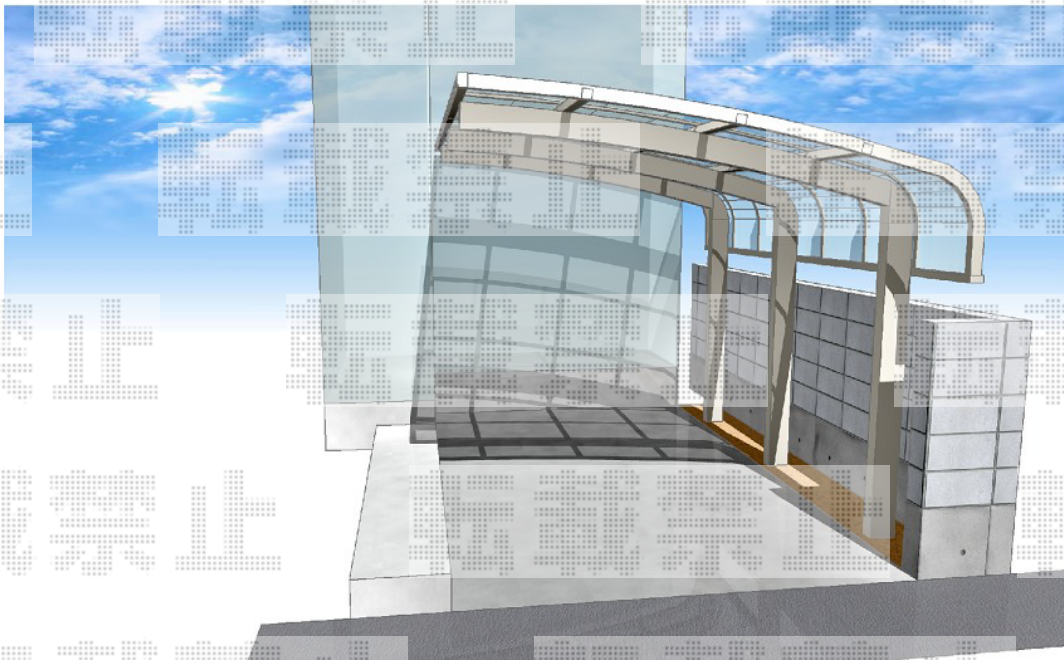

カーポート 施工概略図

YKK AP レイナキャップポートグラン50 積雪～50cm対応
幅= 2,702mm
奥行= 5,052mm
色： プラチナステン
【未定】屋根材： ポリカーボネート（スモークブラウン）
柱仕様： 標準柱仕様（有効高 約2,000mm）

2015-8-292322

担当者

松本