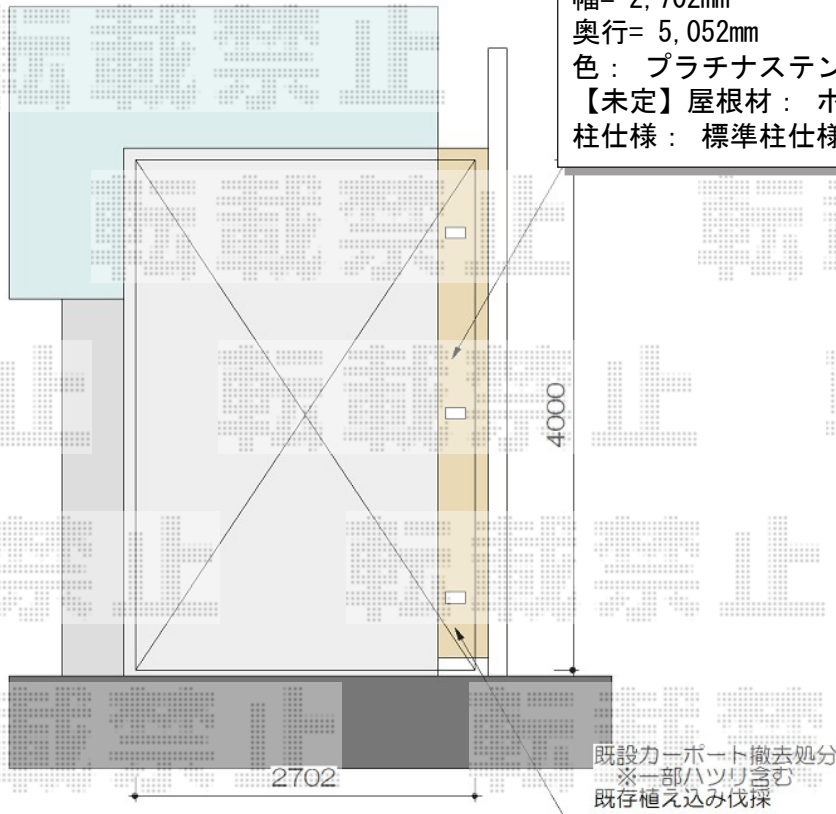

カーポート 施工概略図

YKK AP レイナキャップポートグラン50 積雪～50cm対応
幅= 2,702mm
奥行= 5,052mm
色： プラチナステン
【未定】屋根材： ポリカーボネート（スモークブラウン）
柱仕様： 標準柱仕様（有効高 約2,000mm）

2015-8-292322

担当者

松本