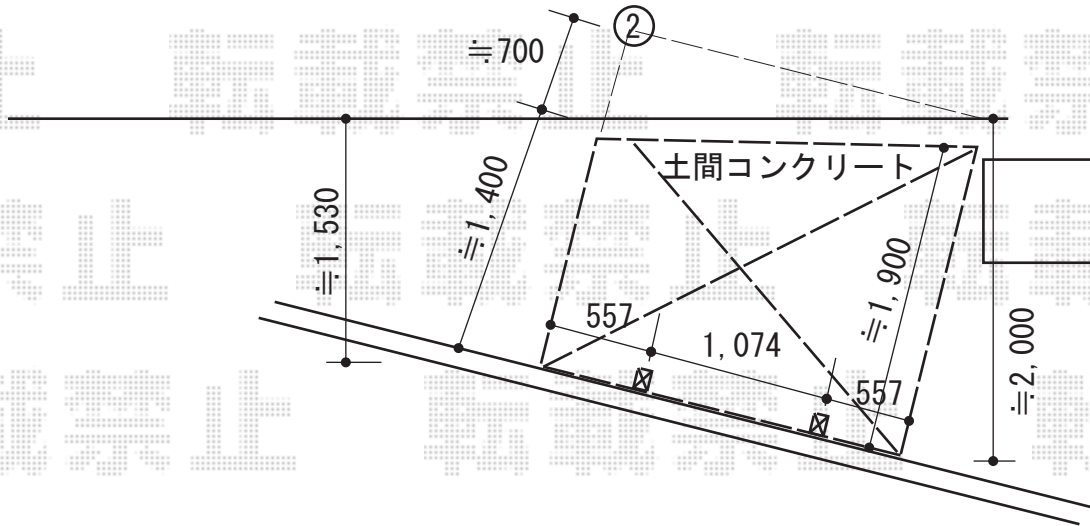

サイクルポート 施工概略図

YKK AP レイナポートグランミニZ 積雪~20cm対応  
 幅= 2,100mm  
 奥行= 2,188mm  
 色 : ブラウン  
 屋根材 : 熱線遮断ポリカーボネート(クリアマット)  
 柱仕様 : 標準柱仕様 (有効高 約1,814mm)  
 YKK AP レイナポートグランZ  
 斜め切詰用前枠 (L=5800) 1セット  
 色 : ブラウン