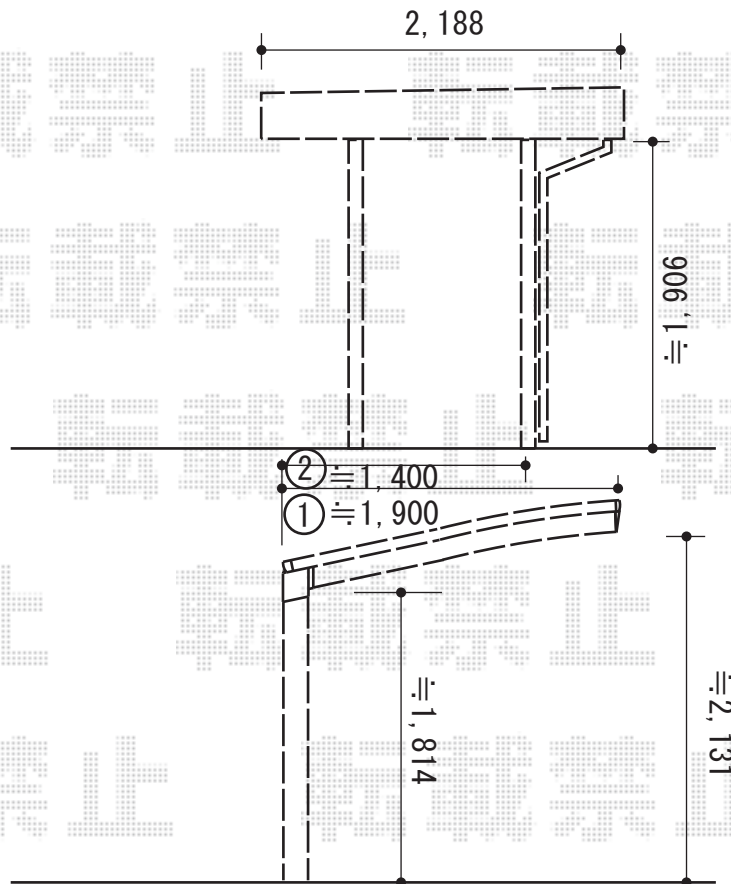

サイクルポート 施工概略図

YKK AP レイナポートグランミニZ 積雪~20cm対応  
 幅= 2,100mm  
 奥行= 2,188mm  
 色 : ブラウン  
 屋根材 : 熱線遮断ポリカーボネート(クリアマット)  
 柱仕様 : 標準柱仕様 (有効高 約1,814mm)  
 YKK AP レイナポートグランZ  
 斜め切詰用前枠 (L=5800) 1セット  
 色 : ブラウン