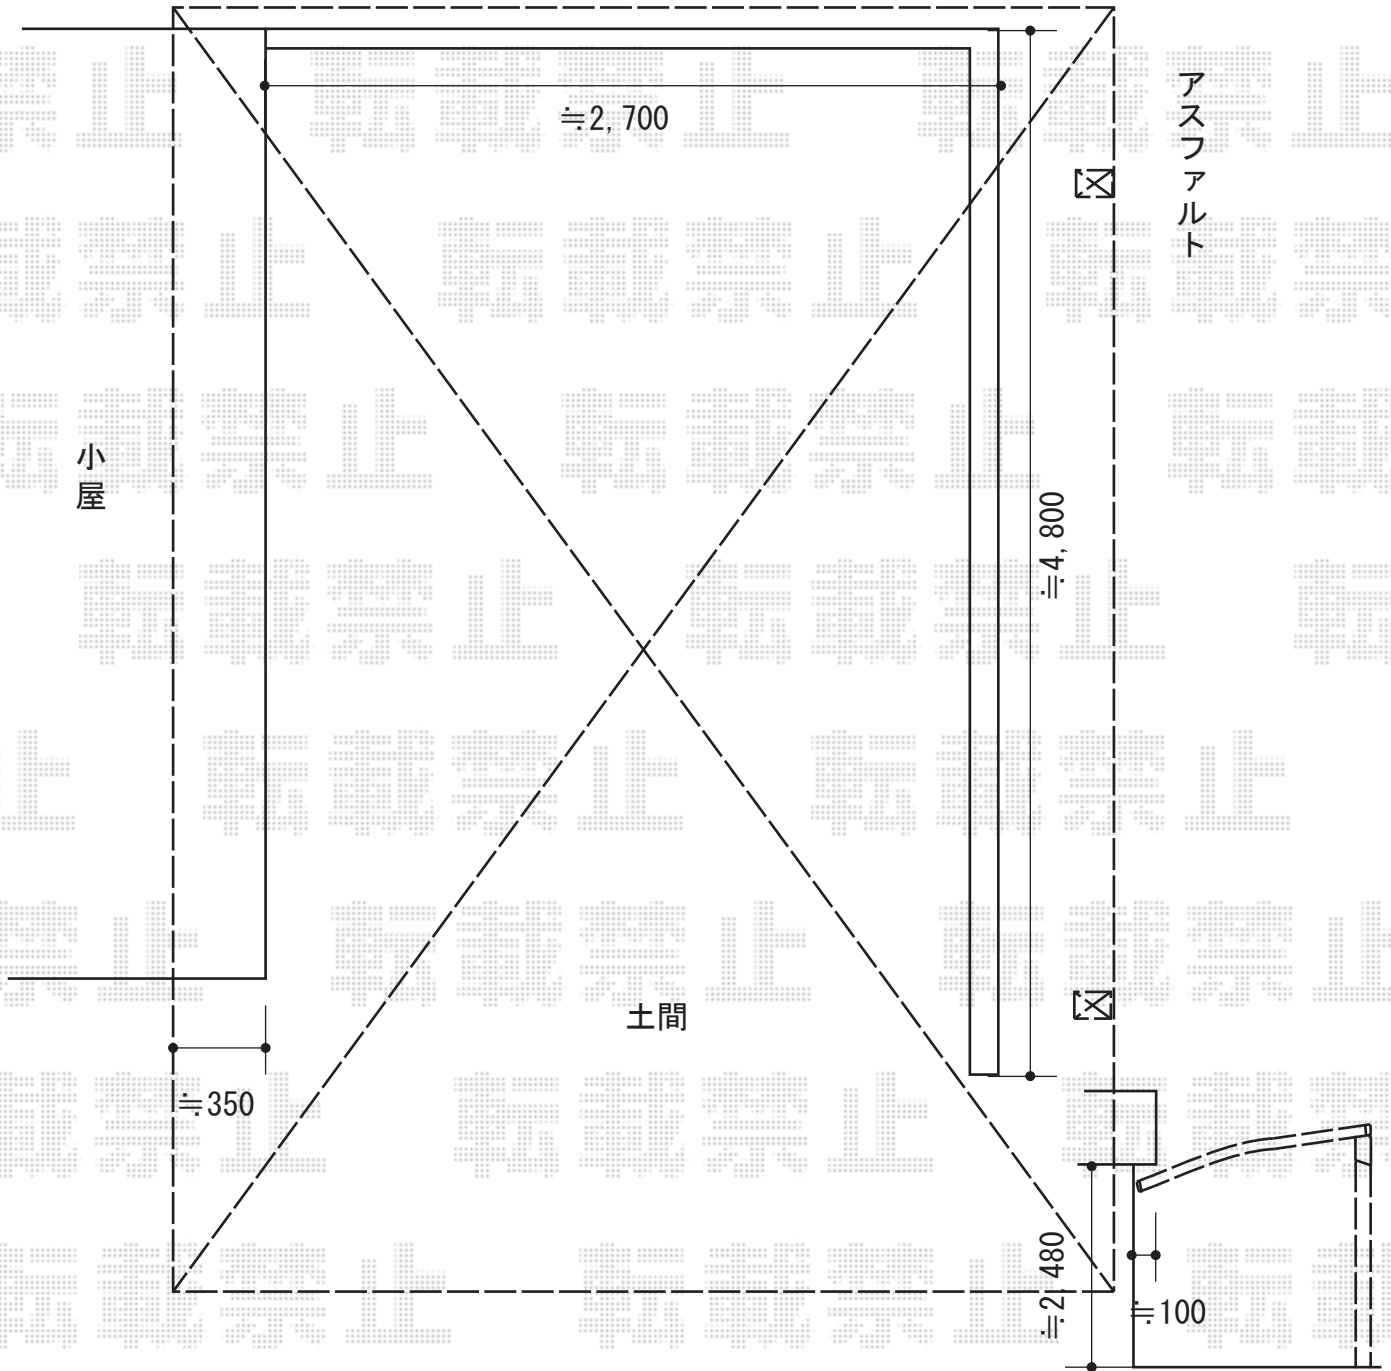

カーポート 施工概略図

YKK AP レイナポートREグラン 前下がり 積雪~20cm対応
幅= 3,022mm
奥行= 5,768mm
色： プラチナステン
屋根材： 熱線遮断ポリカーボネート（アースブルーマット調）
柱仕様： ハイルフ柱仕様（有効高 約2,300mm）

2015-8-292354

担当者

松本