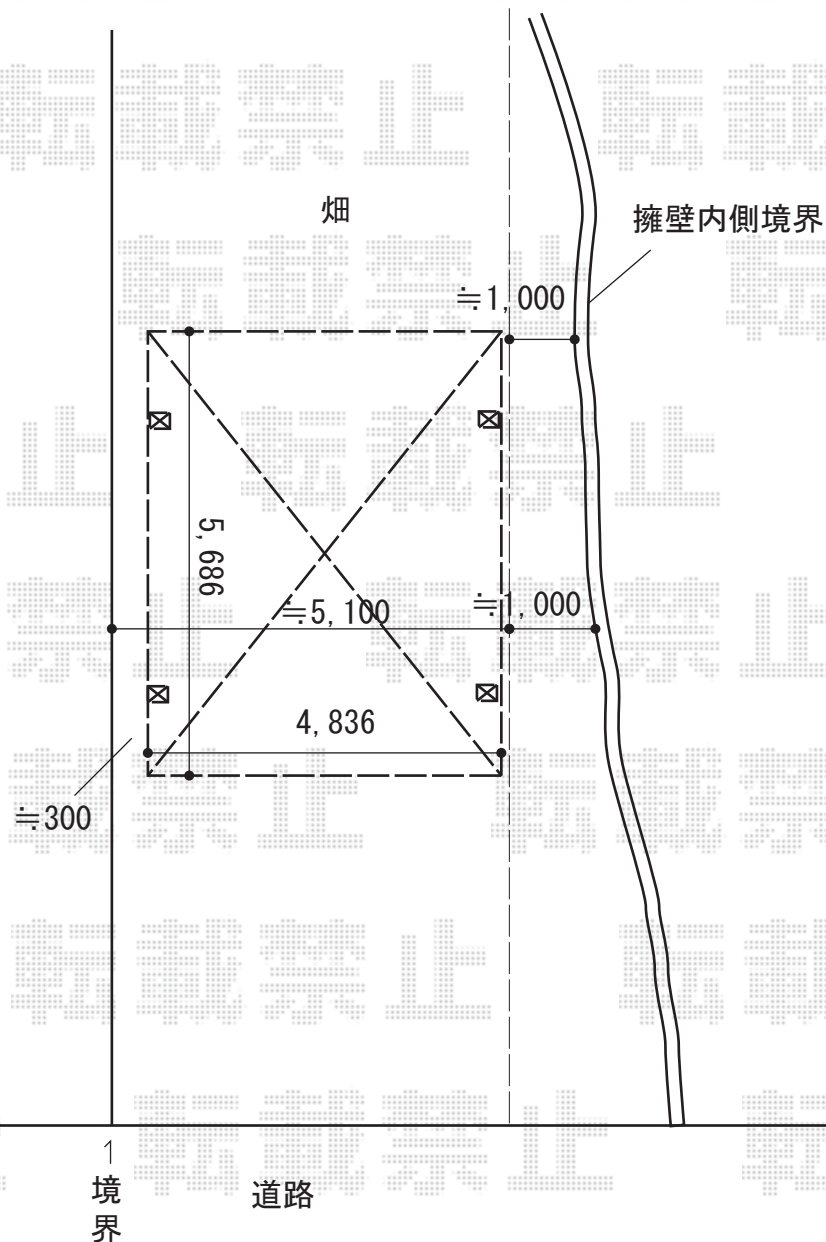

カーポート 施工概略図

LIXIL ネスカR (ラウンドスタイル) ワイド 積雪~20cm対応

幅= 4,836mm

奥行= 5,686mm

色 : シャイングレー

屋根材 : 熱線吸収ポリカーボネート (ブルーマットS・すりガラス調)

柱仕様 : 標準柱仕様 (有効高 約2,200mm)

2015-8-292357

担当者

松本