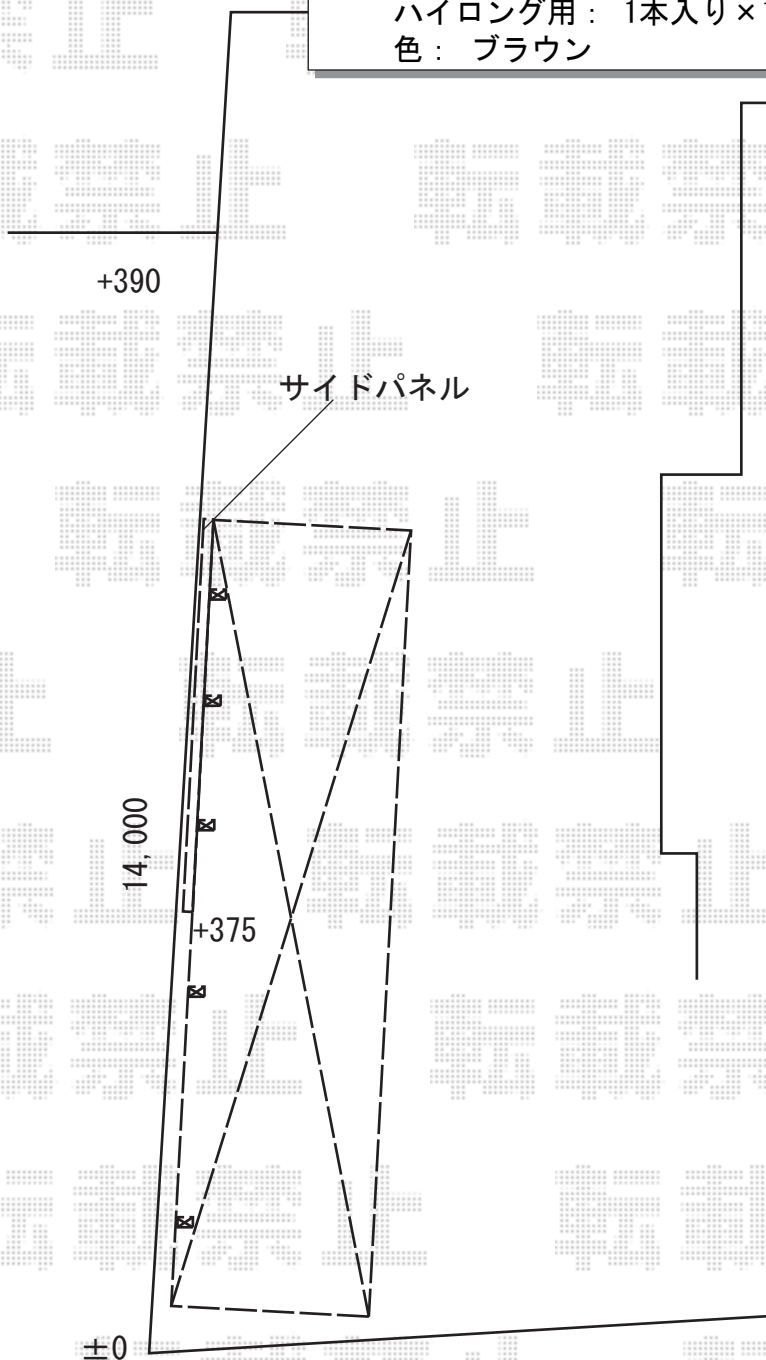

カーポート 施工概略図

YKK AP レイナポートグラン 縦連棟 積雪~20cm対応

幅= 2,400mm

奥行= 10,064mm

色：ブラウン

屋根材：熱線遮断ポリカーボネート（アースブルー（マット調））

柱仕様：ハイルーフ柱仕様（有効高 約2,350mm）

×3本/ハイロング柱仕様（有効高 約2,800mm）×1本

YKK AP レイナポートグラン サイドパネル

奥行サイズ：長さ51用

高さ：1,036mm

色：ブラウン

パネル材：熱線遮断ポリカーボネート（アースブルー（マット調））

柱仕様：ハイルーフ柱仕様*間柱1本

YKK AP レイナポートグラン 縦連棟 着脱式サポート

標準・ハイルーフ兼用：2本入り×1セット/1本入り×1セット

ハイロング用：1本入り×1セット

色：ブラウン

2015-8-292360

担当者

酒井