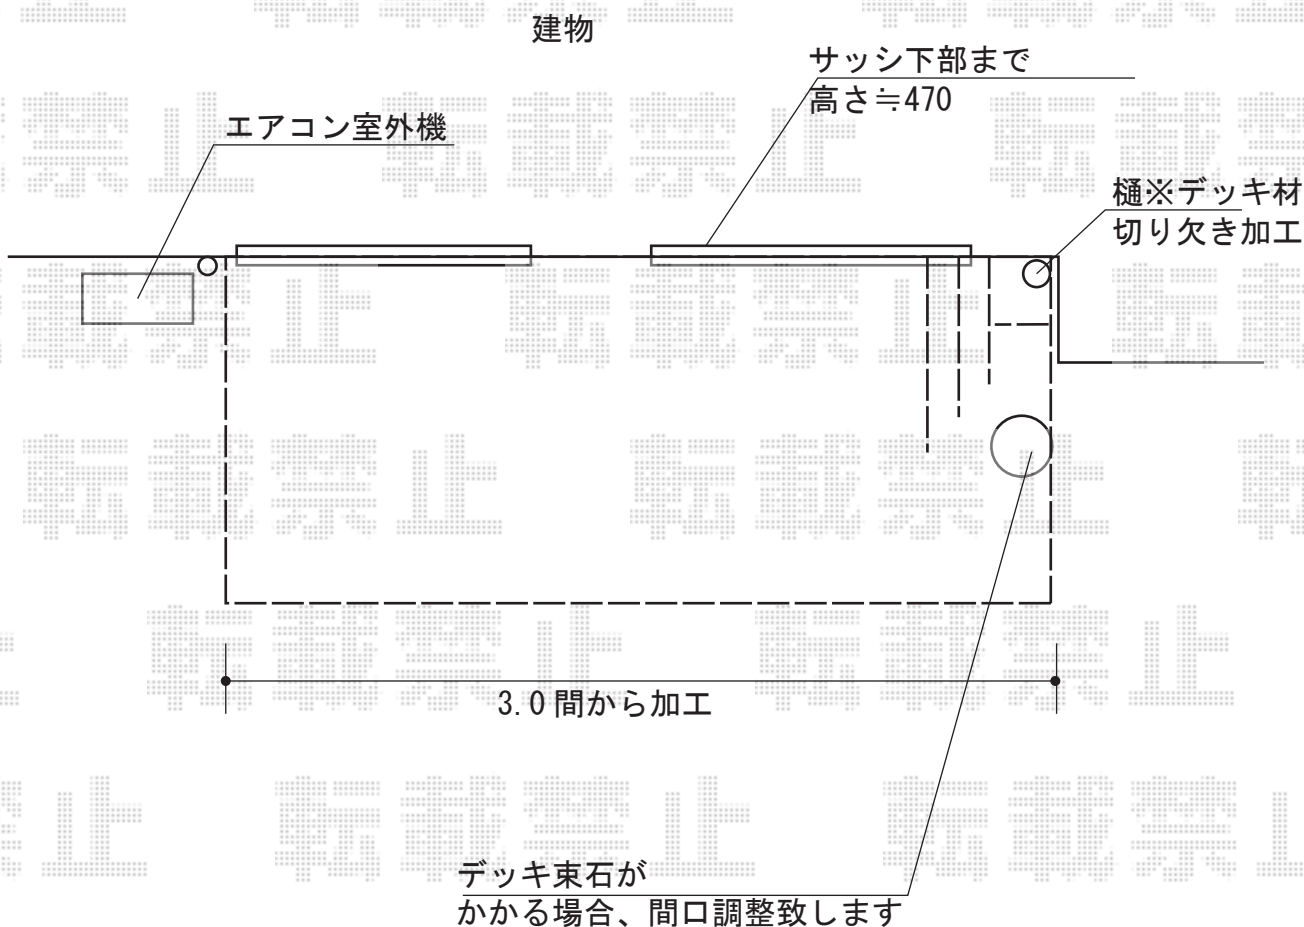

ウッドデッキ 施工概略図

※ステップの位置は施工時お打合せください

YKK AP リウッドデッキ 200
間口= 3.0間(5,451mm)
出幅= 6尺(1,820mm)
色: レッドブラウン
床板: 縦貼り
幕板: 標準幕板
束柱: Sタイプ(550mm) (色: カームブラック)

YKK AP 独立式 リウッドステップ 2型
色: レッドブラウン(束柱: カームブラック)

2015-8-292362