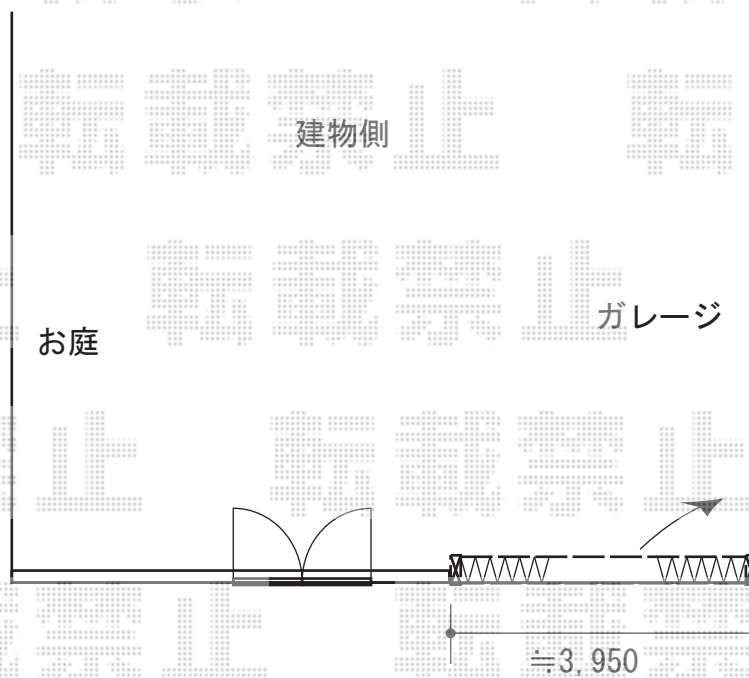

カーゲート 施工概略図

Value Select トリップゲート RB型 ノンレール 片開き 41S
開口幅= 4,035mm
全幅= 4,135mm
たたみ幅= 453mm
高さ= 1,200mm
色： ダークブロンズ
キャスター数： 3箇所
落棒数： 2本

2015-8-292381

担当者

伊野

エクスショップ

現場状況や作図制限により概略図の内容と多少の違いが生じることがございます。
施工時は、現場優先とさせて頂きたく思いますので、お立会い頂き、最終のご指示のほど、何卒、宜しくお願い致します。
全ての著作権はエクスショップに帰属します。当社とのお取引目的以外の使用・複製・転載は如何なる場合も禁止しております。