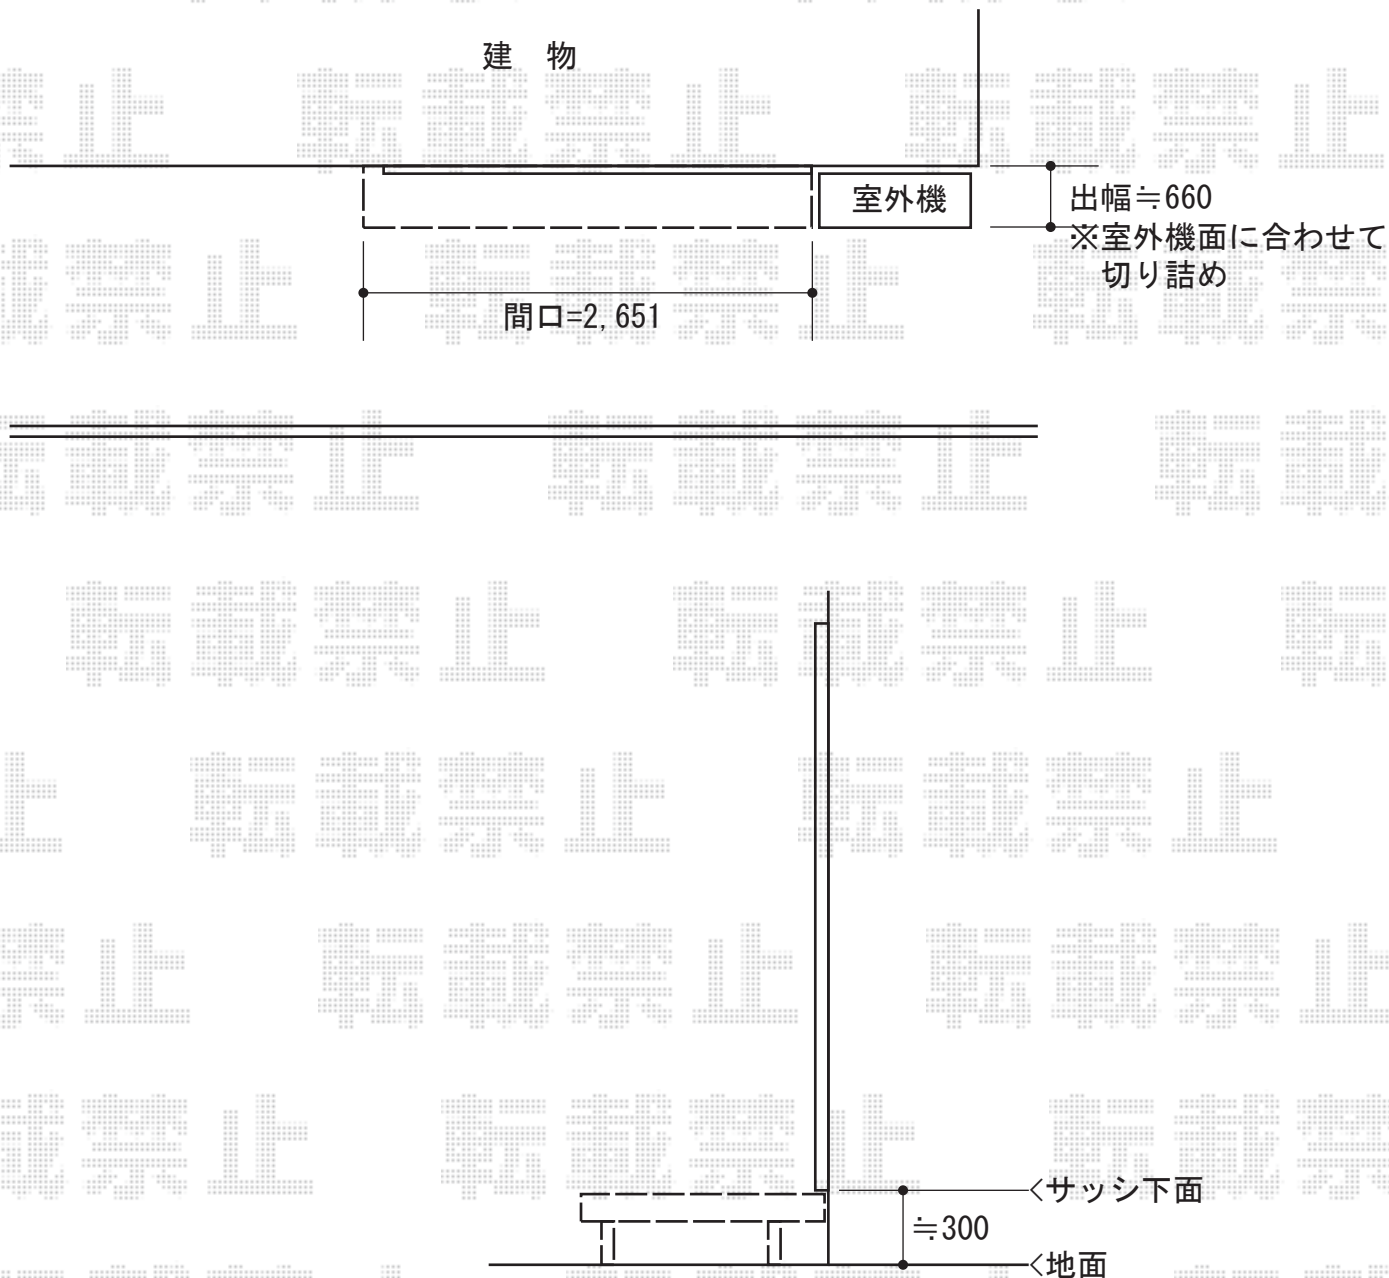

ウッドデッキ 施工概略図

Value Select マージウッドデッキ

間口= 1.5間(2,651mm)

出幅= 3尺(920mm)

色: レッドウッド

床板: 縦貼り

幕板: 標準幕板

束柱: Tタイプ(400~550mm)(色: カームブラック)