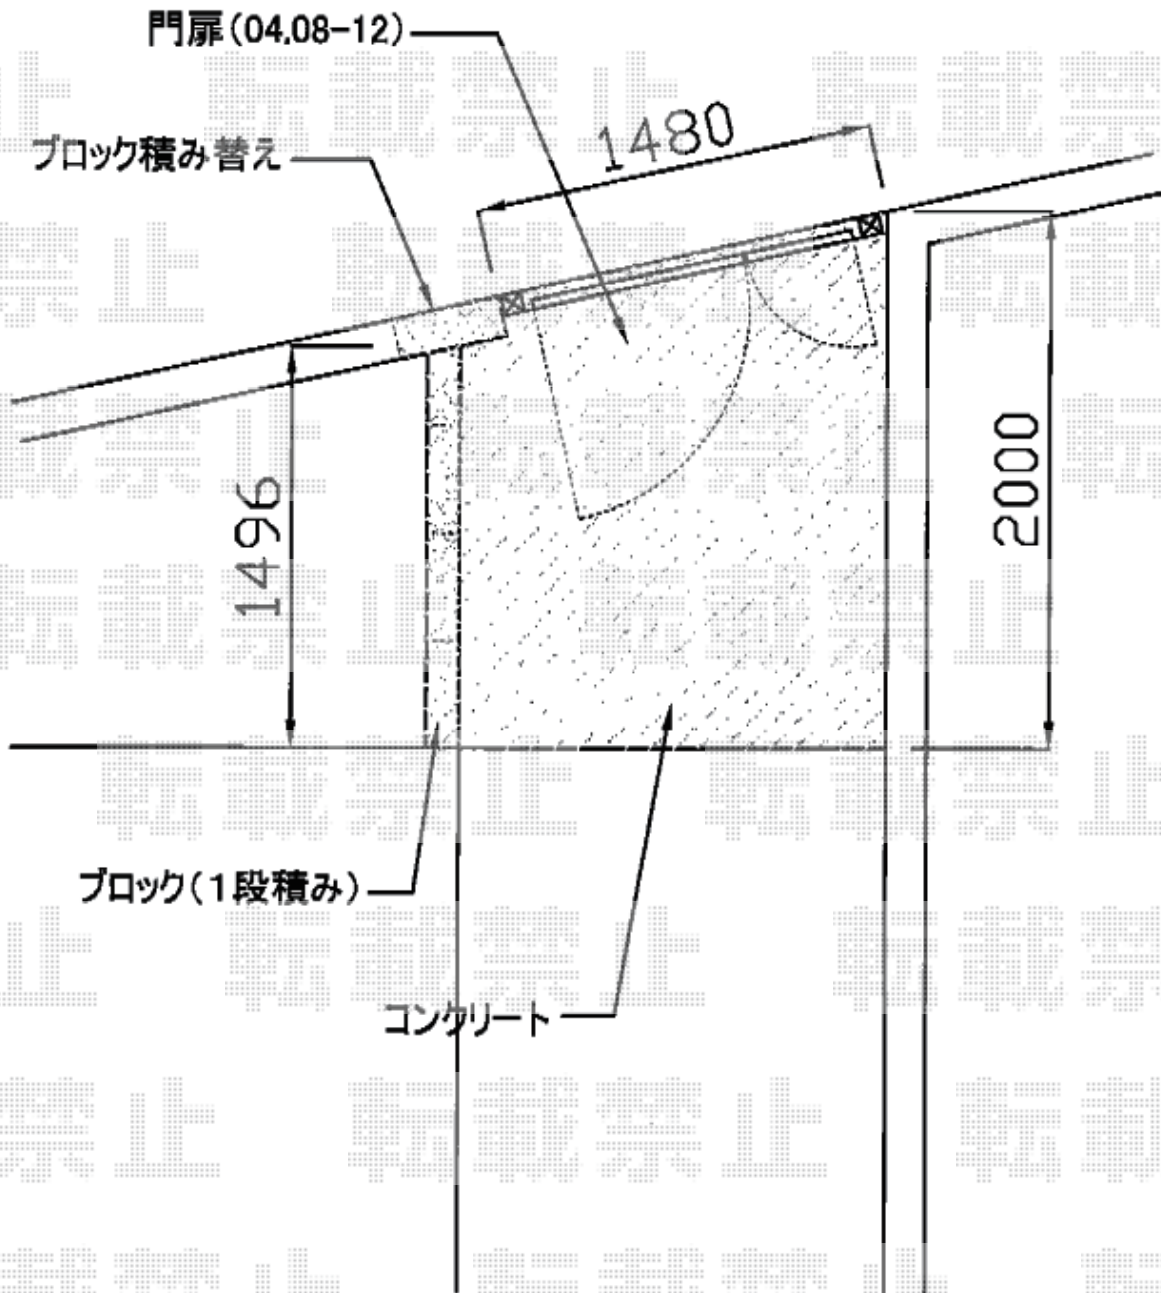

門扉 施工概略図

LIXIL (TOEX) ライシス門扉 1型 細横棧 両開き親子 柱使用
扉1枚 (W×H) = (400・800mm×1,200mm)
色： シャイングレー
錠： シリンダーRD錠
開き： 内開き

2015-8-292450

担当者

伊野