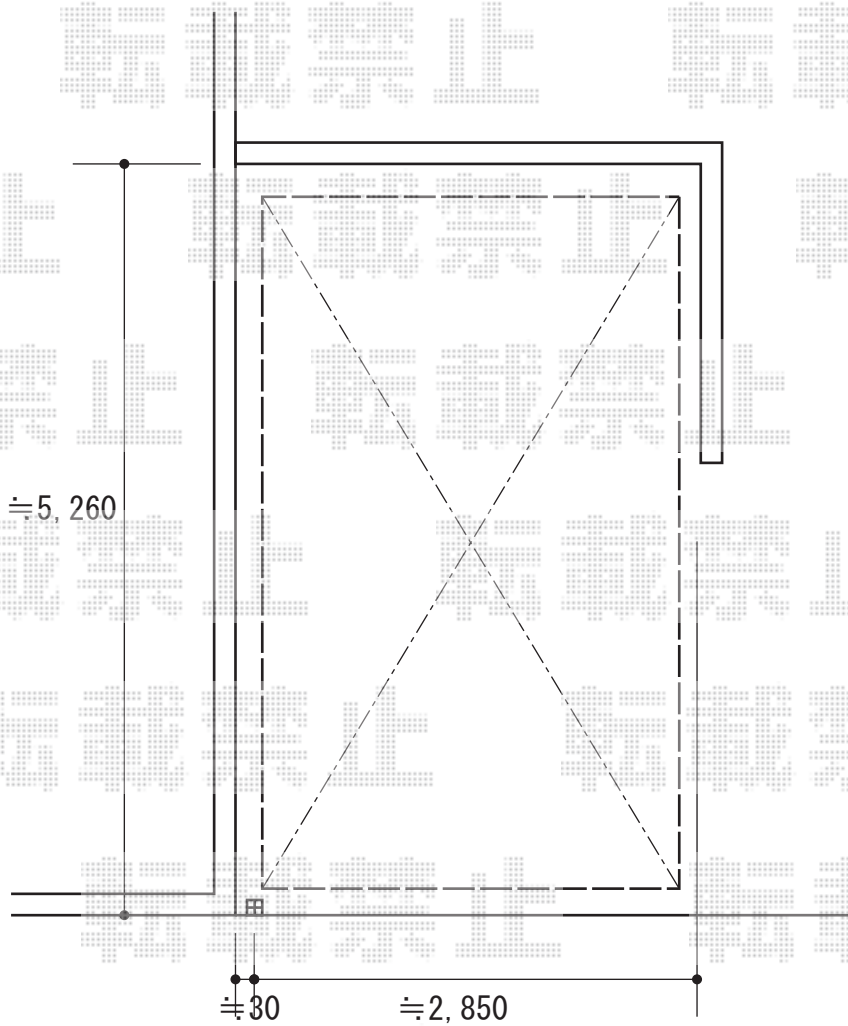

カーポート工事 施工概略図

LIXIL ネスカR (ラウンドスタイル) 積雪~20cm対応

幅= 2,701mm

奥行= 4,980mm

色: ブラック

屋根材: 熱線吸収ポリカーボネート (ブルーマットS・すりガラス調)

柱仕様: 標準柱仕様 (有効高 約2,200mm)

2015-8-292451