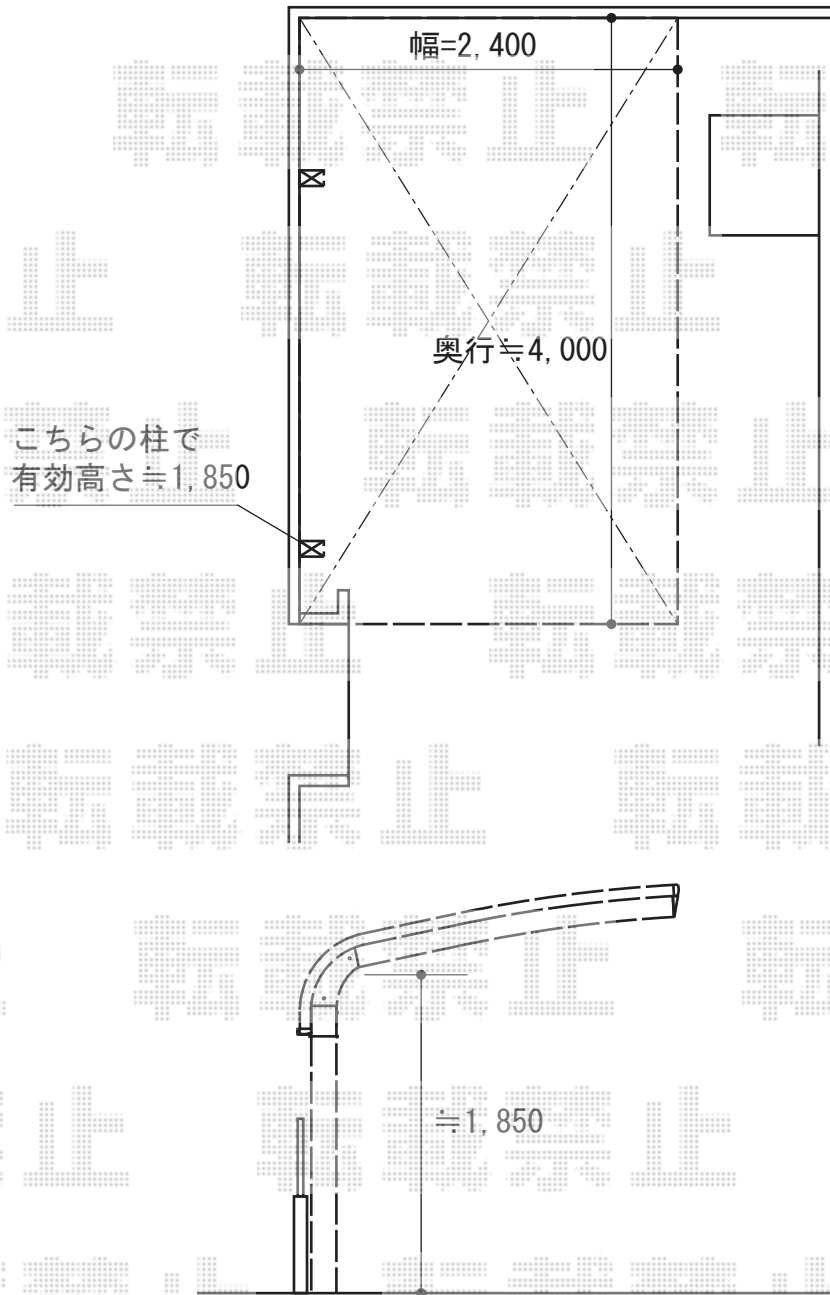

カーポート 施工概略図

LIXIL ネスカR (ラウンドスタイル) 積雪~20cm対応  
幅= 2,400mm  
奥行= 4,980mm  
色: シャイングレー  
屋根材: ポリカーボネート (クリアブルー)  
柱仕様: 標準柱仕様 (有効高 約2,200mm)

LIXIL ネスカR (ラウンドスタイル) サイドパネル  
奥行サイズ: L: 50用  
高さ= H: 500  
色: シャイングレー  
パネル材: ポリカーボネート (クリアブルー)  
柱仕様: 標準柱仕様