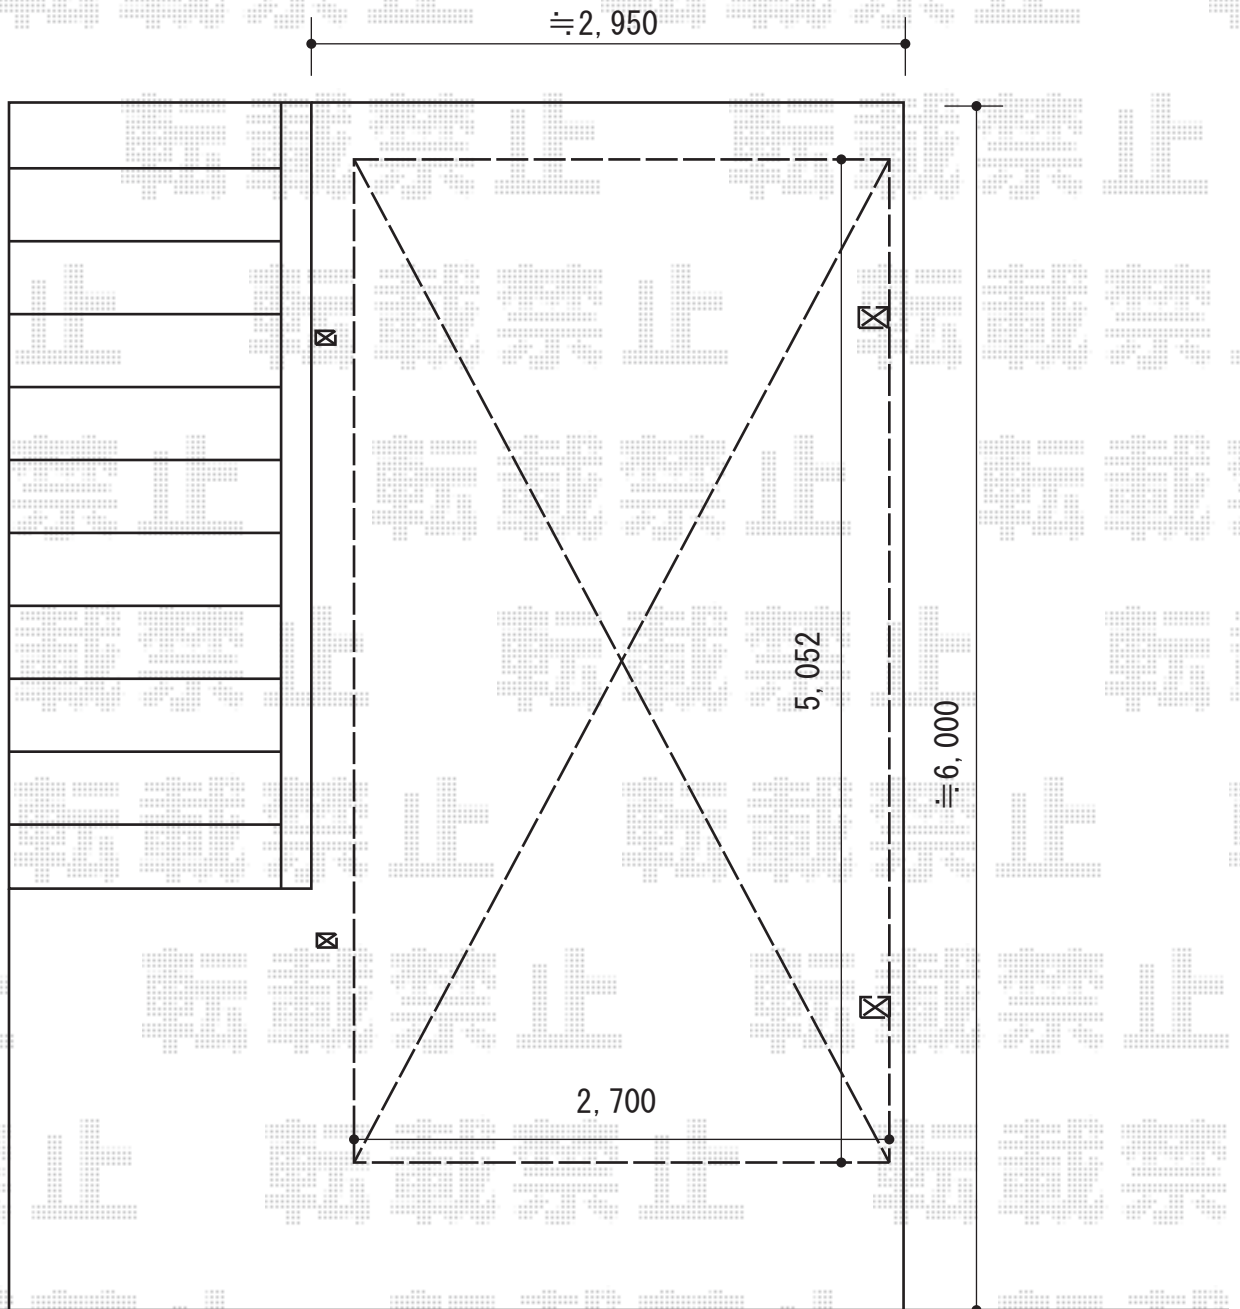

カーポート 施工概略図

Value Select プレシオサポート 積雪～20cm対応
幅= 2,700mm
奥行= 5,052mm
色： チャコールブラック
屋根材： 熱線遮断ポリカーボネート（スカイブルーマット調）
柱仕様： ハイルフ柱仕様（有効高 約2,250mm）

Value Select プレシオサポート 着脱式補助柱
2本入り×1セット
色： チャコールブラック

2015-8-292476

担当者

赤松