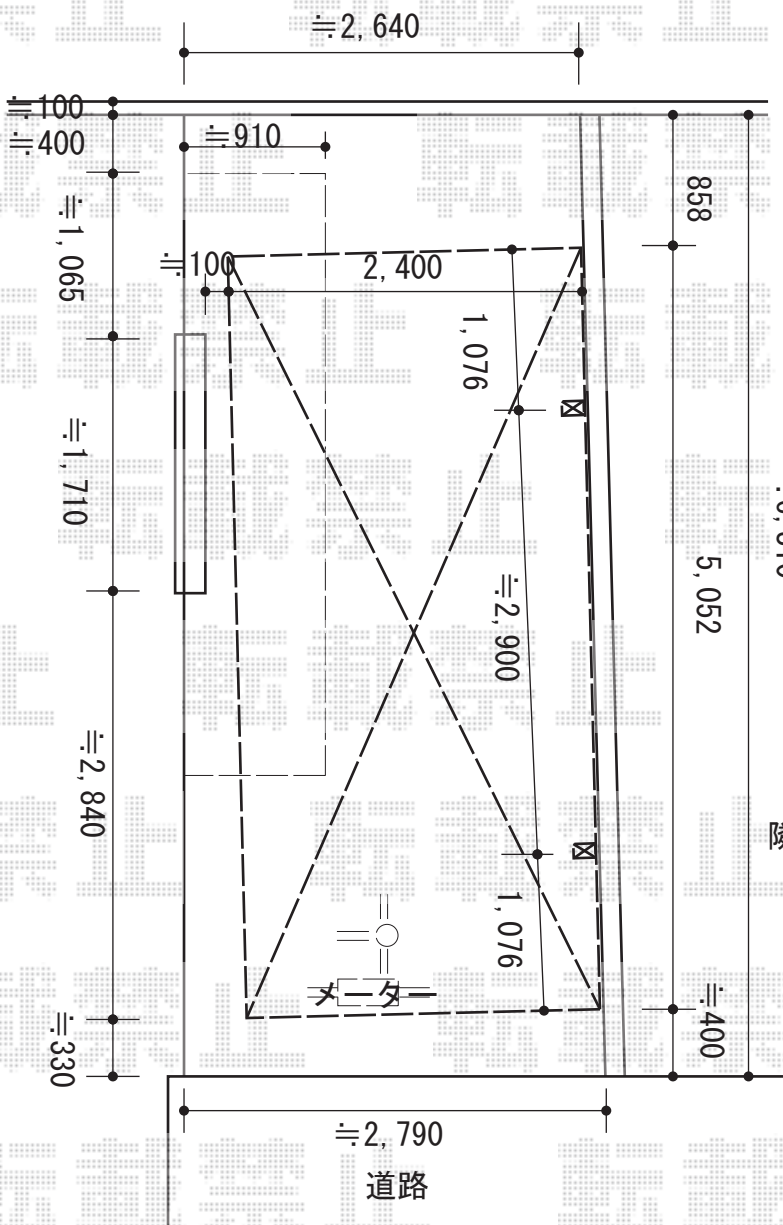

カーポート・物置 施工概略図

Value Select プレシオサポート 積雪~20cm対応
 幅= 2,400mm
 奥行= 5,052mm
 色： ノーブルステン
 屋根材： ポリカーボネート（ガラスマット）
 柱仕様： ハイルーフ柱仕様（有効高 約2,250mm）

2015-8-292499

担当者

酒井