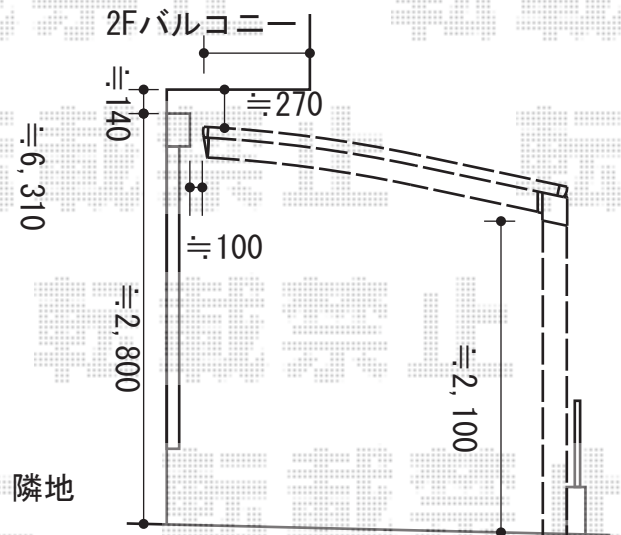

カーポート・物置 施工概略図

Value Select プレシオサポート 積雪~20cm対応
 幅= 2,400mm
 奥行= 5,052mm
 色： ノーブルステン
 屋根材： ポリカーボネート（ガラスマット）
 柱仕様： ハイルーフ柱仕様（有効高 約2,250mm）

2015-8-292499

担当者

酒井