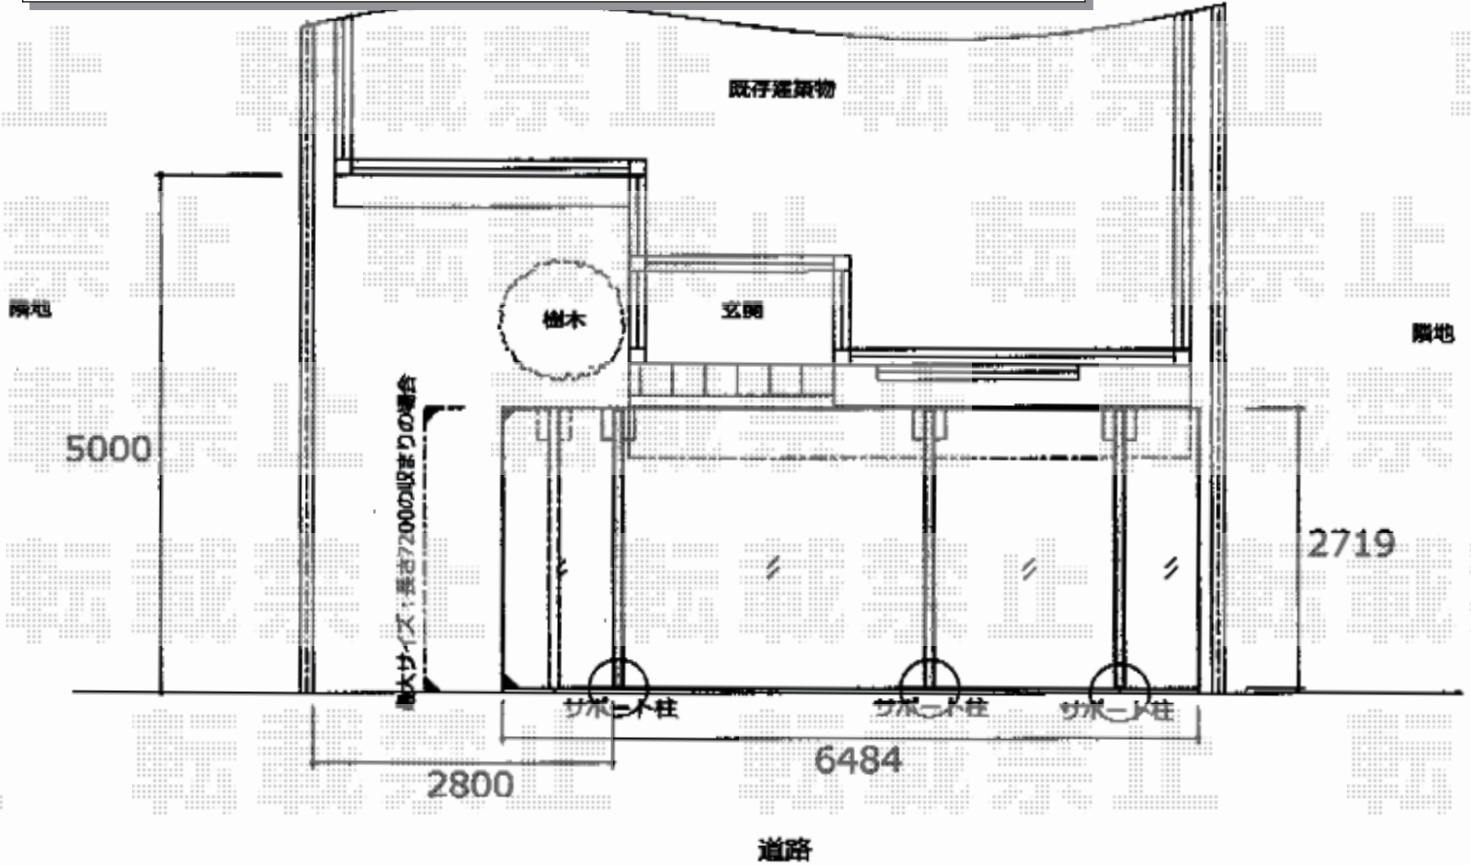

カーポート 施工概略図

三協アルミ マイリッシュ 前下がり 延長 積雪~20cm対応
 幅= 2,627mm
 奥行= 6,527mm
 色： サンシルバー
 屋根材： ポリカーボネート（かすみ）
 柱仕様： H28（有効高 約2,810mm）

三協アルミ マイリッシュ用 サポートセット(着脱式) H28 2本入り×1セット/1本入り×1セット
 色： サンシルバー

※こちらは、レイナポートREグランの施工概略図となります

2015-8-292540

担当者

松本