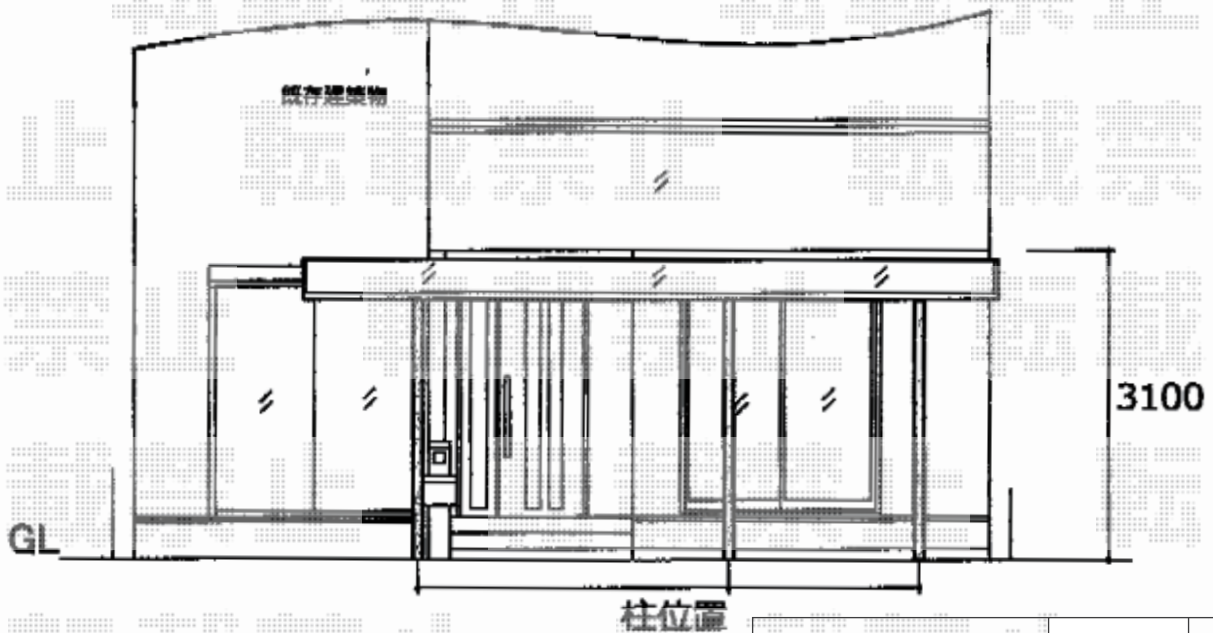

カーポート 施工概略図

三協アルミ マイリッシュ 前下がり 延長 積雪~20cm対応
 幅= 2,627mm
 奥行= 6,527mm
 色： サンシルバー
 屋根材： ポリカーボネート（かすみ）
 柱仕様： H28（有効高 約2,810mm）

三協アルミ マイリッシュ用 サポートセット(着脱式) H28 2本入り×1セット/1本入り×1セット
 色： サンシルバー

※こちらは、レイナポートREグランの施工概略図となります