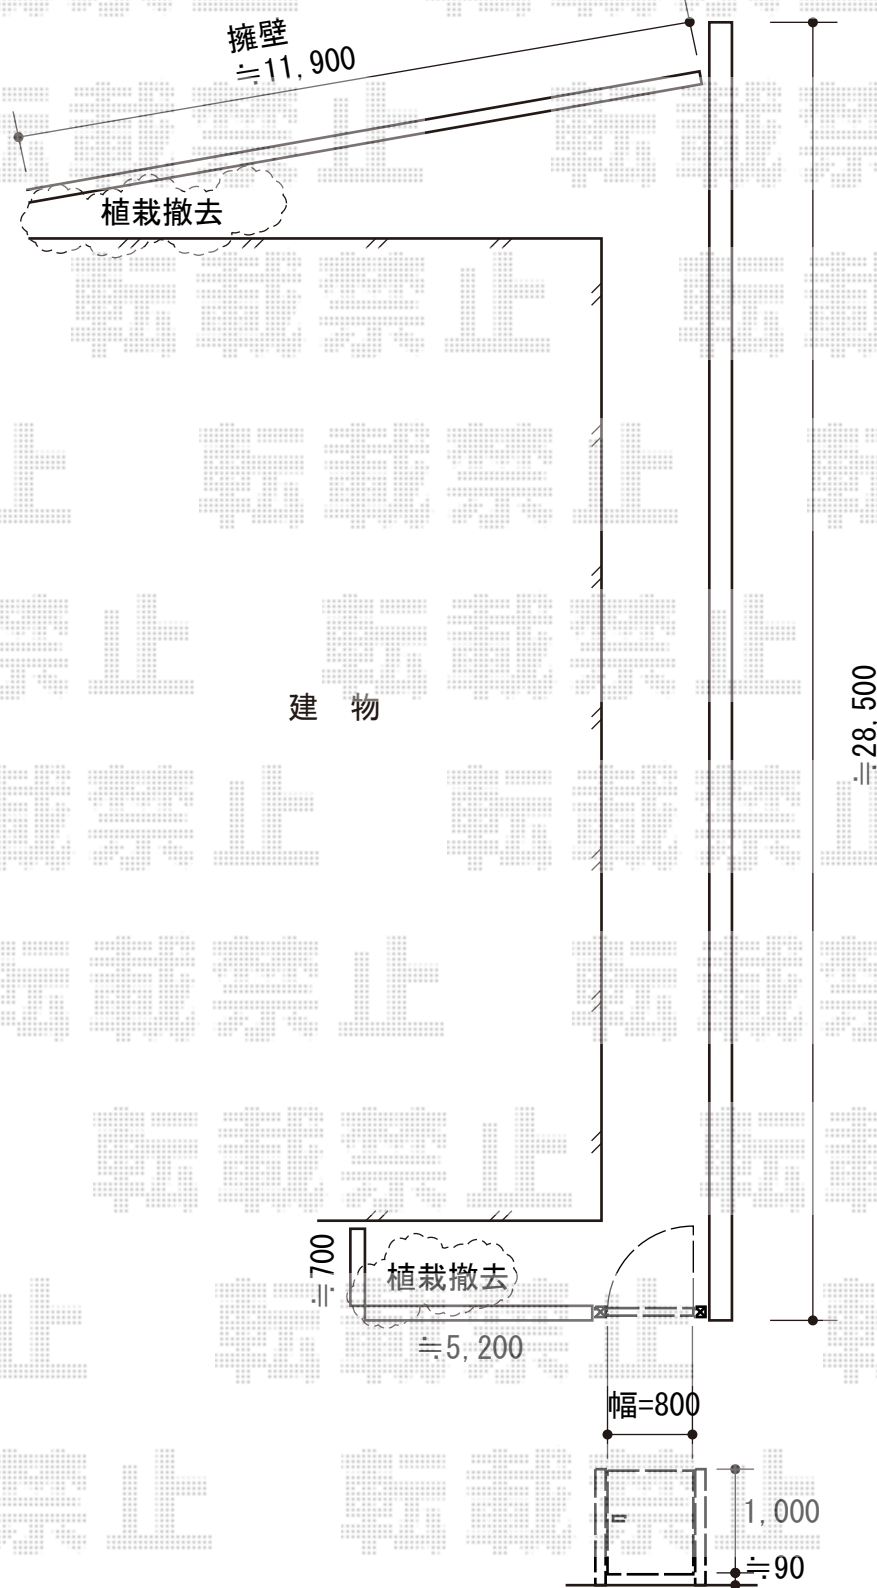

フェンス・門扉 施工概略図

LIXIL(TOEX) ハイサモア フリーポールタイプ
 本体1枚(W×H) = (1,972×1,000mm) × 24枚
 柱: T-10×29本
 コーナー継手セットA: 1セット
 エンドキャップA: 3セット
 色: マイルドブラック

LIXIL(TOEX) プレスタ門扉 2型 細たて桟 片開き 柱使用
 扉1枚(W×H) = (800mm×1,000mm)
 色: ブラック
 錠: シリンダーPB錠
 開き: 内開き