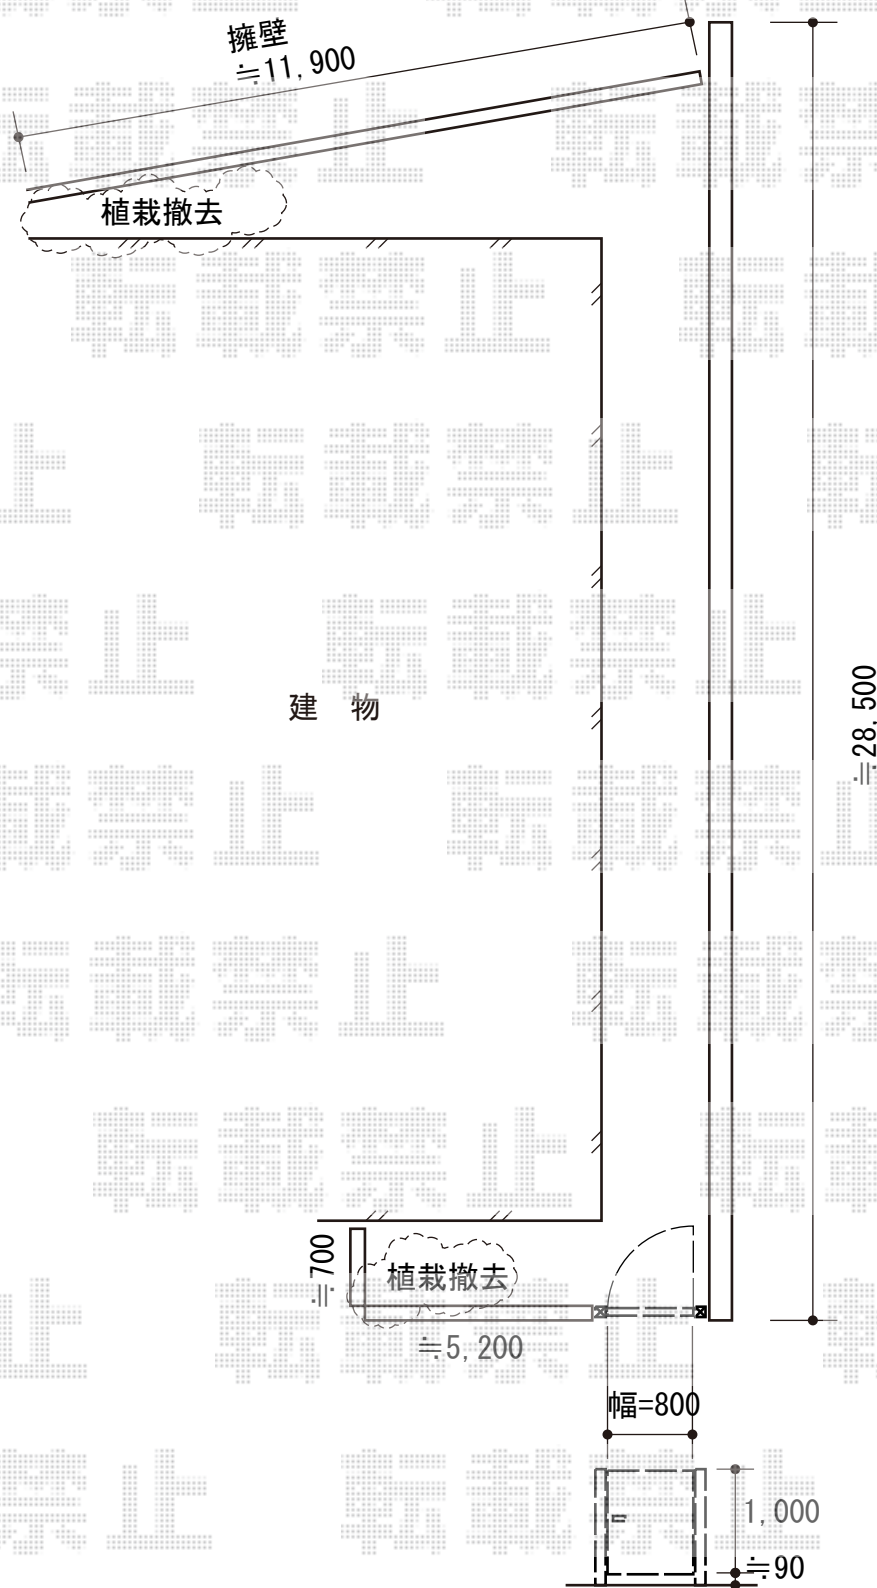

# フェンス・門扉 施工概略図

LIXIL(TOEX) ハイサモア フリーポールタイプ  
 本体1枚(W×H) = (1,972×1,000mm) × 24枚  
 柱: T-10×29本  
 コーナー継手セットA: 1セット  
 エンドキャップA: 3セット  
 色: マイルドブラック

LIXIL(TOEX) プレスタ門扉 2型 細たて桧 片開き 柱使用  
 扉1枚(W×H) = (800mm×1,000mm)  
 色: ブラック  
 錠: シリンダーPB錠  
 開き: 内開き