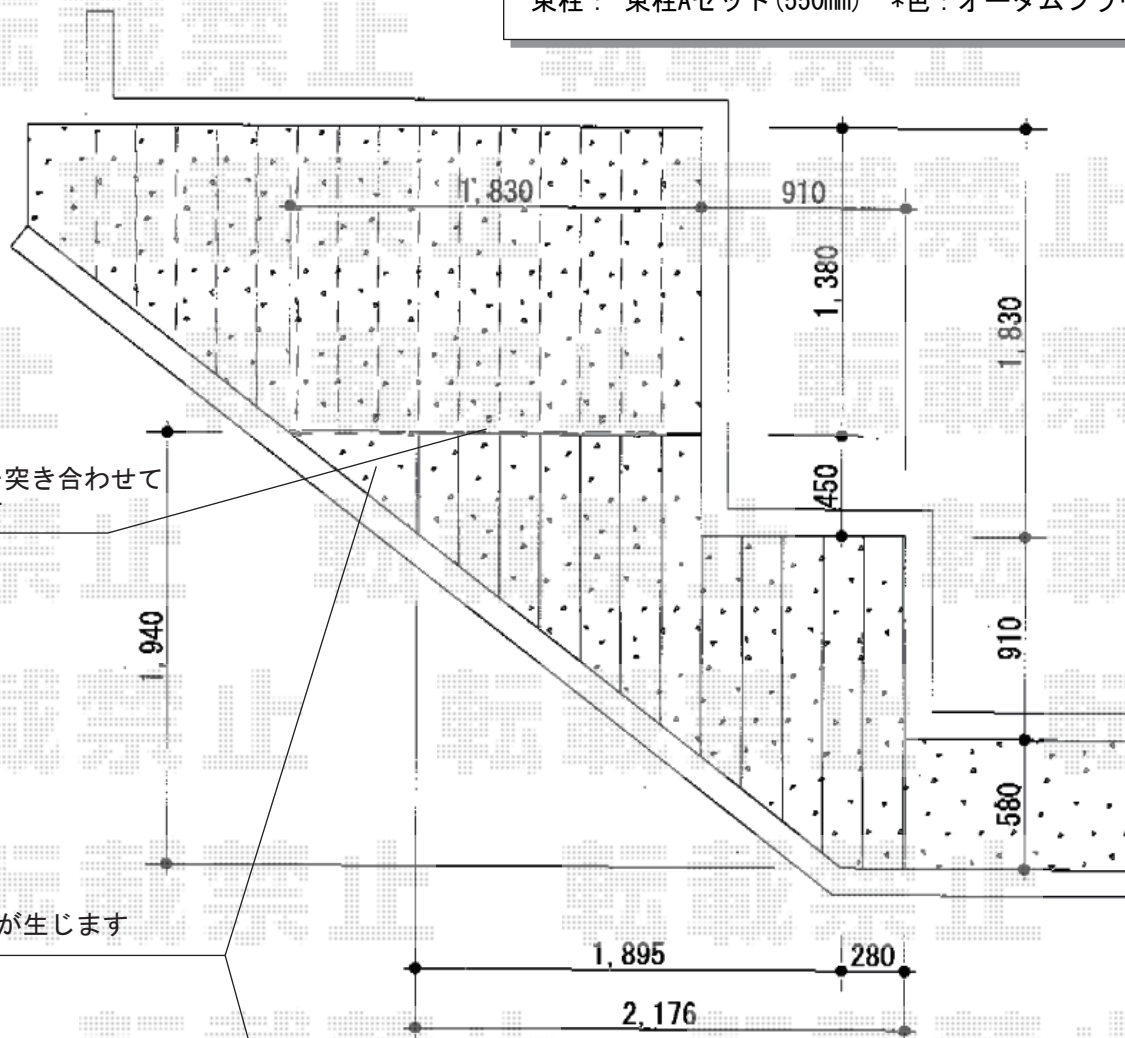

# ウッドデッキ 施工概略図

LIXIL (TOEX) 樹ら楽ステージ

間口= 約2,155mm

出幅= 約1,940mm

色: クリエダークA

床板: 標準(溝なし)/縦貼り

幕板: 幕板B(薄)

束柱: 束柱Aセット(550mm) \*色: オータムブラウン

デッキ同士を突き合わせて  
施工致します

隙間が生じます

2015-8-292586

担当者

柘田

エクスショップ

現場状況や作図制限により概略図の内容と多少の違いが生じることがございます。  
 施工時は、現場優先とさせて頂きたく思いますので、お立会い頂き、最終のご指示のほど、何卒、宜しくお願い致します。  
 全ての著作権はエクスショップに帰属します。当社とのお取引目的以外の使用・複製・転載は如何なる場合も禁止しております。