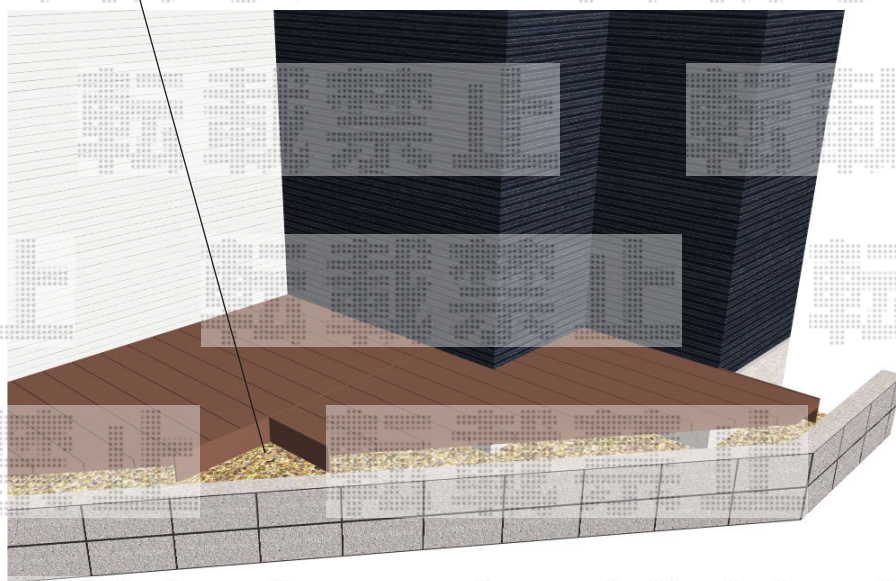

# ウッドデッキ 施工概略図

LIXIL (TOEX) 樹ら楽ステージ

間口= 約2,155mm

出幅= 約1,940mm

色: クリエダークA

床板: 標準(溝なし)/縦貼り

幕板: 幕板B(薄)

束柱: 束柱Aセット(550mm) \*色: オータムブラウン

デッキ同士を突き合わせて  
施工致します

隙間が生じます

2015-8-292586

担当者

柘田

エクスショップ

現場状況や作図制限により概略図の内容と多少の違いが生じることがございます。  
 施工時は、現場優先とさせて頂きたく思いますので、お立会い頂き、最終のご指示のほど、何卒、宜しくお願い致します。  
 全ての著作権はエクスショップに帰属します。当社とのお取引目的以外の使用・複製・転載は如何なる場合も禁止しております。