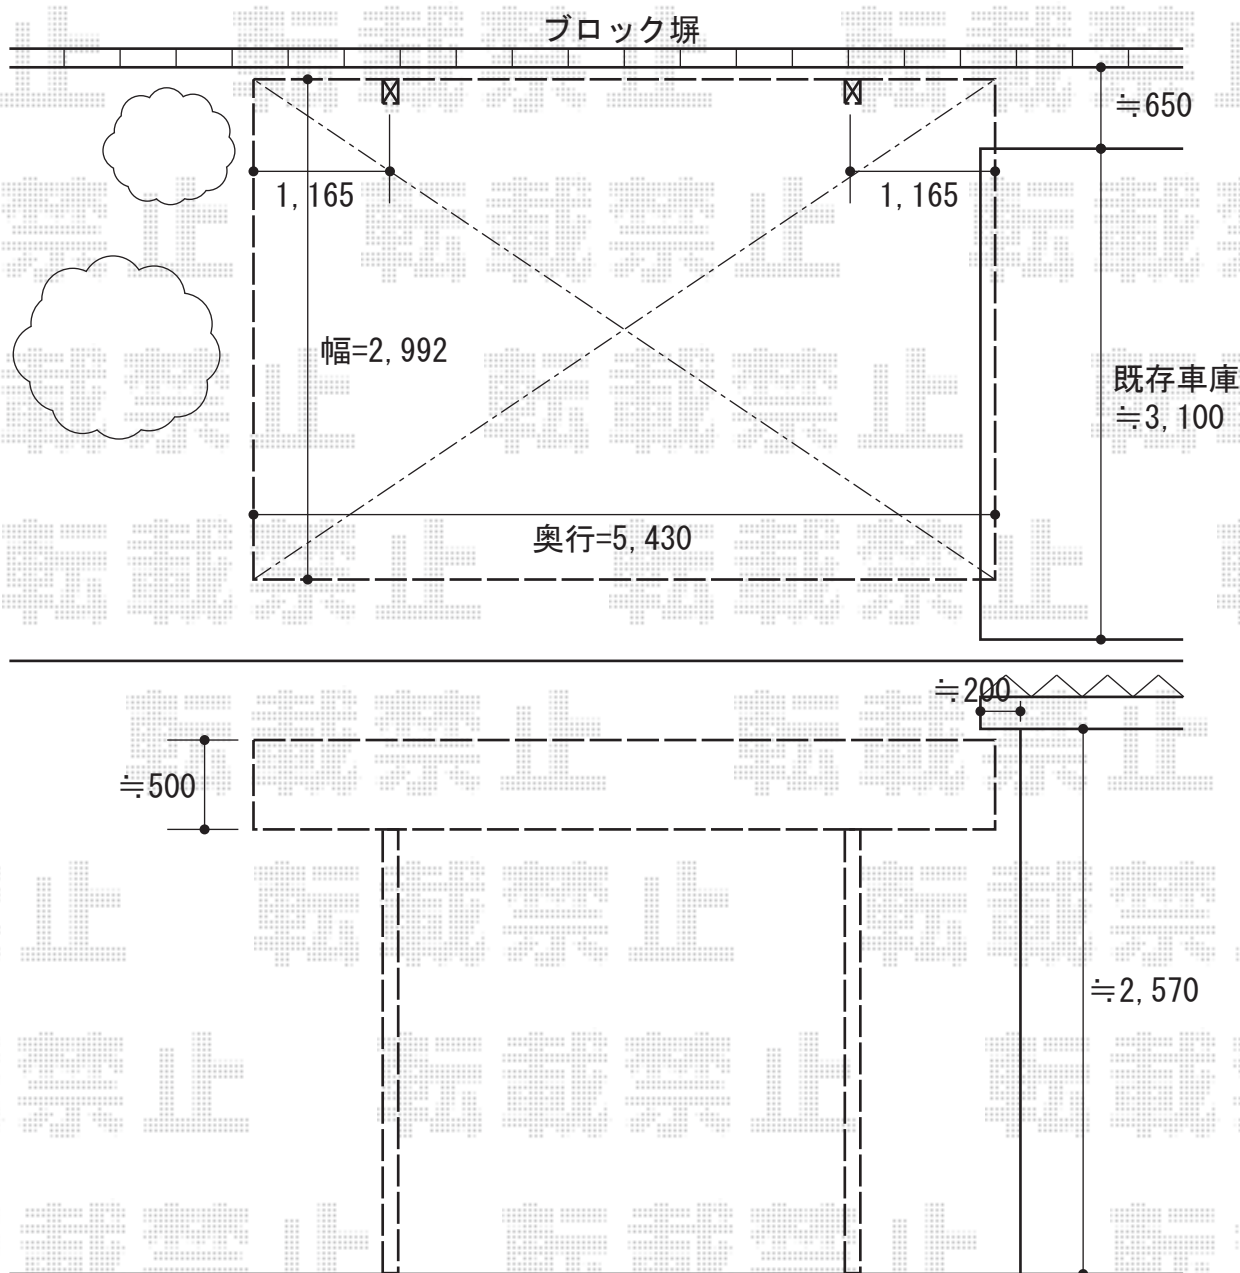

カーポート 施工概略図

LIXIL ネスカF (フラットスタイル) 積雪~20cm対応

幅= 2,992mm

奥行= 5,430mm

色: ブラック

屋根材: 熱線吸収ポリカーボネート (ブルーマットS・すりガラス調)

柱仕様: ロング柱25仕様 (有効高 約2,500mm)

LIXIL ネスカF (フラットスタイル) サイドパネル

奥行サイズ: L: 54用

高さ= H: 500

色: ブラック

パネル材: 熱線吸収ポリカーボネート (ブルーマットS・すりガラス調)

柱使用: ロング柱仕様

2015-8-292620

担当者

赤松